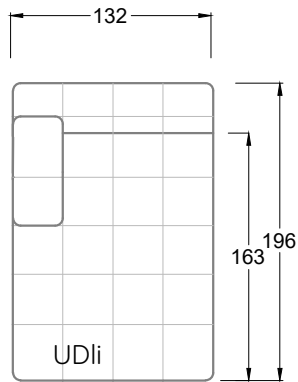

Möbel Letz GmbH  
Am Gewerbepark 11  
06895 Zahna-Elster

Tel.: 035383 - 6018 50

Fax.: 035383 - 6018 17

Tiefe 95 cm

Tiefe 128 cm

Tiefe 194 cm

Einzelsofas

Tiefe 95 cm