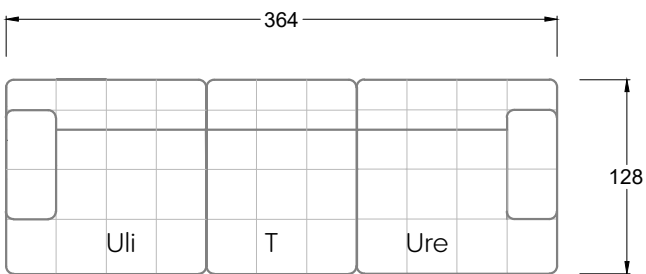

Möbel Letz GmbH  
Am Gewerbepark 11  
06895 Zahna-Elster

Tel.: 035383 - 6018 50

Fax.: 035383 - 6018 17

Tiefe 95 cm

Tiefe 128 cm

Tiefe 194 cm

Einzelsofas

Tiefe 95 cm

## Ocean 7

158 • Sofas mit Eckteil als Abschluss Sitztiefe 62 cm  
Ecksofas Sitztiefe 62 cm