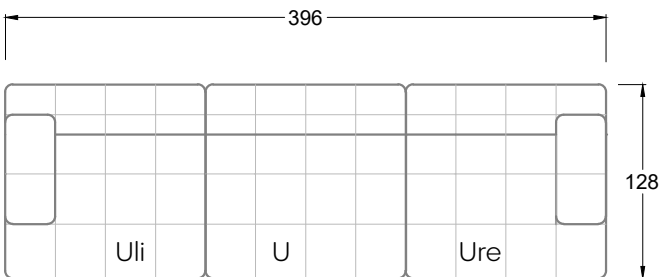

Möbel Letz GmbH  
Am Gewerbepark 11  
06895 Zahna-Elster

Tel.: 035383 - 6018 50

Fax.: 035383 - 6018 17

Tiefe 95 cm

Tiefe 128 cm

Tiefe 194 cm

Einzelsofas

Tiefe 95 cm

## Ocean 7

158 • Sofas mit Eckteil als Abschluss Sitztiefe 62 cm  
Ecksofas Sitztiefe 62 cm