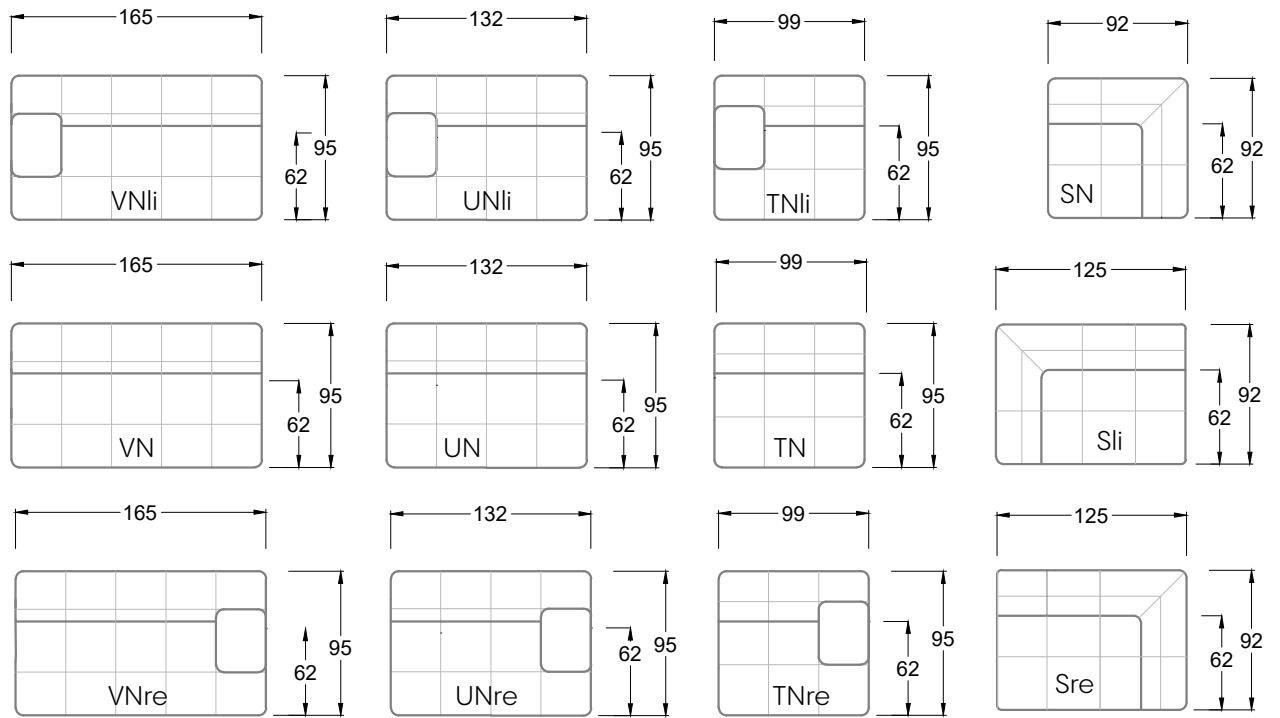

Möbel LETZ

Finden und Wohlfühlen

Typenplan

Ocean 7 von Bretz - Ecksofa Ausführung links frappé

Wichtiger Hinweis für Sie

Etwaige Hinweise des Herstellers in dieser Produktinformation, die sich auf die Gewährleistung beziehen, haben für Sie keinerlei Bindungswirkung und können von Ihnen ignoriert werden. Ihre gesetzlichen Gewährleistungsrechte als Verbraucher uns gegenüber, als Ihrem Verkäufer, werden dadurch in keiner Weise berührt oder eingeschränkt. Sie können sich wegen aller Mängel jederzeit an uns wenden. Darüber hinaus gehende Herstellergarantien bleiben natürlich unberührt.

Möbel Letz GmbH
Am Gewerbepark 11
06895 Zahna-Elster

Tel.: 035383 - 6018 50

Fax.: 035383 - 6018 17

Tiefe 95 cm

Tiefe 128 cm

Tiefe 194 cm

Einzelsofas

Tiefe 95 cm

Ocean 7

158 • Sofas mit Eckteil als Abschluss Sitztiefe 62 cm
Ecksofas Sitztiefe 62 cm