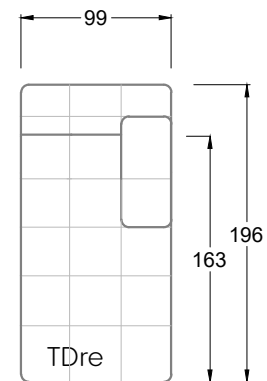

Möbel Letz GmbH
Am Gewerbepark 11
06895 Zahna-Elster

Tel.: 035383 - 6018 50

Fax.: 035383 - 6018 17

Tiefe 95 cm

Tiefe 128 cm

Tiefe 194 cm

Einzelsofas

Tiefe 95 cm

Ocean 7

158 • Sofas mit Eckteil als Abschluss Sitztiefe 62 cm
Ecksofas Sitztiefe 62 cm