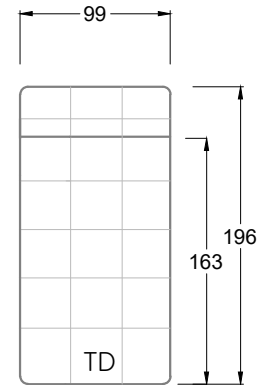

Möbel Letz GmbH  
Am Gewerbepark 11  
06895 Zahna-Elster

Tel.: 035383 - 6018 50

Fax.: 035383 - 6018 17

Tiefe 95 cm

Tiefe 128 cm

Tiefe 194 cm

Einzelsofas

Tiefe 95 cm

## Ocean 7

158 • Sofas mit Eckteil als Abschluss Sitztiefe 62 cm  
Ecksofas Sitztiefe 62 cm