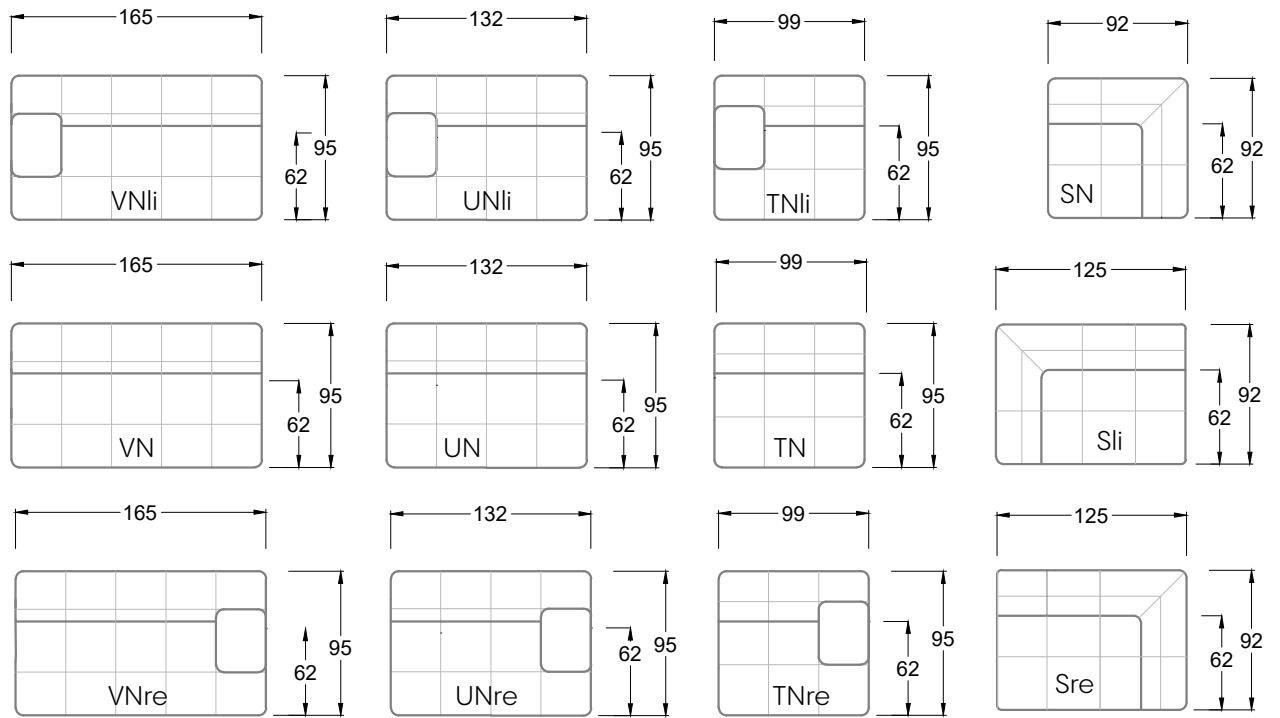

## Typenplan

Ocean 7 von Bretz - Ecksofa Ausführung links frappé

Möbel Letz GmbH  
Am Gewerbepark 11  
06895 Zahna-Elster

Tel.: 035383 - 6018 50

Fax.: 035383 - 6018 17

Tiefe 95 cm

Tiefe 128 cm

Tiefe 194 cm

Einzelsofas

Tiefe 95 cm

## Ocean 7

158 • Sofas mit Eckteil als Abschluss Sitztiefe 62 cm  
Ecksofas Sitztiefe 62 cm

## Ocean 7

158 • Sofas mit Ottomane • Day Bed  
Sitztiefe 62 / 95 / 163 cm