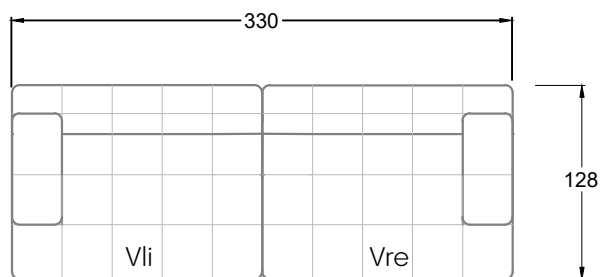

Möbel Letz GmbH  
Am Gewerbepark 11  
06895 Zahna-Elster

Tel.: 035383 - 6018 50

Fax.: 035383 - 6018 17

Tiefe 95 cm

Tiefe 128 cm

Tiefe 194 cm

Einzelsofas

Tiefe 95 cm

## Ocean 7

158 • Sofas mit Eckteil als Abschluss Sitztiefe 62 cm  
Ecksofas Sitztiefe 62 cm