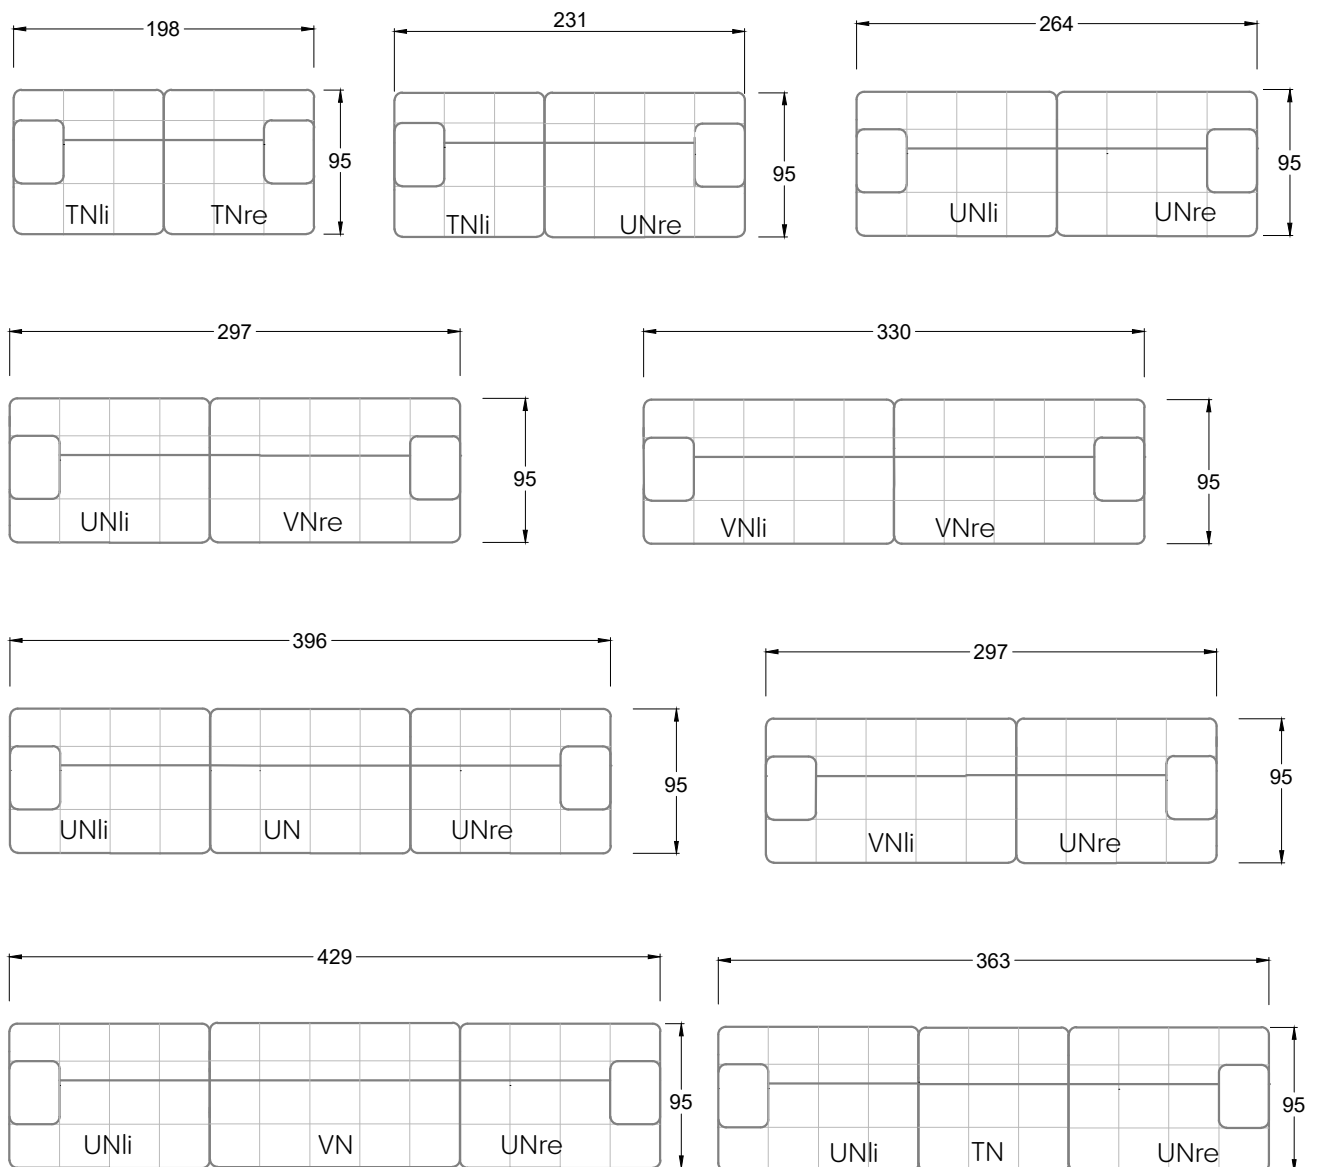

## Typenplan

Ocean 7 von Bretz - Ecksofa Ausführung links frappé

Möbel Letz GmbH  
Am Gewerbepark 11  
06895 Zahna-Elster

Tel.: 035383 - 6018 50

Fax.: 035383 - 6018 17

Tiefe 95 cm

Tiefe 128 cm

Tiefe 194 cm

Einzelsofas

Tiefe 95 cm

## Ocean 7

158 • Sofas mit Eckteil als Abschluss Sitztiefe 62 cm  
Ecksofas Sitztiefe 62 cm

## Ocean 7

158 • Sofas mit Ottomane • Day Bed  
Sitztiefe 62 / 95 / 163 cm