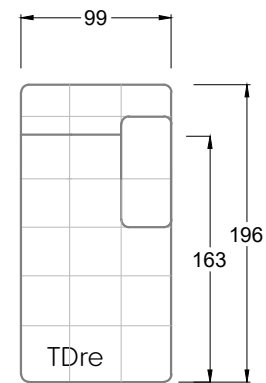

Möbel Letz GmbH  
Am Gewerbepark 11  
06895 Zahna-Elster

Tel.: 035383 - 6018 50

Fax.: 035383 - 6018 17

Tiefe 95 cm

Tiefe 128 cm

Tiefe 194 cm

Einzelsofas

Tiefe 95 cm

## Ocean 7

158 • Sofas mit Eckteil als Abschluss Sitztiefe 62 cm  
Ecksofas Sitztiefe 62 cm