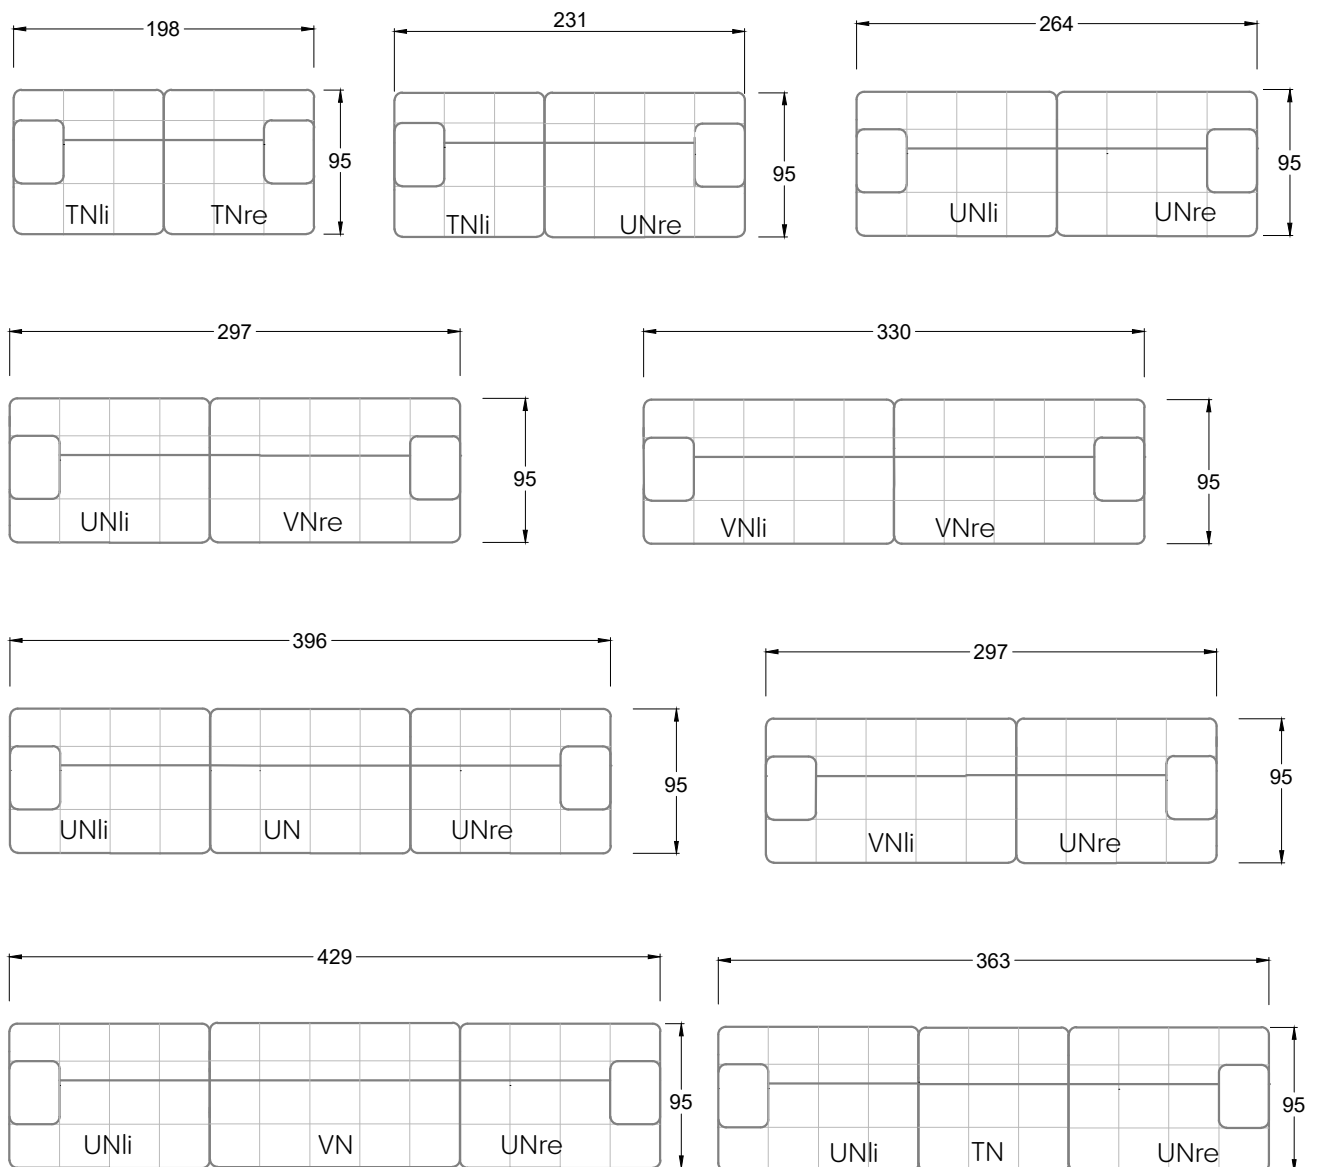

Möbel LETZ

Finden und Wohlfühlen

Typenplan

Ocean 7 von Bretz - Ecksofa Ausführung links frappé

Wichtiger Hinweis für Sie

Etwaige Hinweise des Herstellers in dieser Produktinformation, die sich auf die Gewährleistung beziehen, haben für Sie keinerlei Bindungswirkung und können von Ihnen ignoriert werden. Ihre gesetzlichen Gewährleistungsrechte als Verbraucher uns gegenüber, als Ihrem Verkäufer, werden dadurch in keiner Weise berührt oder eingeschränkt. Sie können sich wegen aller Mängel jederzeit an uns wenden. Darüber hinaus gehende Herstellergarantien bleiben natürlich unberührt.

Möbel Letz GmbH
Am Gewerbepark 11
06895 Zahna-Elster

Tel.: 035383 - 6018 50

Fax.: 035383 - 6018 17

Tiefe 95 cm

Tiefe 128 cm

Tiefe 194 cm

Einzelsofas

Tiefe 95 cm

Ocean 7

158 • Sofas mit Eckteil als Abschluss Sitztiefe 62 cm
Ecksofas Sitztiefe 62 cm