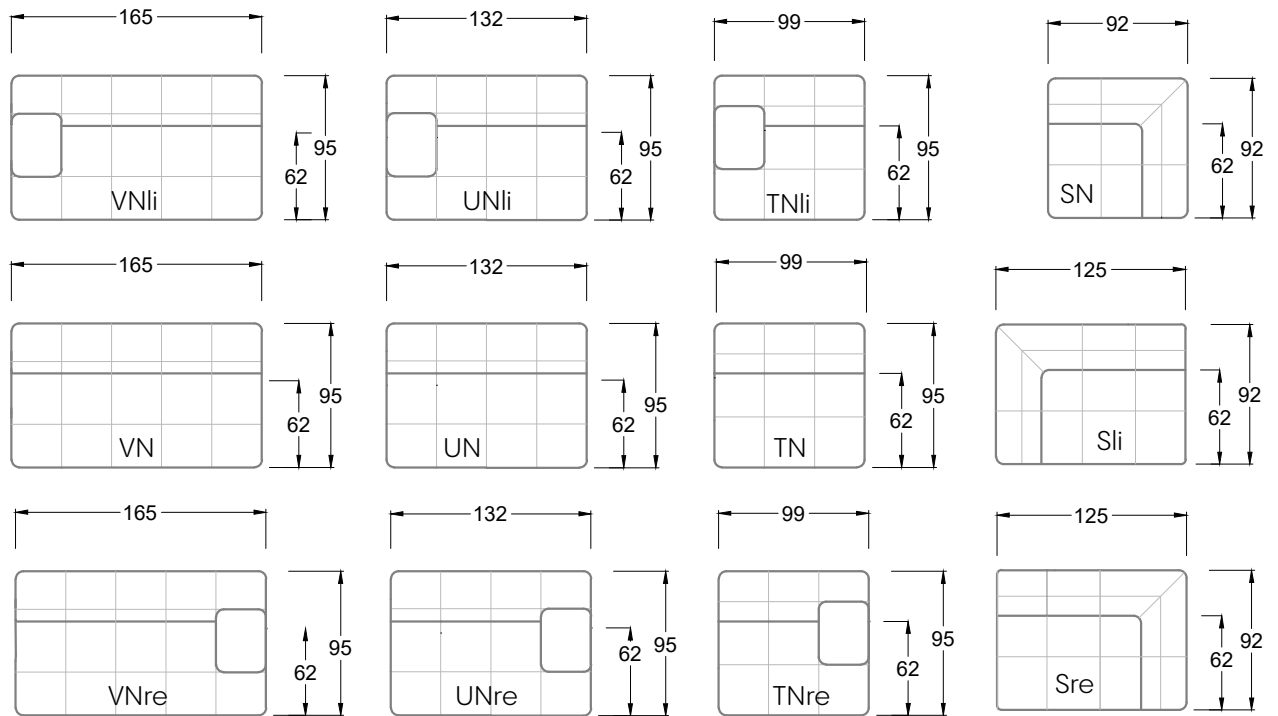

## Typenplan

Ocean 7 von Bretz - Ecksofa Ausführung rechts frappé

Möbel Letz GmbH  
Am Gewerbepark 11  
06895 Zahna-Elster

Tel.: 035383 - 6018 50

Fax.: 035383 - 6018 17

Tiefe 95 cm

Tiefe 128 cm

Tiefe 194 cm

Einzelsofas

Tiefe 95 cm

## Ocean 7

158 • Sofas mit Eckteil als Abschluss Sitztiefe 62 cm  
Ecksofas Sitztiefe 62 cm