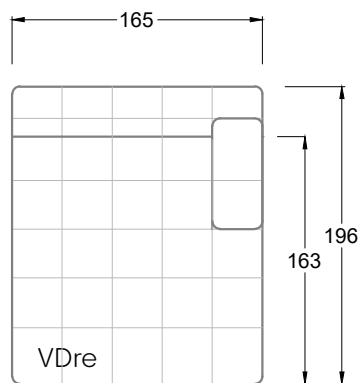

Möbel Letz GmbH  
Am Gewerbepark 11  
06895 Zahna-Elster

Tel.: 035383 - 6018 50

Fax.: 035383 - 6018 17

Tiefe 95 cm

Tiefe 128 cm

Tiefe 194 cm

Einzelsofas

Tiefe 95 cm

## Ocean 7

158 • Sofas mit Eckteil als Abschluss Sitztiefe 62 cm  
Ecksofas Sitztiefe 62 cm