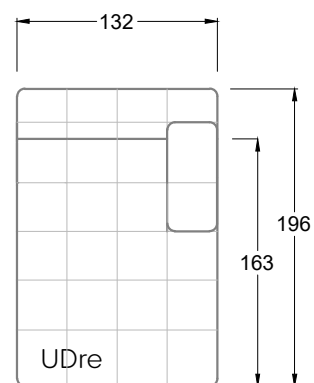

Möbel Letz GmbH  
Am Gewerbepark 11  
06895 Zahna-Elster

Tel.: 035383 - 6018 50

Fax.: 035383 - 6018 17

Tiefe 95 cm

Tiefe 128 cm

Tiefe 194 cm

Einzelsofas

Tiefe 95 cm

## Ocean 7

158 • Sofas mit Eckteil als Abschluss Sitztiefe 62 cm  
Ecksofas Sitztiefe 62 cm