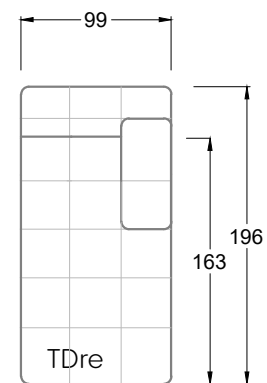

Möbel Letz GmbH  
Am Gewerbepark 11  
06895 Zahna-Elster

Tel.: 035383 - 6018 50

Fax.: 035383 - 6018 17

Tiefe 95 cm

Tiefe 128 cm

Tiefe 194 cm

Einzelsofas

Tiefe 95 cm

## Ocean 7

158 • Sofas mit Eckteil als Abschluss Sitztiefe 62 cm  
Ecksofas Sitztiefe 62 cm