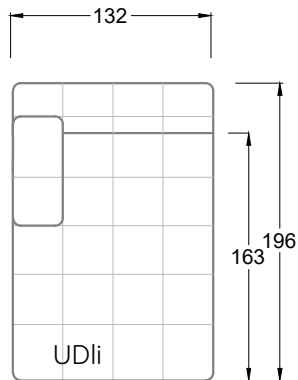

Möbel Letz GmbH  
Am Gewerbepark 11  
06895 Zahna-Elster

Tel.: 035383 - 6018 50

Fax.: 035383 - 6018 17

Tiefe 95 cm

Tiefe 128 cm

Tiefe 194 cm

Einzelsofas

Tiefe 95 cm

## Ocean 7

158 • Sofas mit Eckteil als Abschluss Sitztiefe 62 cm  
Ecksofas Sitztiefe 62 cm