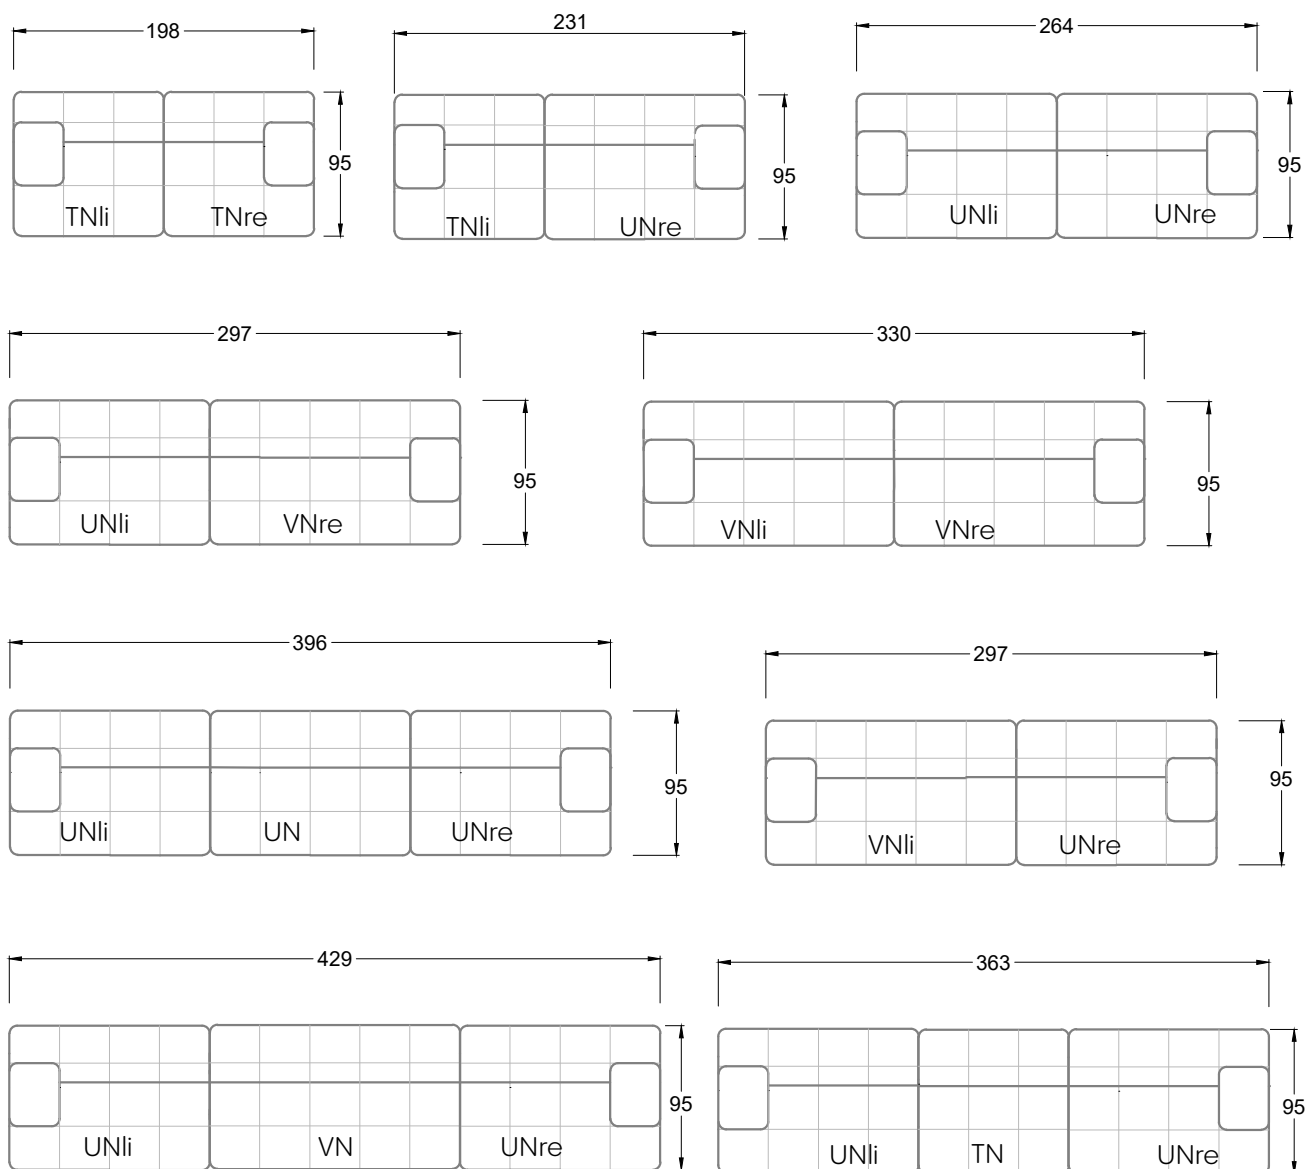

## Typenplan

Ocean 7 von Bretz - Ecksofa Ausführung rechts frappé

Möbel Letz GmbH  
Am Gewerbepark 11  
06895 Zahna-Elster

Tel.: 035383 - 6018 50

Fax.: 035383 - 6018 17

Tiefe 95 cm

Tiefe 128 cm

Tiefe 194 cm

Einzelsofas

Tiefe 95 cm

## Ocean 7

158 • Sofas mit Eckteil als Abschluss Sitztiefe 62 cm  
Ecksofas Sitztiefe 62 cm