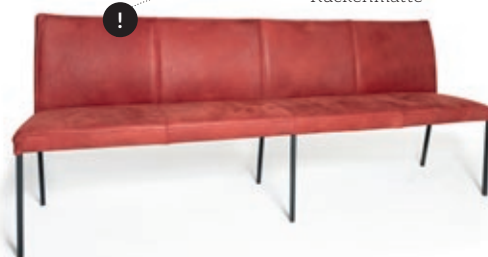

Bein: 4-Fuss, Stahl anthrazit

Nina hat eine aufgelegte Rückenmatte

AN	7507	7508	7509	7513	7514	7517
Mass	180-3 Sitze	200-4 Sitze	225-4 Sitze	180-3 Sitze	200-4 Sitze	225-4 Sitze
SG A						
SG B						
SG C						
LG 1						
LG 2						
LG 3						
Leder	8,0 m²	9,0 m²	10,10 m²	8,0 m²	9,0 m²	10,10 m²
Stoff*	3,0 m	5,0 m	5,4 m	3,0 m	5,0 m	5,4 m
Sitz H:	51 cm	51 cm	51 cm	51 cm	51 cm	51 cm
Sitz D:	47 cm	47 cm	47 cm	47 cm	47 cm	47 cm
Sitz B:	180 cm	200 cm	225 cm	180 cm	200 cm	225 cm
Arm H:	-	-	-	-	-	-
Gesamt						
HxDxB:	93x62x180	93x62x200	93x62x225	93x62x180	93x62x200	93x62x225

Extra Informationen: Alle Größen in 4-Fuss schwarzem Stahl haben 6 Beine.

Andere Farben der Metallbeine möglich.