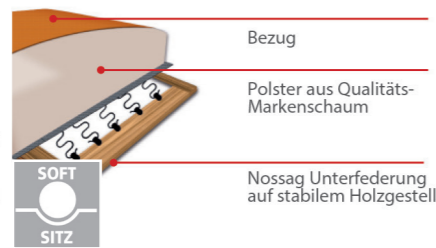

Möbel Letz GmbH
Am Gewerbepark 11
06895 Zahna-Elster

Tel.: 035383 - 6018 50

Fax.: 035383 - 6018 17

Modell KIEL

PASST
IMMER

Sitzhärten:

Komfortsitz mit Federkern

Softsitz mit Markenschaum

Sitzhöhe:

3 Sitzhöhen zur Auswahl

3 Sitzhöhen durch unterschiedlich hohe Möbelgleiter. Nicht möglich bei Funktionselementen. Dadurch ändert sich auch die Rückenhöhe.

Qualität

Beste Verarbeitung
Deutsche Qualität
Wir sichern Arbeitsplätze
in Deutschland!