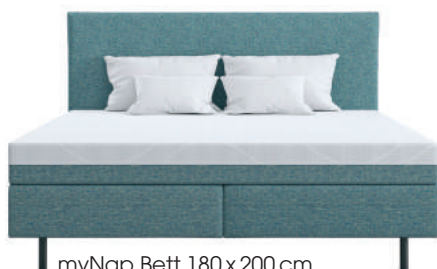

Konfiguration: myNap Boxspringbett 180 x 200 cm

Größe: 180x200cm
Kopfteil: myNap Kopfteil
Boxen: myNap Boxen, 2x 90x200cm
Matratze: myNap BX Matratze,
180x200cm
Füße: Metallfüße 15cm
Stoffe: Casual Aquamarine,
Casual Navy Blue,
Casual Taupe Silver,
Casual Graphite

myNap Bett 180 x 200 cm
in Casual Aquamarine

Colli	Maße B/T/H in cm	Vol. in m³	Gewicht in kg	Art der Verpackung
Colli 1	KT: 119x189x14	0,315	N: 18,64 B: 23,34	Folie + Kartonecken
Colli 2	Box L: 92x205x28	0,528	N: 28,60 B: 30,04	Folie + Kartonecken
Colli 3	Box R: 92x205x28	0,528	N: 28,60 B: 30,04	Folie + Kartonecken
Colli 4	Mat: 40x190x40	0,304	N: 40,00 B: 41,30	gerollt in Folie
Colli 5	Füße: 38x31x9	0,042	N: 1,73 B: 1,97	Karton
Sum:	5 Colli	1,717	N: 117,57 B: 126,69	-

N = Gewicht netto
B = Gewicht brutto

Konfiguration: myNap Boxspringbett 140 x 200 cm

Größe: 140x200cm
Kopfteil: myNap Kopfteil
Boxen: myNap Boxen, 2x 70x200cm
Matratze: myNap BX Matratze,
140x200cm
Füße: Metallfüße 15cm
Stoffe: Casual Aquamarine,
Casual Navy Blue,
Casual Taupe Silver,
Casual Graphite