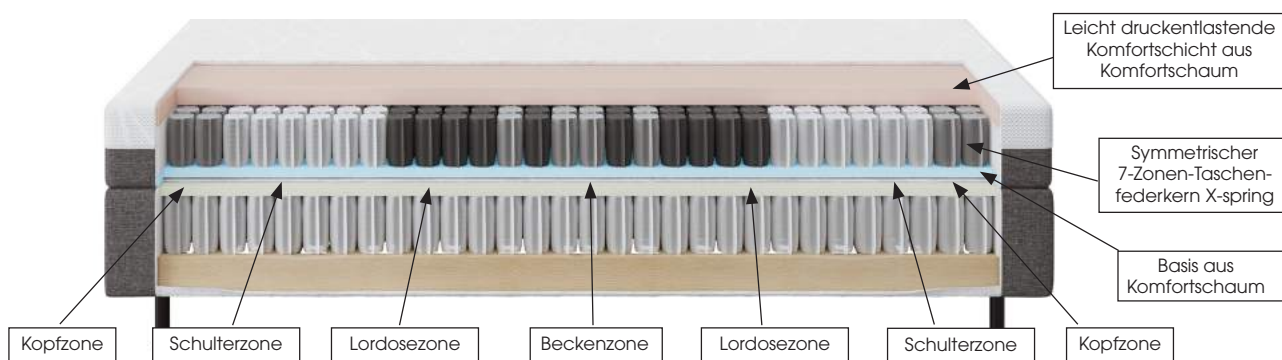

- optisch zweigeteilter Bezug:
  - atmungsaktiver, weißer Oberstoff unterstützt die Luftzirkulation und sorgt so für ein angenehmes Schlafklima
  - Unterstoff im Polsterstoff aus recycelfähigem Material, abnehmbar durch umlaufenden Reißverschluss
  - Oberseite des Bezuges waschbar bei 40°C
  - Textilkennzeichnung:
    - Oberseite: 100% Polyester
    - Unterseite: 100% recycelbarem Polyester
  - erhältlich in Härtestufe „mittel“
  - Matratze wird gerollt geliefert
  - Gesamtmatratzenhöhe: ca. 18,5cm (nach EN 1334)