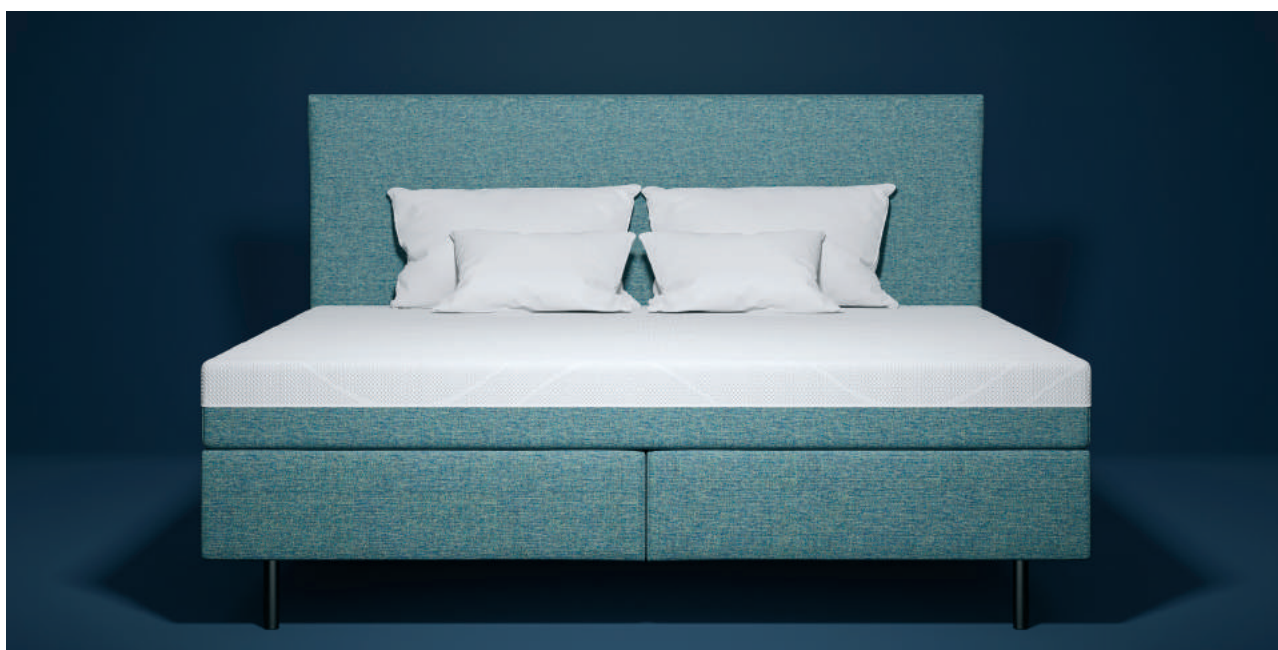

→ myNap Kopfteil

- schlichtes, weich gepolstertes Kopfteil im zeitlosen Design

→ bodenstehendes Kopfteil

- Kopfteilhöhe: 115cm
- Kopfteiltiefe: 13cm
- Kopfteillbreite: 185cm (bei Liegefläche 180x200cm)
145cm (bei Liegefläche 140x200cm)

→ myNap Boxen

- 8cm hohe Boxkonstruktion aus Schicht- & Massivholz
- 12cm hoher Taschenfederkern
- 2cm hohe Komfortschaumschicht
- Anti-Rutsch-Applikationen an der Oberseite um ein Verrutschen der Matratze zu vermeiden
- Boxhöhe: ca. 23cm
- Federanzahl:
372 Federn bei Boxgröße 90x200cm
279 Federn bei Boxgröße 70x200cm
620 Federn bei Boxgröße 140x200cm

myNap Bett 180x200cm mit Boxen
2x 90x200cm

myNap Bett 140x200cm mit
zweiteiliger Box 140x200cm

myNap Bett 140x200cm mit
einteiliger Box 140x200cm

→ myNap Matratze

- durchgehende, einteilige Matratze
- Kern:
 - 12cm hoher Xspring Taschenfederkern mit komfortoptimierter Zonierung (7 Zonen) = Körperunterstützung
 - Xspring Federn verfügen über stark taillierte Geometrie = hohe Punktelastizität
 - 4cm hohe, innovative Komfortschaumschicht mit Welcome-Effekt = leichte Druckentlastung bei gleichzeitig festerem Liegekomfort, Raumgewicht: 40 (nach EN ISO 845)
 - verstärkt durch eine 2cm hohe Komfortschaumschicht als Basis des Matratzenkerns, Raumgewicht: 28 (nach EN ISO 845)
- Kernhöhe: ca. 18cm (nach EN 1334)

- optisch zweigeteilter Bezug:
 - atmungsaktiver, weißer Oberstoff unterstützt die Luftzirkulation und sorgt so für ein angenehmes Schlafklima
 - Unterstoff im Polsterstoff aus recycelfähigem Material, abnehmbar durch umlaufenden Reißverschluss
 - Oberseite des Bezuges waschbar bei 40°C
 - Textilkennzeichnung:
 - Oberseite: 100% Polyester
 - Unterseite: 100% recycelbarem Polyester
 - erhältlich in Härtestufe „mittel“
 - Matratze wird gerollt geliefert
 - Gesamtmattzenhöhe: ca. 18,5cm (nach EN 1334)