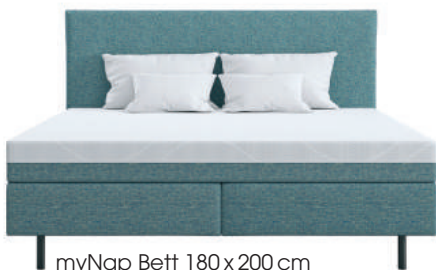

Möbel Letz GmbH
Am Gewerbepark 11
06895 Zahna-Elster

Tel.: 035383 - 6018 50

Fax.: 035383 - 6018 17

myNap

BOXSPRINGBETT

Konfiguration: myNap Boxspringbett 180 x 200 cm

Größe: 180x200cm
 Kopfteil: myNap Kopfteil
 Boxen: myNap Boxen, 2x 90x200cm
 Matratze: myNap BX Matratze, 180x200cm
 Füße: Metallfüße 15cm
 Stoffe: Casual Aquamarine, Casual Navy Blue, Casual Taupe Silver, Casual Graphite

myNap Bett 180 x 200 cm in Casual Aquamarine

Colli	Maße B/T/H in cm	Vol. in m ³	Gewicht in kg	Art der Verpackung
Colli 1	KT: 119x189x14	0,315	N: 18,64 B: 23,34	Folie + Kartonecken
Colli 2	Box L: 92x205x28	0,528	N: 28,60 B: 30,04	Folie + Kartonecken
Colli 3	Box R: 92x205x28	0,528	N: 28,60 B: 30,04	Folie + Kartonecken
Colli 4	Mat: 40x190x40	0,304	N: 40,00 B: 41,30	gerollt in Folie
Colli 5	Füße: 38x31x9	0,042	N: 1,73 B: 1,97	Karton
Sum:	5 Colli	1,717	N: 117,57 B: 126,69	-

N = Gewicht netto
 B = Gewicht brutto

Konfiguration: myNap Boxspringbett 140 x 200 cm

Größe: 140x200cm
 Kopfteil: myNap Kopfteil
 Boxen: myNap Boxen, 2x 70x200cm
 Matratze: myNap BX Matratze, 140x200cm
 Füße: Metallfüße 15cm
 Stoffe: Casual Aquamarine, Casual Navy Blue, Casual Taupe Silver, Casual Graphite