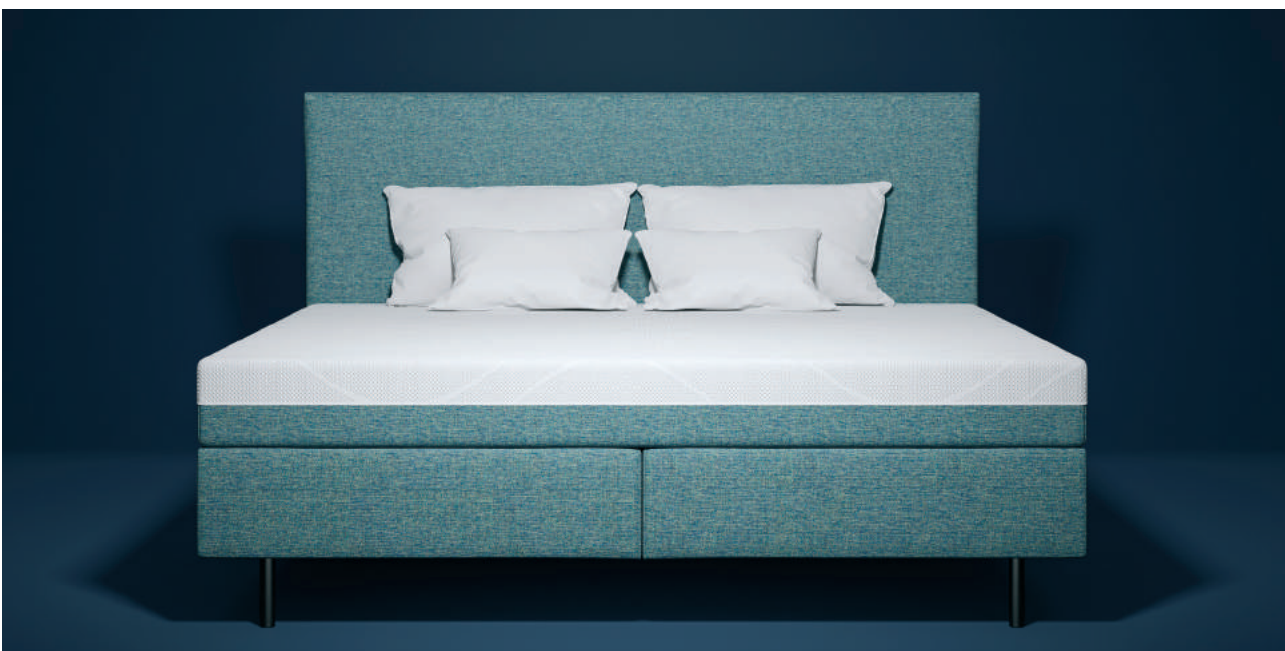

→ myNap Kopfteil

- schlichtes, weich gepolstertes Kopfteil im zeitlosen Design

→ bodenstehendes Kopfteil

- Kopfteilhöhe: 115cm
- Kopfteiltiefe: 13cm
- Kopfteillbreite: 185cm (bei Liegefläche 180x200cm)
145cm (bei Liegefläche 140x200cm)

→ myNap Boxen

- 8cm hohe Boxkonstruktion aus Schicht- & Massivholz
- 12cm hoher Taschenfederkern
- 2cm hohe Komfortschaumschicht
- Anti-Rutsch-Applikationen an der Oberseite um ein Verrutschen der Matratze zu vermeiden
- Boxhöhe: ca. 23cm
- Federanzahl:
372 Federn bei Boxgröße 90x200cm
279 Federn bei Boxgröße 70x200cm
620 Federn bei Boxgröße 140x200cm

myNap Bett 180x200cm mit Boxen
2x 90x200cm

myNap Bett 140x200cm mit
zweitelliger Box 140x200cm

myNap Bett 140x200cm mit
einteiliger Box 140x200cm

→ myNap Matratze

- durchgehende, einteilige Matratze
- Kern:
 - 12cm hoher Xspring Taschenfederkern mit komfortoptimierter Zonierung (7 Zonen) = Körperunterstützung
 - Xspring Federn verfügen über stark taillierte Geometrie = hohe Punktelastizität
 - 4cm hohe, innovative Komfortschaumschicht mit Welcome-Effekt = leichte Druckentlastung bei gleichzeitig festerem Liegekomfort, Raumgewicht: 40 (nach EN ISO 845)
 - verstärkt durch eine 2cm hohe Komfortschaumschicht als Basis des Matratzenkerns, Raumgewicht: 28 (nach EN ISO 845)
- Kernhöhe: ca. 18cm (nach EN 1334)

- optisch zweigeteilter Bezug:
 - atmungsaktiver, weißer Oberstoff unterstützt die Luftzirkulation und sorgt so für ein angenehmes Schlafklima
 - Unterstoff im Polsterstoff aus recycelfähigem Material, abnehmbar durch umlaufenden Reißverschluss
 - Oberseite des Bezuges waschbar bei 40°C
 - Textilkennzeichnung:
 - Oberseite: 100% Polyester
 - Unterseite: 100% recycelbarem Polyester
 - erhältlich in Härtestufe „mittel“
 - Matratze wird gerollt geliefert
 - Gesamtmattzenhöhe: ca. 18,5cm (nach EN 1334)