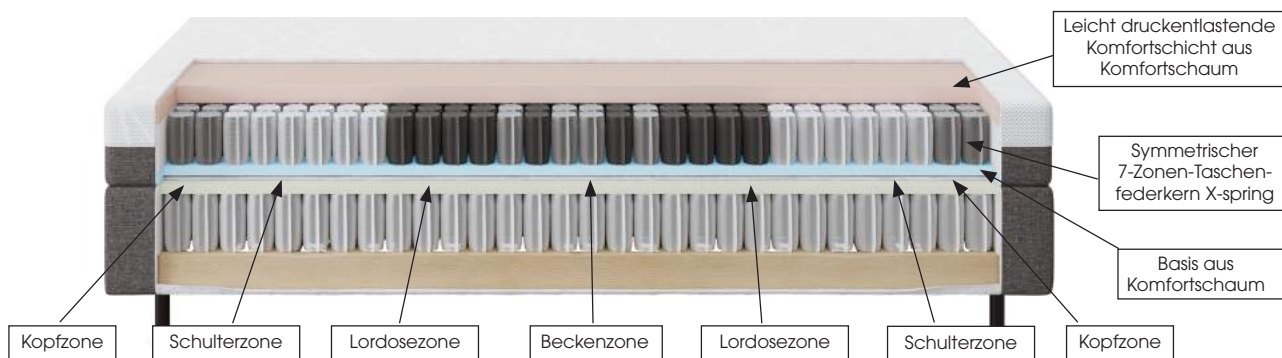

→ myNap Boxen

- 8cm hohe Boxkonstruktion aus Schicht- & Massivholz
- 12cm hoher Taschenfederkern
- 2cm hohe Komfortschaumschicht
- Anti-Rutsch-Applikationen an der Oberseite um ein Verrutschen der Matratze zu vermeiden
- Boxhöhe: ca. 23cm
- Federanzahl:
372 Federn bei Boxgröße 90x200cm
279 Federn bei Boxgröße 70x200cm
620 Federn bei Boxgröße 140x200cm

myNap Bett 180x200cm mit Boxen
2x 90x200cm

myNap Bett 140x200cm mit
zweitelliger Box 140x200cm

myNap Bett 140x200cm mit
einteiliger Box 140x200cm

→ myNap Matratze

- durchgehende, einteilige Matratze
- Kern:
 - 12cm hoher Xspring Taschenfederkern mit komfortoptimierter Zonierung (7 Zonen) = Körperunterstützung
 - Xspring Federn verfügen über stark taillierte Geometrie = hohe Punktelastizität
 - 4cm hohe, innovative Komfortschaumschicht mit Welcome-Effekt = leichte Druckentlastung bei gleichzeitig festerem Liegekomfort, Raumgewicht: 40 (nach EN ISO 845)
 - verstärkt durch eine 2cm hohe Komfortschaumschicht als Basis des Matratzenkerns, Raumgewicht: 28 (nach EN ISO 845)
- Kernhöhe: ca. 18cm (nach EN 1334)

- optisch zweigeteilter Bezug:
 - atmungsaktiver, weißer Oberstoff unterstützt die Luftzirkulation und sorgt so für ein angenehmes Schlafklima
 - Unterstoff im Polsterstoff aus recycelfähigem Material, abnehmbar durch umlaufenden Reißverschluss
 - Oberseite des Bezuges waschbar bei 40°C
 - Textilkennzeichnung:
 - Oberseite: 100% Polyester
 - Unterseite: 100% recycelbarem Polyester
 - erhältlich in Härtestufe „mittel“
 - Matratze wird gerollt geliefert
 - Gesamtmattzenhöhe: ca. 18,5cm (nach EN 1334)

links: vordere Fußposition
rechts: hintere Fußposition

➔ myNap Füße

- moderne, runde Metallfüße
 - Höhe: 15cm
 - Farbe: schwarz
- Fußposition wählbar
 1. vordere Positionierung des Metallfußes = stärkere Sichtbarkeit des Fußes
 2. leicht hintere Positionierung des Metallfußes = Fuß verschwindet mehr unter dem Bett – angedeutete ‚Schwebeoptik‘