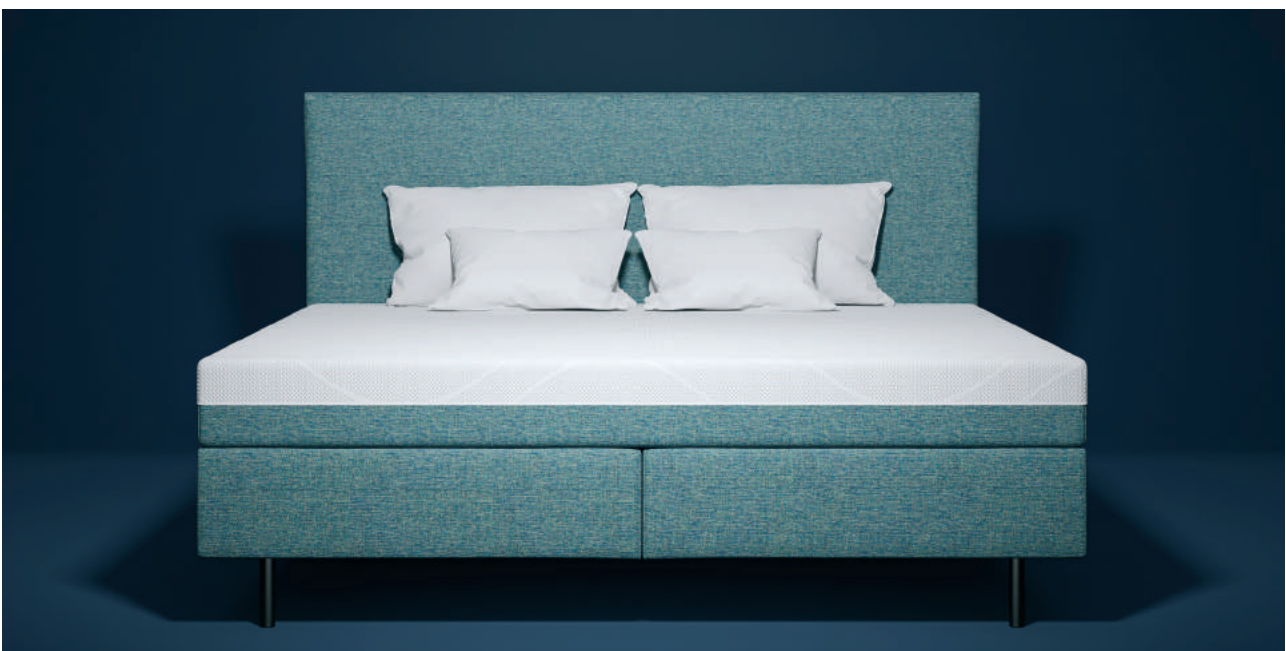

→ myNap Kopfteil

- schlichtes, weich gepolstertes Kopfteil im zeitlosen Design

→ bodenstehendes Kopfteil

- Kopfteilhöhe: 115cm
- Kopfteiltiefe: 13cm
- Kopfteillbreite: 185cm (bei Liegefläche 180x200cm)
145cm (bei Liegefläche 140x200cm)

→ myNap Boxen

- 8cm hohe Boxkonstruktion aus Schicht- & Massivholz
- 12cm hoher Taschenfederkern
- 2cm hohe Komfortschaumschicht
- Anti-Rutsch-Applikationen an der Oberseite um ein Verrutschen der Matratze zu vermeiden
- Boxhöhe: ca. 23cm
- Federanzahl:
372 Federn bei Boxgröße 90x200cm
279 Federn bei Boxgröße 70x200cm
620 Federn bei Boxgröße 140x200cm

myNap Bett 180x200cm mit Boxen
2x 90x200cm

myNap Bett 140x200cm mit
zweitelliger Box 140x200cm

myNap Bett 140x200cm mit
einteiliger Box 140x200cm

➔ myNap Matratze

- durchgehende, einteilige Matratze
- Kern:
 - 12cm hoher Xspring Taschenfederkern mit komfortoptimierter Zonierung (7 Zonen) = Körperunterstützung
 - Xspring Federn verfügen über stark taillierte Geometrie = hohe Punktelastizität
 - 4cm hohe, innovative Komfortschaumschicht mit Welcome-Effekt = leichte Druckentlastung bei gleichzeitig festerem Liegekomfort, Raumgewicht: 40 (nach EN ISO 845)
 - verstärkt durch eine 2cm hohe Komfortschaumschicht als Basis des Matratzenkerns, Raumgewicht: 28 (nach EN ISO 845)
- Kernhöhe: ca. 18cm (nach EN 1334)

- optisch zweigeteilter Bezug:
 - atmungsaktiver, weißer Oberstoff unterstützt die Luftzirkulation und sorgt so für ein angenehmes Schlafklima
 - Unterstoff im Polsterstoff aus recycelfähigem Material, abnehmbar durch umlaufenden Reißverschluss
 - Oberseite des Bezuges waschbar bei 40°C
 - Textilkennzeichnung:
 - Oberseite: 100% Polyester
 - Unterseite: 100% recycelbarem Polyester
 - erhältlich in Härtestufe „mittel“
 - Matratze wird gerollt geliefert
 - Gesamtmatratzenhöhe: ca. 18,5cm (nach EN 1334)