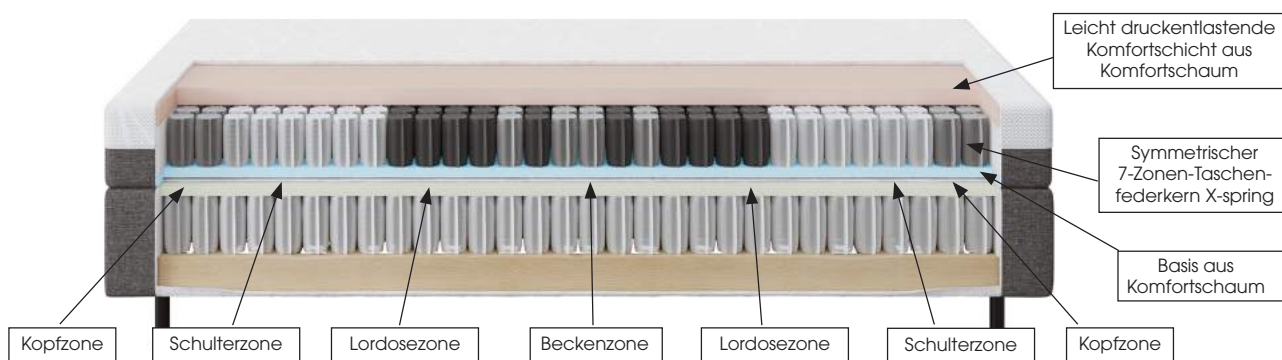

→ myNap Boxen

- 8cm hohe Boxkonstruktion aus Schicht- & Massivholz
- 12cm hoher Taschenfederkern
- 2cm hohe Komfortschaumschicht
- Anti-Rutsch-Applikationen an der Oberseite um ein Verrutschen der Matratze zu vermeiden
- Boxhöhe: ca. 23cm
- Federanzahl:
372 Federn bei Boxgröße 90x200cm
279 Federn bei Boxgröße 70x200cm
620 Federn bei Boxgröße 140x200cm

myNap Bett 180x200cm mit Boxen
2x 90x200cm

myNap Bett 140x200cm mit
zweitelliger Box 140x200cm

myNap Bett 140x200cm mit
einteiliger Box 140x200cm

➔ myNap Matratze

- durchgehende, einteilige Matratze
- Kern:
 - 12cm hoher Xspring Taschenfederkern mit komfortoptimierter Zonierung (7 Zonen) = Körperunterstützung
 - Xspring Federn verfügen über stark taillierte Geometrie = hohe Punktelastizität
 - 4cm hohe, innovative Komfortschaumschicht mit Welcome-Effekt = leichte Druckentlastung bei gleichzeitig festerem Liegekomfort, Raumgewicht: 40 (nach EN ISO 845)
 - verstärkt durch eine 2cm hohe Komfortschaumschicht als Basis des Matratzenkerns, Raumgewicht: 28 (nach EN ISO 845)
- Kernhöhe: ca. 18cm (nach EN 1334)

- optisch zweigeteilter Bezug:
 - atmungsaktiver, weißer Oberstoff unterstützt die Luftzirkulation und sorgt so für ein angenehmes Schlafklima
 - Unterstoff im Polsterstoff aus recycelfähigem Material, abnehmbar durch umlaufenden Reißverschluss
 - Oberseite des Bezuges waschbar bei 40°C
 - Textilkennzeichnung:
 - Oberseite: 100% Polyester
 - Unterseite: 100% recycelbarem Polyester
 - erhältlich in Härtestufe „mittel“
 - Matratze wird gerollt geliefert
 - Gesamtmatratzenhöhe: ca. 18,5cm (nach EN 1334)

links: vordere Fußposition
rechts: hintere Fußposition

➔ myNap Füße

- moderne, runde Metallfüße
 - Höhe: 15cm
 - Farbe: schwarz
- Fußposition wählbar
 1. vordere Positionierung des Metallfußes = stärkere Sichtbarkeit des Fußes
 2. leicht hintere Positionierung des Metallfußes = Fuß verschwindet mehr unter dem Bett – angedeutete ‚Schwebeoptik‘