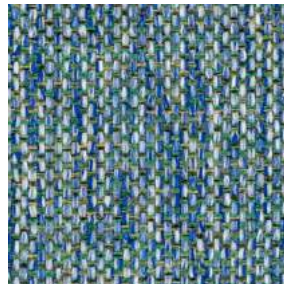

links: vordere Fußposition
rechts: hintere Fußposition

➔ myNap Füße

- moderne, runde Metallfüße
 - Höhe: 15cm
 - Farbe: schwarz
- Fußposition wählbar
 1. vordere Positionierung des Metallfußes = stärkere Sichtbarkeit des Fußes
 2. leicht hintere Positionierung des Metallfußes = Fuß verschwindet mehr unter dem Bett – angedeutete ‚Schwebeoptik‘

➔ myNap Stoffe

- myNap Boxspring Bett ist in 4 verschiedenen Stofffarben erhältlich:
 - Casual Aquamarine
 - Casual Navy Blue
 - Casual Taupe Silver
 - Casual Graphite
- Webstoff mit melierter Struktur, leichte Zweifarbigkeit, aus 100% recycelfähigem Polyester
- OekoTex zertifiziert