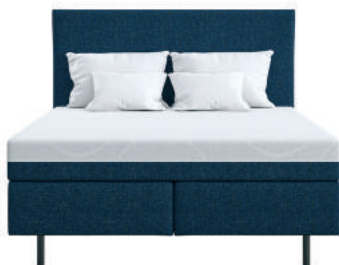

Möbel Letz GmbH
Am Gewerbepark 11
06895 Zahna-Elster

Tel.: 035383 - 6018 50

Fax.: 035383 - 6018 17

myNap

BOXSPRINGBETT

Konfiguration: myNap Boxspringbett 180 x 200 cm

Größe: 180x200cm
 Kopfteil: myNap Kopfteil
 Boxen: myNap Boxen, 2x 90x200cm
 Matratze: myNap BX Matratze, 180x200cm
 Füße: Metallfüße 15cm
 Stoffe: Casual Aquamarine, Casual Navy Blue, Casual Taupe Silver, Casual Graphite

myNap Bett 180 x 200 cm in Casual Aquamarine

Colli	Maße B/T/H in cm	Vol. in m ³	Gewicht in kg	Art der Verpackung
Colli 1	KT: 119x189x14	0,315	N: 18,64 B: 23,34	Folie + Kartonecken
Colli 2	Box L: 92x205x28	0,528	N: 28,60 B: 30,04	Folie + Kartonecken
Colli 3	Box R: 92x205x28	0,528	N: 28,60 B: 30,04	Folie + Kartonecken
Colli 4	Mat: 40x190x40	0,304	N: 40,00 B: 41,30	gerollt in Folie
Colli 5	Füße: 38x31x9	0,042	N: 1,73 B: 1,97	Karton
Sum:	5 Colli	1,717	N: 117,57 B: 126,69	-

N = Gewicht netto
 B = Gewicht brutto

Konfiguration: myNap Boxspringbett 140 x 200 cm

Größe: 140x200cm
 Kopfteil: myNap Kopfteil
 Boxen: myNap Boxen, 2x 70x200cm
 Matratze: myNap BX Matratze, 140x200cm
 Füße: Metallfüße 15cm
 Stoffe: Casual Aquamarine, Casual Navy Blue, Casual Taupe Silver, Casual Graphite