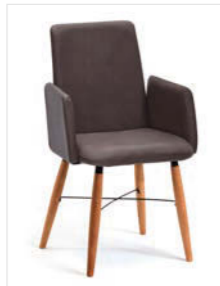

Holz: Wildeiche geölt
Bezug: Mercury 114 rot

Holzart & Spezifikationen

Wildeiche geölt

10 Mercury,
10 Macy u.
10 Gavin
Bezüge

TOMA

Abbildung:

Tisch Mod. Caracas 200, 180 x 90 cm, Steinoptikplatte Beton dunkel, Variante SO3 soft mit Optikkante schwarz mit Auszug (stirnseitige Einhanddrehfunktion), Gestell CAT12 (Metallfuß pulverbeschichtet schwarz) (Achtung: Tisch aus dem Katalog Essplätze)
Stuhl Mod. Toma T42, Sitz/Lehne gepolstert
 Gestell Metall schwarz

Stuhl Mod. Toma T00A, mit Armlehne

Stuhl Mod. Toma T10

Stuhl Mod. Toma T10A, mit Armlehne

Stuhl Mod. Toma T20

Stuhl Mod. Toma T20A, mit Armlehne

Stuhl Mod. Toma T30

Stuhl Mod. Toma T30A, mit Armlehne

Stuhl Mod. Toma T40

Stuhl Mod. Toma T40A, mit Armlehne

Stuhl Mod. Toma T50

Stuhl Mod. Toma T60

Sitz/Lehne gepolstert, Holzfüße rund mit Spange Metall schwarz

Stuhl Mod. Toma T01

Stuhl Mod. Toma T01A, mit Armlehne

Stuhl Mod. Toma T11

Stuhl Mod. Toma T11A, mit Armlehne

Stuhl Mod. Toma T21

Stuhl Mod. Toma T21A, mit Armlehne

Stuhl Mod. Toma T31

Stuhl Mod. Toma T31A, mit Armlehne

Stuhl Mod. Toma T41

Stuhl Mod. Toma T41A, mit Armlehne

Stuhl Mod. Toma T51