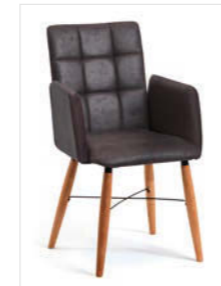

Holz: Wildeiche geölt
Bezug: Mercury 114 rot

Holzart & Spezifikationen

Wildeiche geölt

10 Mercury,
10 Macy u.
10 Gavin
Bezüge

TOMA

Abbildung:

Tisch Mod. Caracas 200, 180 x 90 cm, Steinoptikplatte Beton dunkel, Variante SO3 soft mit Optikkante schwarz mit Auszug (stirnseitige Einhanddrehfunktion), Gestell CAT12 (Metallfuß pulverbeschichtet schwarz) (Achtung: Tisch aus dem Katalog Essplätze)
Stuhl Mod. Toma T42, Sitz/Lehne gepolstert
 Gestell Metall schwarz

Stuhl Mod. Toma T00A, mit Armlehne

Stuhl Mod. Toma T10

Stuhl Mod. Toma T10A, mit Armlehne

Stuhl Mod. Toma T20

Stuhl Mod. Toma T20A, mit Armlehne

Stuhl Mod. Toma T30

Stuhl Mod. Toma T30A, mit Armlehne

Stuhl Mod. Toma T40

Stuhl Mod. Toma T40A, mit Armlehne

Stuhl Mod. Toma T50

Stuhl Mod. Toma T60

Sitz/Lehne gepolstert, Holzfüße rund mit Spange Metall schwarz

Stuhl Mod. Toma T01

Stuhl Mod. Toma T01A, mit Armlehne

Stuhl Mod. Toma T11

Stuhl Mod. Toma T11A, mit Armlehne

Stuhl Mod. Toma T21

Stuhl Mod. Toma T21A, mit Armlehne

Stuhl Mod. Toma T31

Stuhl Mod. Toma T31A, mit Armlehne

Stuhl Mod. Toma T41

Stuhl Mod. Toma T41A, mit Armlehne

Stuhl Mod. Toma T51