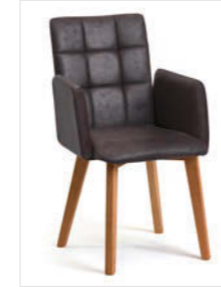

Holz: Wildeiche geölt
Bezug: Mercury 114 rot

Holzart & Spezifikationen

Wildeiche geölt

10 Mercury,
10 Macy u.
10 Gavin
Bezüge

TOMA

Abbildung:

Tisch Mod. Caracas 200, 180 x 90 cm, Steinoptikplatte Beton dunkel, Variante SO3 soft mit Optikkante schwarz mit Auszug (stirnseitige Einhanddrehfunktion), Gestell CAT12 (Metallfuß pulverbeschichtet schwarz) (Achtung: Tisch aus dem Katalog Essplätze)
Stuhl Mod. Toma T42, Sitz/Lehne gepolstert
 Gestell Metall schwarz

Holz: Wildeiche geölt
Stoff: Macy 604 cognac

Holzart & Spezifikationen

Wildeiche geölt

10 Mercury,
 10 Macy u.
 10 Gavin
 Bezüge

TOMA

Stühle

Sitz/Lehne gepolstert, Holzfüße

Stuhl Mod. Toma T00

Stuhl Mod. Toma T00A, mit Armlehne

Stuhl Mod. Toma T10

Stuhl Mod. Toma T10A, mit Armlehne

Stuhl Mod. Toma T20

Stuhl Mod. Toma T20A, mit Armlehne

Stuhl Mod. Toma T30

Stuhl Mod. Toma T30A, mit Armlehne

Stuhl Mod. Toma T40

Stuhl Mod. Toma T40A, mit Armlehne

Stuhl Mod. Toma T50

Stuhl Mod. Toma T60

Sitz/Lehne gepolstert, Holzfüße rund mit Spange Metall schwarz

Stuhl Mod. Toma T01

Stuhl Mod. Toma T01A, mit Armlehne

Stuhl Mod. Toma T11