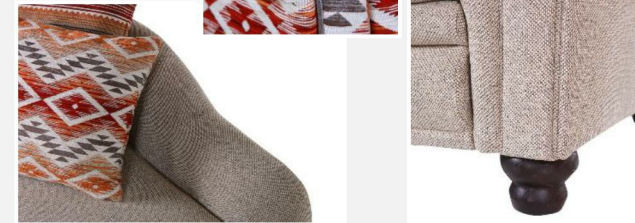

Dessin: Korpus, Rücken aussen, Armlehnen: 344/18; Rücken innen: 344/18; Sitz: 344/18; 2 Wenderückenkissen hinten: 943/49; 2 Wenderückenkissen vorne: 943/49; 2 kl. Kissen: 943/49		Dessin: Korpus, Rücken aussen, Armlehnen: 344/18; Rücken innen: 344/18; Sitz: 344/18; 2 Wenderückenkissen hinten: 943/49; 2 Wenderückenkissen vorne: 943/49; 2 kl. Kissen: 943/49		Dessin: Korpus, Rücken aussen, Armlehnen: 344/18; Rücken innen: 344/18; Sitz: 344/18; 1 Wenderückenkissen hinten: 943/49; 1 Wenderückenkissen vorne: 943/49; 1 kl. Kissen: 344/18	
Art. Nr.	83741/... 83742/...	Sofa, 3-sitzig KEDER NAGELUNG	Art. Nr.	83743/... 83744/...	Sofa, 2-sitzig KEDER NAGELUNG
	B218 T91 H81/50			B190 T91 H81/50	
Stoffgr.	300		Stoffgr.	300	
Stoffgr.	300/800		Stoffgr.	300/800	
Stoffgr.	300/900		Stoffgr.	300/900	
Stoffgr.	800		Stoffgr.	800	
Stoffgr.	800/900		Stoffgr.	800/900	
Stoffgr.	900		Stoffgr.	900	
Dessin: Korpus, Rücken aussen, Armlehnen: 943/49; Rücken innen: 943/49; Sitz: 943/49; 1 kl. Kissen: 943/49		Dessin: Korpus: 943/49; Sitz: 943/49		DETAIL genau!	
Art. Nr.	83749/... 83750/...	Ohrensessel KEDER NAGELUNG	Art. Nr.	83751/... 83752/...	Hocker KEDER NAGELUNG
	B95 T86 H105/50			B60 T60 H50	
Stoffgr.	300		Stoffgr.	300	
Stoffgr.	300/800		Stoffgr.	300/800	
Stoffgr.	300/900		Stoffgr.	300/900	
Stoffgr.	800		Stoffgr.	800	
Stoffgr.	800/900		Stoffgr.	800/900	
Stoffgr.	900		Stoffgr.	900