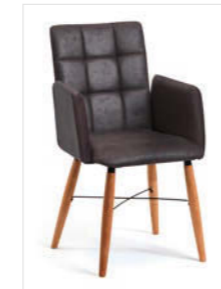

Stuhl Mod. Toma T30

Stuhl Mod. Toma T30A, mit Armlehne

Stuhl Mod. Toma T40

Stuhl Mod. Toma T40A, mit Armlehne

Stuhl Mod. Toma T50

Stuhl Mod. Toma T60

Sitz/Lehne gepolstert, Holzfüße rund mit Spange Metall schwarz

Stuhl Mod. Toma T01

Stuhl Mod. Toma T01A, mit Armlehne

Stuhl Mod. Toma T11

Stuhl Mod. Toma T11A, mit Armlehne

Stuhl Mod. Toma T21

Stuhl Mod. Toma T21A, mit Armlehne

Stuhl Mod. Toma T31

Stuhl Mod. Toma T31A, mit Armlehne

Stuhl Mod. Toma T41

Stuhl Mod. Toma T41A, mit Armlehne

Stuhl Mod. Toma T51

Stuhl Mod. Toma T61

Sitz/Lehne gepolstert, Gestell Metall schwarz

Stuhl Mod. Toma T02, ohne Drehfunktion  
Stuhl Mod. Toma T06, mit Drehfunktion