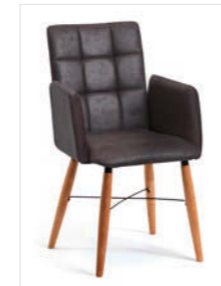

Holz: Wildeiche geölt
Bezug: Mercury 114 rot

Holzart & Spezifikationen

Wildeiche geölt

10 Mercury,
 10 Macy u.
 10 Gavin
 Bezüge

TOMA

Abbildung:

Tisch Mod. Caracas 200, 180 x 90 cm, Steinoptikplatte Beton dunkel, Variante SO3 soft mit Optikkante schwarz mit Auszug (stirnseitige Einhanddrehfunktion), Gestell CAT12 (Metallfuß pulverbeschichtet schwarz) (Achtung: Tisch aus dem Katalog Essplätze)
Stuhl Mod. Toma T42, Sitz/Lehne gepolstert
 Gestell Metall schwarz

Stuhl Mod. Toma T00

Stuhl Mod. Toma T00A, mit Armlehne

Stuhl Mod. Toma T10

Stuhl Mod. Toma T10A, mit Armlehne

Stuhl Mod. Toma T20

Stuhl Mod. Toma T20A, mit Armlehne

Stuhl Mod. Toma T30

Stuhl Mod. Toma T30A, mit Armlehne

Stuhl Mod. Toma T40

Stuhl Mod. Toma T40A, mit Armlehne

Stuhl Mod. Toma T50

Stuhl Mod. Toma T60

Sitz/Lehne gepolstert, Holzfüße rund mit Spange Metall schwarz

Stuhl Mod. Toma T01

Stuhl Mod. Toma T01A, mit Armlehne

Stuhl Mod. Toma T11

Stuhl Mod. Toma T11A, mit Armlehne

Stuhl Mod. Toma T21

Stuhl Mod. Toma T21A, mit Armlehne

Stuhl Mod. Toma T31

Stuhl Mod. Toma T31A, mit Armlehne

Stuhl Mod. Toma T41

Stuhl Mod. Toma T41A, mit Armlehne