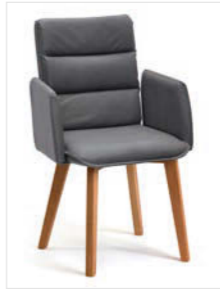

Holz: Wildeiche geölt
Bezug: Mercury 114 rot

Holzart & Spezifikationen

Wildeiche geölt

10 Mercury,
 10 Macy u.
 10 Gavin
 Bezüge

TOMA

Abbildung:

Tisch Mod. Caracas 200, 180 x 90 cm, Steinoptikplatte Beton dunkel, Variante SO3 soft mit Optikkante schwarz mit Auszug (stirnseitige Einhanddrehfunktion), Gestell CAT12 (Metallfuß pulverbeschichtet schwarz) (Achtung: Tisch aus dem Katalog Essplätze)
Stuhl Mod. Toma T42, Sitz/Lehne gepolstert
 Gestell Metall schwarz

Stuhl Mod. Toma T00A, mit Armlehne

Stuhl Mod. Toma T10

Stuhl Mod. Toma T10A, mit Armlehne

Stuhl Mod. Toma T20

Stuhl Mod. Toma T20A, mit Armlehne

Stuhl Mod. Toma T30

Stuhl Mod. Toma T30A, mit Armlehne

Stuhl Mod. Toma T40

Stuhl Mod. Toma T40A, mit Armlehne

Stuhl Mod. Toma T50

Stuhl Mod. Toma T60

Sitz/Lehne gepolstert, Holzfüße rund mit Spange Metall schwarz

Stuhl Mod. Toma T01

Stuhl Mod. Toma T01A, mit Armlehne

Stuhl Mod. Toma T11