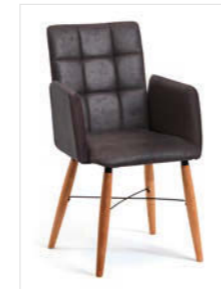

Holz: Wildeiche geölt
Bezug: Mercury 114 rot

Holzart & Spezifikationen

Wildeiche geölt

10 Mercury,
 10 Macy u.
 10 Gavin
 Bezüge

TOMA

Abbildung:

Tisch Mod. Caracas 200, 180 x 90 cm, Steinoptikplatte Beton dunkel, Variante SO3 soft mit Optikkante schwarz mit Auszug (stirnseitige Einhanddrehfunktion), Gestell CAT12 (Metallfuß pulverbeschichtet schwarz) (Achtung: Tisch aus dem Katalog Essplätze)
Stuhl Mod. Toma T42, Sitz/Lehne gepolstert
 Gestell Metall schwarz

Stuhl Mod. Toma T00A, mit Armlehne

Stuhl Mod. Toma T10

Stuhl Mod. Toma T10A, mit Armlehne

Stuhl Mod. Toma T20

Stuhl Mod. Toma T20A, mit Armlehne

Stuhl Mod. Toma T30

Stuhl Mod. Toma T30A, mit Armlehne

Stuhl Mod. Toma T40

Stuhl Mod. Toma T40A, mit Armlehne

Stuhl Mod. Toma T50

Stuhl Mod. Toma T60

Sitz/Lehne gepolstert, Holzfüße rund mit Spange Metall schwarz

Stuhl Mod. Toma T01

Stuhl Mod. Toma T01A, mit Armlehne

Stuhl Mod. Toma T11

Stuhl Mod. Toma T11A, mit Armlehne

Stuhl Mod. Toma T21

Stuhl Mod. Toma T21A, mit Armlehne

Stuhl Mod. Toma T31

Stuhl Mod. Toma T31A, mit Armlehne

Stuhl Mod. Toma T41

Stuhl Mod. Toma T41A, mit Armlehne

Stuhl Mod. Toma T51