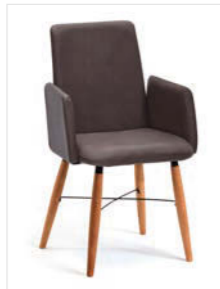

Holz: Wildeiche geölt
Bezug: Mercury 114 rot

Holzart & Spezifikationen

Wildeiche geölt

10 Mercury,
 10 Macy u.
 10 Gavin
 Bezüge

TOMA

Abbildung:

Tisch Mod. Caracas 200, 180 x 90 cm, Steinoptikplatte Beton dunkel, Variante SO3 soft mit Optikkante schwarz mit Auszug (stirnseitige Einhanddrehfunktion), Gestell CAT12 (Metallfuß pulverbeschichtet schwarz) (Achtung: Tisch aus dem Katalog Essplätze)
Stuhl Mod. Toma T42, Sitz/Lehne gepolstert
 Gestell Metall schwarz

Stuhl Mod. Toma T00A, mit Armlehne

Stuhl Mod. Toma T10

Stuhl Mod. Toma T10A, mit Armlehne

Stuhl Mod. Toma T20

Stuhl Mod. Toma T20A, mit Armlehne

Stuhl Mod. Toma T30

Stuhl Mod. Toma T30A, mit Armlehne

Stuhl Mod. Toma T40

Stuhl Mod. Toma T40A, mit Armlehne

Stuhl Mod. Toma T50

Stuhl Mod. Toma T60

Sitz/Lehne gepolstert, Holzfüße rund mit Spange Metall schwarz

Stuhl Mod. Toma T01

Stuhl Mod. Toma T01A, mit Armlehne

Stuhl Mod. Toma T11

Stuhl Mod. Toma T11A, mit Armlehne

Stuhl Mod. Toma T21

Stuhl Mod. Toma T21A, mit Armlehne

Stuhl Mod. Toma T31

Stuhl Mod. Toma T31A, mit Armlehne

Stuhl Mod. Toma T41

Stuhl Mod. Toma T41A, mit Armlehne

Stuhl Mod. Toma T51