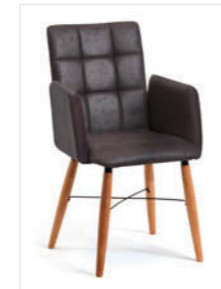

Stuhl Mod. Toma T30

Stuhl Mod. Toma T30A, mit Armlehne

Stuhl Mod. Toma T40

Stuhl Mod. Toma T40A, mit Armlehne

Stuhl Mod. Toma T50

Stuhl Mod. Toma T60

Sitz/Lehne gepolstert, Holzfüße rund mit Spange Metall schwarz

Stuhl Mod. Toma T01

Stuhl Mod. Toma T01A, mit Armlehne

Stuhl Mod. Toma T11

Stuhl Mod. Toma T11A, mit Armlehne

Stuhl Mod. Toma T21

Stuhl Mod. Toma T21A, mit Armlehne

Stuhl Mod. Toma T31

Stuhl Mod. Toma T31A, mit Armlehne

Stuhl Mod. Toma T41

Stuhl Mod. Toma T41A, mit Armlehne

Stuhl Mod. Toma T51

Stuhl Mod. Toma T61

Sitz/Lehne gepolstert, Gestell Metall schwarz

Stuhl Mod. Toma T02, ohne Drehfunktion  
Stuhl Mod. Toma T06, mit Drehfunktion