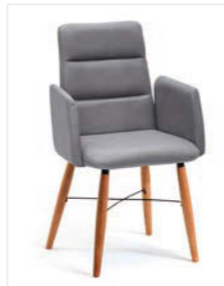

Stuhl Mod. Toma T40A, mit Armlehne

Stuhl Mod. Toma T50

Stuhl Mod. Toma T60

Sitz/Lehne gepolstert, Holzfüße rund mit Spange Metall schwarz

Stuhl Mod. Toma T01

Stuhl Mod. Toma T01A, mit Armlehne

Stuhl Mod. Toma T11

Stuhl Mod. Toma T11A, mit Armlehne

Stuhl Mod. Toma T21

Stuhl Mod. Toma T21A, mit Armlehne

Stuhl Mod. Toma T31

Stuhl Mod. Toma T31A, mit Armlehne

Stuhl Mod. Toma T41

Stuhl Mod. Toma T41A, mit Armlehne

Stuhl Mod. Toma T51

Stuhl Mod. Toma T61

Sitz/Lehne gepolstert, Gestell Metall schwarz

Stuhl Mod. Toma T02, ohne Drehfunktion
Stuhl Mod. Toma T06, mit Drehfunktion

Stuhl Mod. Toma T02A, mit Armlehne, ohne Drehfunktion
Stuhl Mod. Toma T06A, mit Armlehne, mit Drehfunktion