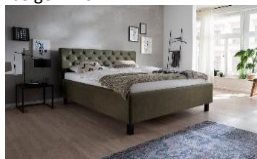

Stoffbezug BULUS: beige Nr. 02 | anthrazit Nr. 09 | taubenblau Nr. 16 | grün Nr. 17 | hellgrau Nr. 32

Kopfteil:

Rautensteppung

grün Nr. 17

Füße*:

Holzfuß massiv, Eiche hell
Holzfuß massiv, schwarz lackiert
Metallfuß in Chromoptik

Inklusive:

Belüftetem Bettkasten (Multilochung) und seitlich klappbaren Federholzrahmen, 28 Leisten, starr, mit 5-facher Härtegradverstellung
160 cm = 2x 80x200 cm | 180 cm = 2x 90x200 cm

Variante *	Ausführung	ohne Matratzen			Liegefläche * 160x200 cm	Liegefläche * 180x200 cm
A	Holzfuß massiv, Eiche hell					
B	Holzfuß massiv, schwarz lackiert					
C	Metallfuß in Chromoptik					

Einlegetiefe ca. XX cm / Oberkante Bettseite ca. 55 cm / Kopfteilhöhe ca. 120 cm
Fußhöhe ca. 17 cm / Stellfläche: Breite + 10 cm / Tiefe + 15 cm / Bodenfreiheit ca. 17 cm
Innenmaß Bettkasten ca. L/B/H: 185 / 89 / XXX cm

**TOSCANA
Matratze**

**7-Zonen-Tonnentaschenfederkern-Matratze (TTFK), Feuchtigkeitsregulierende
Klimausgleichszone aus Polyesterfasern 2-seitig,
Stützender Comfort-Schaum 2-seitig, Filz-Druckverteiler 2-seitig
Reißverschluss 3-seitig,
Höhe ca. 20 cm, ca. 500 Federn / brutto pro 2 m²
Härtegrad: H2 und H3**

- 3180-80-0800 für Liegefläche: 80 x 200 cm H2
- 3181-80-0800 für Liegefläche: 80 x 200 cm H3
- 3180-80-0900 für Liegefläche: 90 x 200 cm H2
- 3181-80-0900 für Liegefläche: 90 x 200 cm H3