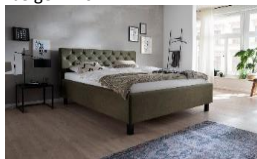

Stoffbezug BULUS: beige Nr. 02 | anthrazit Nr. 09 | taubenblau Nr. 16 | grün Nr. 17 | hellgrau Nr. 32

Kopfteil:

Rautensteppung

grün Nr. 17

Füße*:

Holzfuß massiv, Eiche hell
Holzfuß massiv, schwarz lackiert
Metallfuß in Chromoptik

Inklusive:

Belüftetem Bettkasten (Multilochung) und seitlich klappbaren Federholzrahmen, 28 Leisten, starr, mit 5-facher Härtegradverstellung
160 cm = 2x 80x200 cm | 180 cm = 2x 90x200 cm

inkl. **TOSCANA** 7-Zonen-Tonnentaschenfederkern-Matratze (TTFK), Feuchtigkeitsregulierende Klimaausgleichszone aus Polyesterfasern 2-seitig, Stützender Comfort-Schaum 2-seitig, Filz-Druckverteiler 2-seitig, Reißverschluss 3-seitig, Härtegrad H2 oder H3, Höhe ca. 20 cm, ca. 500 Federn brutto/m²

Variante *	Ausführung	Härtegrad *			Liegefläche *	Liegefläche *
					160x200 cm	180x200 cm
A	Holzfuß massiv, Eiche hell	H2 H3 H2 + H3				
B	Holzfuß massiv, schwarz	H2 H3 H2 + H3				
C	Metallfuß in Chromoptik	H2 H3 H2 + H3				

Einlegetiefe ca. XX cm / Oberkante Bettseite ca. 55 cm / Kopfteilhöhe ca. 120 cm
Fußhöhe ca. 17 cm / Stellfläche: Breite + 10 cm / Tiefe + 15 cm / Bodenfreiheit ca. 17 cm
Innenmaß Bettkasten ca. L/B/H: 185 / 89 / XXX cm