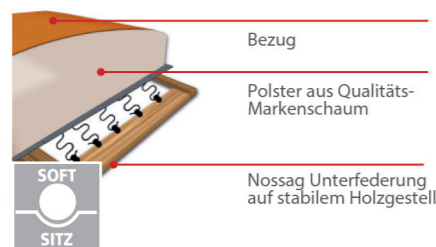

Möbel Letz GmbH
Am Gewerbepark 11
06895 Zahna-Elster

Tel.: 035383 - 6018 50

Fax.: 035383 - 6018 17

Modell BERLIN

PASST
IMMER

Sitzhärten:

Komfortsitz mit Federkern

Softsitz mit Markenschaum