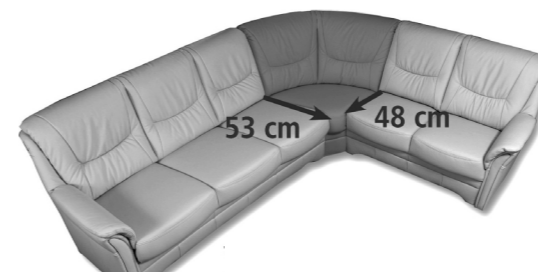

Sitzhöhe:

2 Sitzhöhen zur Auswahl
Sitzhöhe 46 oder 49cm

Sitztiefe:

2 Sitztiefen zur Auswahl
Sitztiefe L (53cm) oder Sitztiefe K (48cm)

Beide Sitztiefen lassen sich dank Variantenecke in einer Garnitur kombinieren.

Armteil

Abschlussblende alternativ zu einem Armteil möglich (Mehrpreis)

Typenplan

Basiselemente

Hocker & Eckteile

--	--	--	--	--	--	--	--

Funktionen

		Kippfunktion wandfrei:		Kippfunktion nicht wandfrei:			
ACHTUNG: nur in Sitztiefe L (53cm) möglich!		LF 175x120cm	LF 175x120cm	LF 175x120cm	LF 175x120cm	LF 175x120cm	LF 175x120cm

Maße Garnitur:

Rückenhöhe: 99 cm (Kopfteilverstellg.unten+SH 46)
 Sitzhöhe: 46 oder 49 cm
 Sitztiefe: 48 oder 53 cm
 Stelltiefe: 85 oder 91cm (je nach gewählter Sitztiefe)
 Seitenteil: 19 cm

Maße TV-Sessel:

Rückenhöhe: 105 cm (Kopfteilverstellg.unten)
 Sitzhöhe: 46 cm
 Sitztiefe: 53 cm

Unsere Empfehlung für Sie:

Relax- u. Einzelsessel

Perfekt wird Ihr neues Sofa mit einem unserer komfortablen und stilvollen Einzelsessel. Manuell oder motorisch verstellbar, verschiedene Optiken, Fußvarianten und Sitzhöhen sowie natürlich eine enorme Bezugsvielfalt stehen Ihnen zur Verfügung.