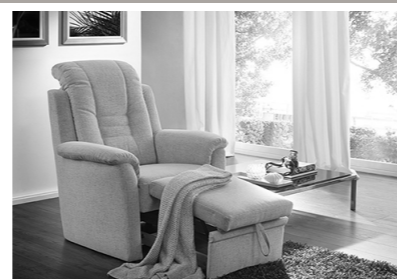

Sessel mit Fußhocker