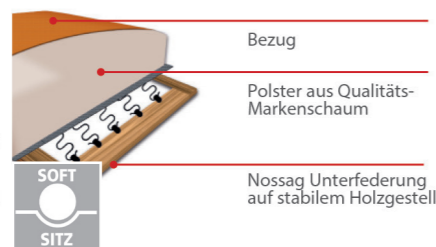

Möbel LETZ

Finden und Wohlfühlen

Typenplan

Berlin von Dietsch - Ledersofa beige

Wichtiger Hinweis für Sie

Etwaige Hinweise des Herstellers in dieser Produktinformation, die sich auf die Gewährleistung beziehen, haben für Sie keinerlei Bindungswirkung und können von Ihnen ignoriert werden. Ihre gesetzlichen Gewährleistungsrechte als Verbraucher uns gegenüber, als Ihrem Verkäufer, werden dadurch in keiner Weise berührt oder eingeschränkt. Sie können sich wegen aller Mängel jederzeit an uns wenden. Darüber hinaus gehende Herstellergarantien bleiben

Schmalkalden, Deutschland

Möbel Letz GmbH
Am Gewerbepark 11
06895 Zahna-Elster

Tel.: 035383 - 6018 50

Fax.: 035383 - 6018 17

Modell BERLIN

PASST
IMMER

Sitzhärten:

Komfortsitz mit Federkern