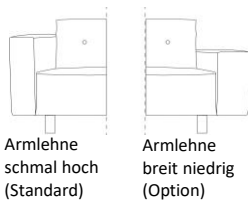

Möbel Letz GmbH  
Am Gewerbepark 11  
06895 Zahna-Elster

Tel.: 035383 - 6018 50

Fax.: 035383 - 6018 17

ODIN - Sofa	B	x	T	x	H	Leder1	Leder 2	Stoff A	Stoff B	Stoff C	Stoff D
Loveseat	135	x	90	x	76,5 cm						
2,5-Sitzer**	195	x	90	x	76,5 cm						
3-Sitzer**	215	x	90	x	76,5 cm						
3,5-Sitzer***	235	x	90	x	76,5 cm						
2,5-Sitzer mit 1 Armlehne*/**	179	x	90	x	76,5 cm						
3-Sitzer mit 1 Armlehne*/**	199	x	90	x	76,5 cm						
3,5-Sitzer mit 1 Armlehne*/***	219	x	90	x	76,5 cm						
2,5-Sitzer ohne Armlehne	163	x	90	x	76,5 cm						
3-Sitzer ohne Armlehne	183	x	90	x	76,5 cm						
3,5-Sitzer ohne Armlehne	203	x	90	x	76,5 cm						
Dormeuse links oder rechts vorstehend	90	x	215	x	76,5 cm						
Chaise longue	99	x	150	x	76,5 cm						
Eckelement	90	x	90	x	76,5 cm						
Hocker	93	x	63	x	44 cm						

Beine in BP100 anthrazit  
 Standard mit Armlehne "schmal hoch" (B 16 x T 90 x H 54,5 cm)  
 Standard ohne Knöpfe  
 \*Armlehne links oder rechts vorstehend (zwecks Ecke) (bei Bestellung Zeichnung mitliefern)  
**Achtung:** Sofa Odin in Stoff aus einem Stück (keine Nähte), in Leder mit Nähten  
 SH 44 / ST 56 / GH 13 cm