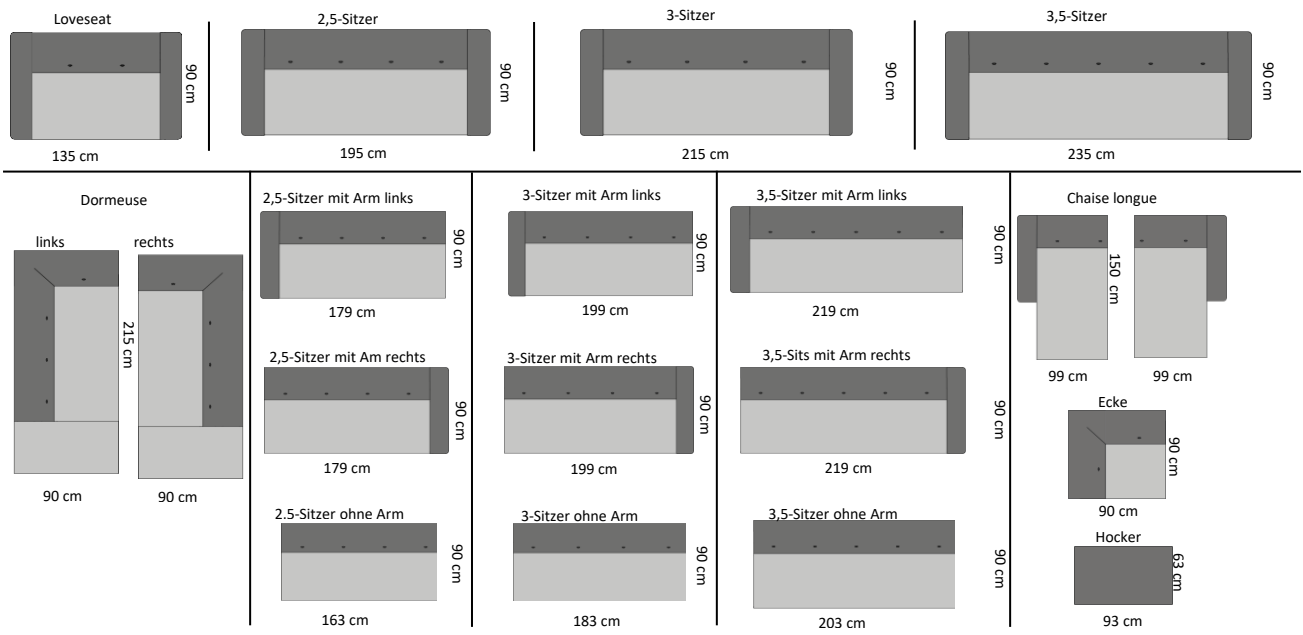

ODIN - Sofa	B	x	T	x	H	Leder1	Leder 2	Stoff A	Stoff B	Stoff C	Stoff D
Loveseat	135	x	90	x	76,5 cm						
2,5-Sitzer**	195	x	90	x	76,5 cm						
3-Sitzer**	215	x	90	x	76,5 cm						
3,5-Sitzer***	235	x	90	x	76,5 cm						
2,5-Sitzer mit 1 Armlehne*/**	179	x	90	x	76,5 cm						
3-Sitzer mit 1 Armlehne*/**	199	x	90	x	76,5 cm						
3,5-Sitzer mit 1 Armlehne*/***	219	x	90	x	76,5 cm						
2,5-Sitzer ohne Armlehne	163	x	90	x	76,5 cm						
3-Sitzer ohne Armlehne	183	x	90	x	76,5 cm						
3,5-Sitzer ohne Armlehne	203	x	90	x	76,5 cm						
Dormeuse links oder rechts vorstehend	90	x	215	x	76,5 cm						
Chaise longue	99	x	150	x	76,5 cm						
Eckelement	90	x	90	x	76,5 cm						
Hocker	93	x	63	x	44 cm						

Beine in BP100 anthrazit
Standard mit Armlehne "schmal hoch" (B 16 x T 90 x H 54,5 cm)
Standard ohne Knöpfe
*Armlehne links oder rechts vorstehend (zwecks Ecke) (bei Bestellung Zeichnung mitliefern)
Achtung: Sofa Odin in Stoff aus einem Stück (keine Nähte), in Leder mit Nähten
SH 44 / ST 56 / GH 13 cm

OPTIONEN:

- Sofa / Chaise longue möglich mit Armlehne "breit niedrig" (B 20 x T 90 x H 47 cm)
- Gestell in Standard bert plantagie Lackfarben (Feinstruktur)
- Gestell in nicht Standard bert plantagie Lackfarben (Feinstruktur)
- Beine möglich in Holz Eiche Öl (8 x 8 x 13 cm (Höhe wie im Standard))
- Eichenbeine in Lack, chalk Öl oder Beizfarben
- Ölfarben Eiche: bianco / pebble
- Loveseat lieferbar mit 2 Knöpfen im Innen- und / oder Hinterrücken: In Farbe Loveseat oder in Kontrastfarbe > Wahl zwischen Ledergruppe 1, 2, Stoffgruppe A, B
- Sofa lieferbar mit **4/**5 Knöpfen im Innen- und / oder Hinterrücken: In Farbe Sofa oder in Kontrastfarbe > Wahl zwischen Ledergruppe 1, 2, Stoffgruppe A, B
- Dormeuse lieferbar mit 4 Knöpfen im Innenrücken (3 Knöpfe im langen Teil / 1 Knopf im kurzen Teil) und / oder 6 Knöpfe im Hinterrücken (4 Knöpfe im langen Teil / 2 Knöpfe im kurzen Teil): In Farbe Dormeuse oder in Kontrastfarbe > Wahl zwischen Ledergruppe 1, 2, Stoffgruppe A, B
- Chaise longue lieferbar mit 2 Knöpfen im Innen- und / oder Hinterrücken:
  In Farbe Chaise longue oder in Kontrastfarbe > Wahl zwischen Ledergruppe 1, 2, Stoffgruppe A, B
- Eck Element lieferbar mit 2 Knöpfen im Innenrücken (1 Knopf pro Teil) und / oder Hinterrücken (2 Knöpfen pro Teil)
  In Farbe Eck Element oder in Kontrastfarbe > Wahl zwischen Ledergruppe 1, 2, Stoffgruppe A, B
- zusätzliche Endbearbeitungskosten für (teil) freistehendes Element
- Sitzhöhe anpassen niedriger (max. 5 cm)
- Sitzhöhe anpassen (durch Verlängerung der Beine) höher (max. 5 cm)

Odin (Standard mit Armlehne "schmal hoch")

ACHTUNG: Alle angegebenen Maße sind circa-Maße!