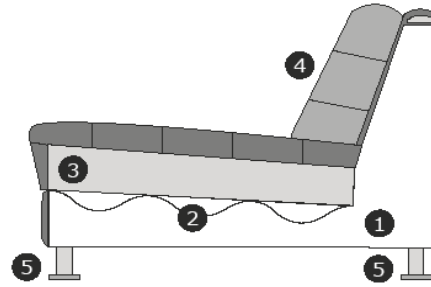

Möbel Letz GmbH
Am Gewerbepark 11
06895 Zahna-Elster

Tel.: 035383 - 6018 50

Fax.: 035383 - 6018 17

Modell
Boras
Black Label

Produktinformationen

	Element	Abmessung
	1-Sitz ohne Arme	B – 74 cm H – 69 cm T – 103 cm
	1-Sitz Arm links oder rechts	B – 107 cm H – 69 cm T – 103 cm
	1,5-Sitz ohne Arme	B – 110 cm H – 69 cm T – 103 cm
	1,5-Sitz Arm links oder rechts	B – 143 cm H – 69 cm T – 103 cm
	Eckelement	B – 101 cm H – 69 cm T – 101 cm
	Longchair links oder rechts	B – 105 cm H – 69 cm T – 230 cm
	Divan links oder rechts	B – 136 cm H – 69 cm T – 164 cm
	1-Sitz/Sessel	B – 140 cm H – 69 cm T – 103 cm

	Element	Abmessung
	1,5-Sitz/Loveseat	B – 176 cm H – 69 cm T – 103 cm
	2-Sitz	B – 201 cm H – 69 cm T – 103 cm
	2-Sitz Arm links oder rechts	B – 168 cm H – 69 cm T – 103 cm
	2-Sitz ohne Arme	B – 135 cm H – 69 cm T – 103 cm
	Hocker ± 60x90 cm	B – 90 cm H – 42 cm T – 60 cm
	Hocker ± 60x135 cm	B – 135 cm H – 42 cm T – 60 cm
	Lendenkissen ± 30x75 cm	B – 75 cm T – 30 cm

Produktinformationen

Erläuterung der Schnittzeichnung:

- 1) Korpus: Holzfaserplatte, Kiefernleisten, Hartholz, Hartfaserplatte
- 2) Sitzfederung: Nosag-Federn
- 3) Sitzfüllung: Kaltschaum HR 3032 + mit Mischung von Federn und Silikonfasern
- 4) Rückenfüllung: Kaltschaum HR1818 mit Mischung von Federn und Silikonfasern
- 5) Ausführungen Füße: schwarz (Kunststoff)

Sitzhöhe/Tiefe: $\pm 42/62$ cm
Armhöhe/Breite: ± 56 oder $66/30$ cm

Bitte beachten Sie: Die Elemente sind mit hohem Arm (± 66 cm) oder niedrigem Arm (± 56 cm) erhältlich. Geben Sie bitte bei der Bestellung immer an, ob es sich um einen hohen oder niedrigen Arm handelt.
Modell ist vollständig gepolstert. Verbindung der Elemente mittels s.g. Krokodilverbinder