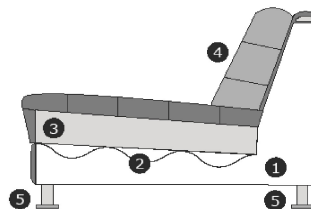

Produktinformationen

Erläuterung der Schnittzeichnung:

1) Korpus: Holzfaserverplatte, Kiefernleisten, Hartholz, Hartfaserverplatte
2) Sitzfederung: Nosag-Federn
3) Sitzfüllung: Koudschaum HR 3032 + mit Mischung von Federn und Silikonfasern
4) Rückfüllung: Kaltschaum HR1818 mit Mischung von Federn und Silikonfasern
5) Ausführungen Füße: schwarzer (Kunststoff)

Sitzhöhe/Tiefe: $\pm 42/62$ cm
Armhöhe/Breite: ± 56 oder $66/30$ cm

Bitte beachten Sie: Die Elemente sind mit hohem Arm (± 66 cm) oder niedrigem Arm (± 56 cm) erhältlich. Geben Sie bitte bei der Bestellung immer an, ob es sich um einen hohen oder niedrigen Arm handelt.

Modell ist vollständig gepolstert. Verbindung der Elemente mittels s.g. Krokodilverbinder

Stoffe mit einem Muster (u.a. Print, Blumen, Flor, Rippen, Muster, Kontrastnaht oder Streifen) können nicht musterbezogen bezogen werden.
Auf den großen Elementen, wie Longchair, Divan, Ottomane oder Insel, kann abhängig von der gewählten Stoffart eine zusätzliche Naht vorkommen

Bedingungen

Es kann vorkommen, dass der von Ihnen gewünschte Stoff nicht für ein Modell verwendet werden kann oder nicht mehr lieferbar ist.

EasySofa wird sich dann so schnell wie möglich mit Ihnen in Verbindung setzen, damit ein alternativer Stoff ausgewählt werden kann. Größenabweichungen bis zu 3% sind möglich.

Angaben unter Vorbehalt von Tippfehlern.