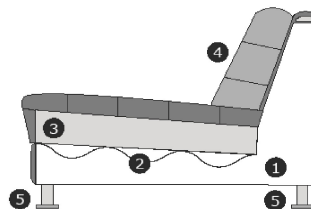

Produktinformationen

Erläuterung der Schnitzzeichnung:

1) Korpus: Holzfaserplatte, Kiefernleisten, Hartholz, Hartfaserplatte
2) Sitzfederung: Nosag-Federn
3) Sitzfüllung: Koudschaum HR 3032 + mit Mischung von Federn und Silikonfasern
4) Rückfüllung: Kaltschaum HR1818 mit Mischung von Federn und Silikonfasern
5) Ausführungen Füße: schwarzer (Kunststoff)

Sitzhöhe/Tiefe: $\pm 42/62$ cm
Armhöhe/Breite: ± 56 oder $66/30$ cm

Bitte beachten Sie: Die Elemente sind mit hohem Arm (± 66 cm) oder niedrigem Arm (± 56 cm) erhältlich. Geben Sie bitte bei der Bestellung immer an, ob es sich um einen hohen oder niedrigen Arm handelt.

Modell ist vollständig gepolstert. Verbindung der Elemente mittels s.g. Krokodilverbinder

Stoffe mit einem Muster (u.a. Print, Blumen, Flor, Rippen, Muster, Kontrastnaht oder Streifen) können nicht musterbezogen bezogen werden.
Auf den großen Elementen, wie Longchair, Divan, Ottomane oder Insel, kann abhängig von der gewählten Stoffart eine zusätzliche Naht vorkommen

Bedingungen

Es kann vorkommen, dass der von Ihnen gewünschte Stoff nicht für ein Modell verwendet werden kann oder nicht mehr lieferbar ist.

EasySofa wird sich dann so schnell wie möglich mit Ihnen in Verbindung setzen, damit ein alternativer Stoff ausgewählt werden kann. Größenabweichungen bis zu 3% sind möglich.

Angaben unter Vorbehalt von Tippfehlern.