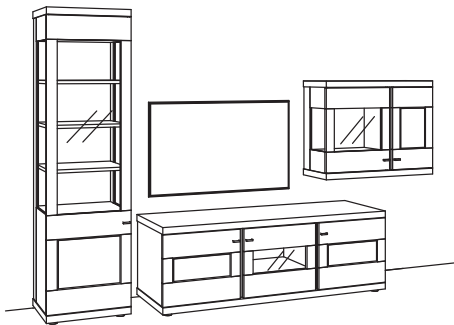

R= spiegelseitig zur Abbildung (preisgleich)

B 333 cm
H 216 cm
T 53/43/33 cm

KOMBI-GESAMTPREIS

Kombination bestehend aus:

1x Vitrine next level 3000	1255-....L
1x Lowboard next level 3000	1203-
1x Hängetype next level 3000	1208-....L