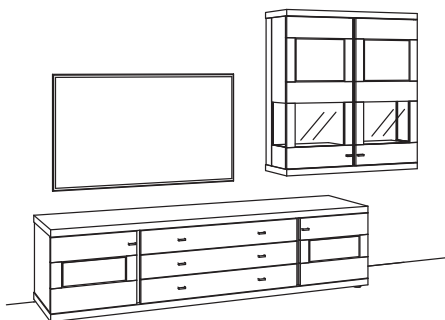

B 316 cm
H 216 cm
T 53/33 cm

KOMBI-GESAMTPREIS

Kombination bestehend aus:

1x Lowboard next level 3000	1204-..80
1x Hängetype next level 3000	1214-

BELEUCHTUNGS-PAKET:

Komplette Beleuchtung inkl. Trafo, Verlängerung u. Funkdimmer **NB03-0000**