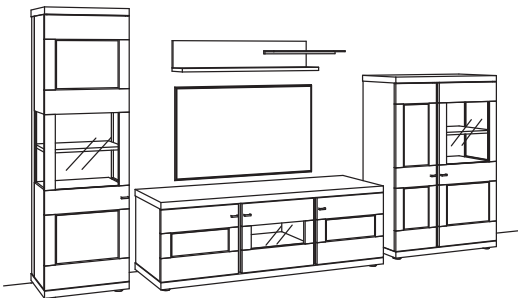

Kombination NE14-....L/R

R= spiegelseitig zur Abbildung (preisgleich)

B 394 cm
H 199 cm
T 53/43/22 cm

KOMBI-GESAMTPREIS

Kombination bestehend aus:

1x Vitrine next level 3000	1249-...L
1x Lowboard next level 3000	1203-
1x Wandboard mit Aluablage next level 3000	1261-..18L
1x Highboard next level 3000	1229-...R

Zusatzausstattung, wahlweise:

Komplette Beleuchtung inkl. Trafo, Verlängerung u. Funkdimmer **NB14-0000**

BELEUCHTUNG für Einzelbestellungen:

5x 1er Set LED-Beleuchtung, Vitrine/Lowboard/Highboard à	1290-0001
1x Ambiente Beleuchtung, Lowboard	1291-0002
1x Ambiente Beleuchtung, Highboard	1291-0009
1x Ambiente Beleuchtung, Vitrine	1291-0014
1x Ambiente Beleuchtung, Wandboard	1292-0002
3x Trafo à	1295-0000
1x Extra Verlängerung	1296-0000
1x Funkdimmer-Set	0094-0040

Zusatzausstattung, wahlweise:

1x Holzuntergestell, Vitrine	1279-7201
1x Holzuntergestell, Lowboard	1279-7214
1x Holzuntergestell, Highboard	1279-7202
1x Kabeldurchlass, Lowboard	1278-0000
1x Kabelblende + TV-Wandhalterung	0098-7240
1x Infrarot-Repeater	0089-0040