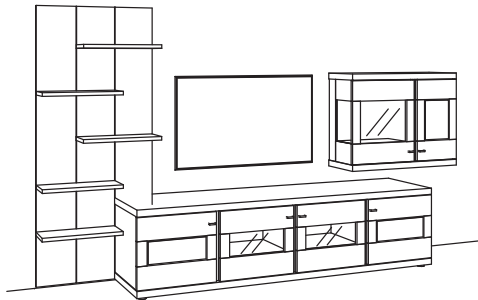

Kombination NE16-....L/R

R= spiegelseitig zur Abbildung (preisgleich)

B 356 cm
H 207 cm
T 53/33/24 cm

KOMBI-GESAMTPREIS

Kombination bestehend aus:

1x Paneel next level 3000	1276-..80
1x Aufpreis, Paneelkürzung	9999-9973
5x Wandboard next level 3000	1266-..80
1x Lowboard next level 3000	1205-
1x Hängetype next level 3000	1208-...L

Zusatzausstattung, wahlweise:

Komplette Beleuchtung inkl. Trafo, Verlängerung u. Funkdimmer **NB16-0000**

BELEUCHTUNG für Einzelbestellungen:

8x 1er Set LED-Beleuchtung, Wandboard/Lowboard/Hängetype à	1290-0001
1x Ambiente Beleuchtung, Lowboard	1291-0003
1x Ambiente Beleuchtung, Paneel	1293-0002
2x Trafo à	1295-0000
2x Extra Verlängerung à	1296-0000
1x Funkdimmer-Set	0094-0040

Zusatzausstattung, wahlweise:

1x Kabeldurchlass, Lowboard	1278-0000
1x Kabelblende + TV-Wandhalterung	0098-7240
1x Infrarot-Repeater	0089-0040