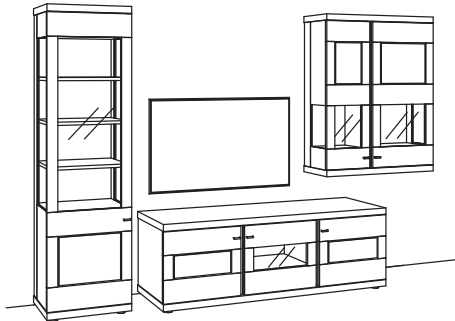

Kombination NE07-....L/R

R= spiegelseitig zur Abbildung (preisgleich)

B 333 cm
H 216 cm
T 53/43/33 cm

KOMBI-GESAMTPREIS

Kombination bestehend aus:

1x Vitrine next level 3000	1255-....L
1x Lowboard next level 3000	1203-
1x Hängetype next level 3000	1213-....R

BELEUCHTUNGS-PAKET:

Komplette Beleuchtung inkl. Trafo, Verlängerung u. Funkdimmer **NB07-0000**

BELEUCHTUNG für Einzelbestellungen:

7x 1er Set LED-Beleuchtung, Vitrine/Lowboard/Hängetype à	1290-0001
1x Ambiente Beleuchtung, Vitrine	1291-0017
1x Ambiente Beleuchtung, Lowboard	1291-0002
2x Trafo à	1295-0000
2x Extra Verlängerung à	1296-0000
1x Funkdimmer-Set	0094-0040

Zusatzausstattung, wahlweise:

1x Holzuntergestell, Lowboard	1279-7214
1x Kabeldurchlass, Lowboard	1278-0000
1x Kabelblende + TV-Wandhalterung	0098-7240
1x Infrarot-Repeater	0089-0040