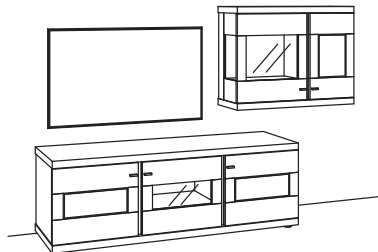

Kombination NE01-....L/R

R= spiegelseitig zur Abbildung (preisgleich)

B 252 cm
H 165 cm
T 53/33 cm

KOMBI-GESAMTPREIS

Kombination bestehend aus:

1x Lowboard next level 3000	1203-
1x Hängetype next level 3000	1208-....L

BELEUCHTUNGS-PAKET:

Komplette Beleuchtung inkl. Trafo, Verlängerung u. Funkdimmer **NB01-0000**

BELEUCHTUNG für Einzelbestellungen:

2x 1er Set LED-Beleuchtung, Lowboard/Hängetype à	1290-0001
1x Ambiente Beleuchtung, Lowboard	1291-0002
1x Trafo	1295-0000
1x Extra Verlängerung	1296-0000
1x Funkdimmer-Set	0094-0040

Zusatzausstattung, wahlweise:

1x Holzuntergestell, Lowboard	1279-7214
1x Kabeldurchlass, Lowboard	1278-0000
1x Kabelblende + TV-Wandhalterung	0098-7240
1x Infrarot-Repeater	0089-0040

Kombination NE02-....L/R

R= spiegelseitig zur Abbildung (preisgleich)

B 252 cm
H 216 cm
T 53/33 cm

KOMBI-GESAMTPREIS

Kombination bestehend aus:

1x Lowboard next level 3000	1203-..80
1x Hängetype next level 3000	1213-....R