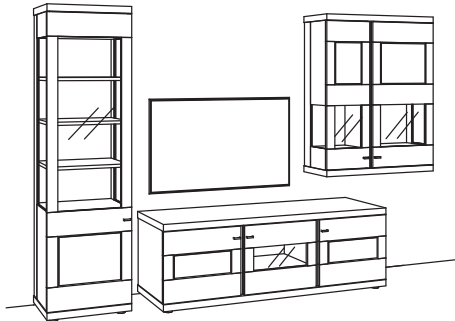

R= spiegelseitig zur Abbildung (preisgleich)

B 333 cm
H 216 cm
T 53/43/33 cm

KOMBI-GESAMTPREIS

Kombination bestehend aus:

1x Vitrine next level 3000	1255-...L
1x Lowboard next level 3000	1203-
1x Hängetype next level 3000	1213-...R