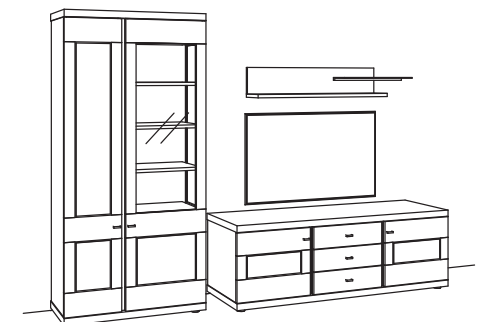

R= spiegelseitig zur Abbildung (preisgleich)

B 313 cm
H 216 cm
T 53/43/22 cm

KOMBI-GESAMTPREIS

Kombination bestehend aus:

1x	Vitrine next level 3000	1256-....R
1x	Lowboard next level 3000	1202-..80
1x	Wandboard mit Aluablage next level 3000	1261-..18L