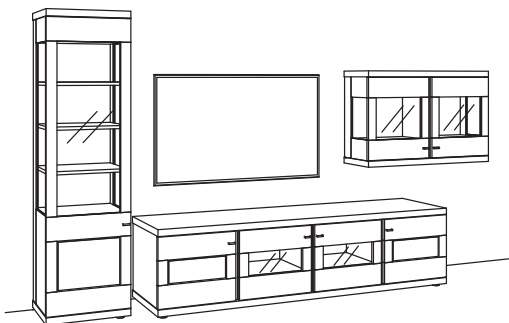

Kombination NE06-....L/R

R= spiegelseitig zur Abbildung (preisgleich)

B 393 cm
H 216 cm
T 53/43/33 cm

KOMBI-GESAMTPREIS

Kombination bestehend aus:

1x Vitrine next level 3000	1255-....L
1x Lowboard next level 3000	1205-
1x Hängetype next level 3000	1209-

BELEUCHTUNGS-PAKET:

Komplette Beleuchtung inkl. Trafo, Verlängerung u. Funkdimmer **NB06-0000**

BELEUCHTUNG für Einzelbestellungen:

8x 1er Set LED-Beleuchtung, Vitrine/Lowboard/Hängetype à	1290-0001
1x Ambiente Beleuchtung, Vitrine	1291-0017
1x Ambiente Beleuchtung, Lowboard	1291-0003
2x Trafo à	1295-0000
2x Extra Verlängerung à	1296-0000
1x Funkdimmer-Set	0094-0040

Zusatzausstattung, wahlweise:

1x Holzuntergestell, Lowboard	1279-7216
1x Kabeldurchlass, Lowboard	1278-0000
1x Kabelblende + TV-Wandhalterung	0098-7240
1x Infrarot-Repeater	0089-0040