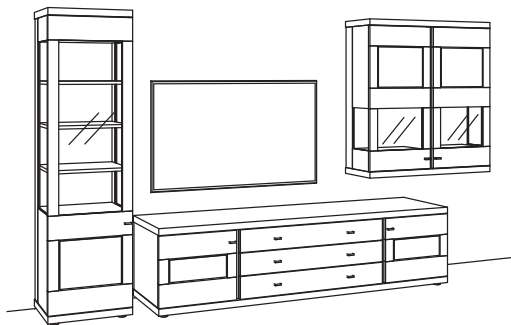

R= spiegelseitig zur Abbildung (preisgleich)

B 393 cm
H 216 cm
T 53/43/33 cm

KOMBI-GESAMTPREIS

Kombination bestehend aus:

1x Vitrine next level 3000	1255-...L
1x Lowboard next level 3000	1204-..80
1x Hängetype next level 3000	1214-