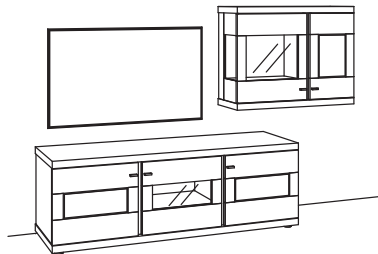

Kombination NE01-....L/R

R= spiegelseitig zur Abbildung (preisgleich)

B 252 cm
H 165 cm
T 53/33 cm

KOMBI-GESAMTPREIS

Kombination bestehend aus:

1x Lowboard next level 3000	1203-
1x Hängetype next level 3000	1208-....L

BELEUCHTUNGS-PAKET:

Komplette Beleuchtung inkl. Trafo, Verlängerung u. Funkdimmer **NB01-0000**

BELEUCHTUNG für Einzelbestellungen:

2x 1er Set LED-Beleuchtung, Lowboard/Hängetype à	1290-0001
1x Ambiente Beleuchtung, Lowboard	1291-0002
1x Trafo	1295-0000
1x Extra Verlängerung	1296-0000
1x Funkdimmer-Set	0094-0040

Zusatzausstattung, wahlweise:

1x Holzuntergestell, Lowboard	1279-7214
1x Kabeldurchlass, Lowboard	1278-0000
1x Kabelblende + TV-Wandhalterung	0098-7240
1x Infrarot-Repeater	0089-0040

Kombination NE02-....L/R

R= spiegelseitig zur Abbildung (preisgleich)

B 252 cm
H 216 cm
T 53/33 cm

KOMBI-GESAMTPREIS

Kombination bestehend aus:

1x Lowboard next level 3000	1203-..80
1x Hängetype next level 3000	1213-....R