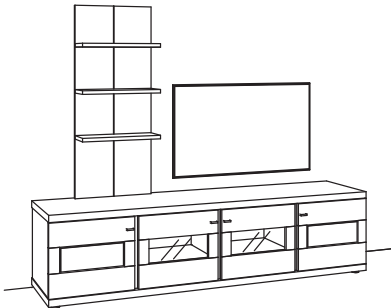

Kombination NE15-....

B 252 cm
H 207 cm
T 53/24 cm

KOMBI-GESAMTPREIS

Kombination bestehend aus:

1x Lowboard next level 3000	1205-
1x Panel next level 3000	1275-..80
1x Aufpreis, Paneelkürzung	9999-9973
3x Wandboard next level 3000	1266-..80

Zusatzausstattung, wahlweise:

Komplette Beleuchtung inkl. Trafo, Verlängerung u. Funkdimmer **NB15-0000**

BELEUCHTUNG für Einzelbestellungen:

5x 1er Set LED-Beleuchtung, Lowboard/Wandboard à	1290-0001
1x Ambiente Beleuchtung, Lowboard	1291-0003
1x Ambiente Beleuchtung, Panel	1293-0001
2x Trafo à	1295-0000
2x Extra Verlängerung à	1296-0000
1x Funkdimmer-Set	0094-0040

Zusatzausstattung, wahlweise:

1x Kabeldurchlass, Lowboard	1278-0000
1x Kabelblende + TV-Wandhalterung	0098-7240
1x Infrarot-Repeater	0089-0040