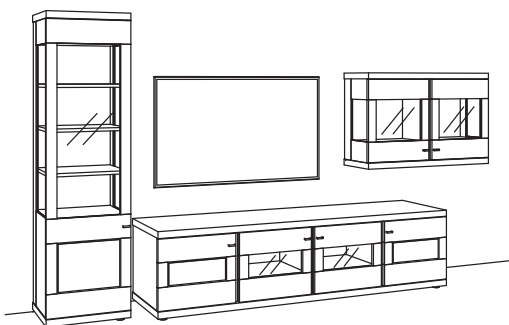

Kombination NE06-....L/R

R= spiegelseitig zur Abbildung (preisgleich)

B 393 cm
H 216 cm
T 53/43/33 cm

KOMBI-GESAMTPREIS

Kombination bestehend aus:

1x Vitrine next level 3000	1255-....L
1x Lowboard next level 3000	1205-
1x Hängetype next level 3000	1209-

BELEUCHTUNGS-PAKET:

Komplette Beleuchtung inkl. Trafo, Verlängerung u. Funkdimmer **NB06-0000**

BELEUCHTUNG für Einzelbestellungen:

8x 1er Set LED-Beleuchtung, Vitrine/Lowboard/Hängetype à	1290-0001
1x Ambiente Beleuchtung, Vitrine	1291-0017
1x Ambiente Beleuchtung, Lowboard	1291-0003
2x Trafo à	1295-0000
2x Extra Verlängerung à	1296-0000
1x Funkdimmer-Set	0094-0040

Zusatzausstattung, wahlweise:

1x Holzuntergestell, Lowboard	1279-7216
1x Kabeldurchlass, Lowboard	1278-0000
1x Kabelblende + TV-Wandhalterung	0098-7240
1x Infrarot-Repeater	0089-0040