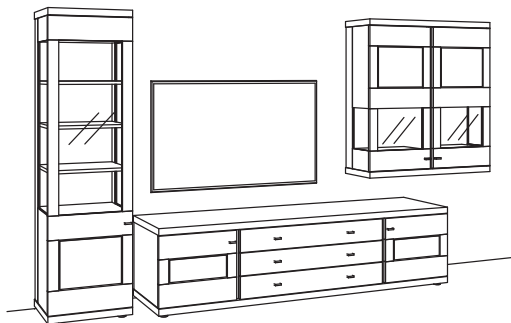

R= spiegelseitig zur Abbildung (preisgleich)

B 393 cm
H 216 cm
T 53/43/33 cm

KOMBI-GESAMTPREIS

Kombination bestehend aus:

1x Vitrine next level 3000	1255-...L
1x Lowboard next level 3000	1204-..80
1x Hängetype next level 3000	1214-