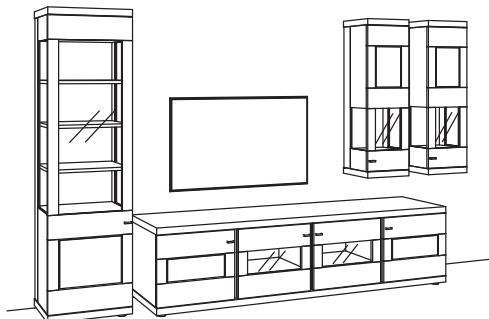

R= spiegelseitig zur Abbildung (preisgleich)

B 368 cm
H 216 cm
T 53/43/33 cm

KOMBI-GESAMTPREIS

Kombination bestehend aus:

1x	Vitrine next level 3000	1255-....L
1x	Lowboard next level 3000	1205-
2x	Hängetype next level 3000	1211-....R