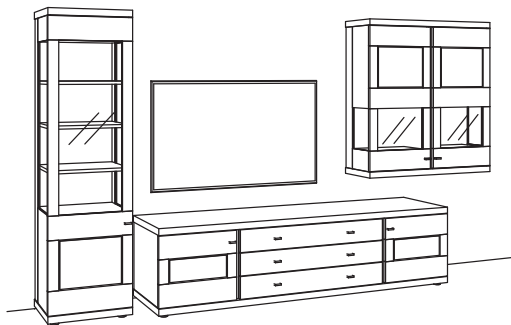

Kombination NE08-....L/R

R= spiegelseitig zur Abbildung (preisgleich)

B 393 cm
H 216 cm
T 53/43/33 cm

KOMBI-GESAMTPREIS

Kombination bestehend aus:

1x Vitrine next level 3000	1255-....L
1x Lowboard next level 3000	1204-..80
1x Hängetype next level 3000	1214-

BELEUCHTUNGS-PAKET:

Komplette Beleuchtung inkl. Trafo, Verlängerung u. Funkdimmer **NB08-0000**

BELEUCHTUNG für Einzelbestellungen:

6x 1er Set LED-Beleuchtung, Vitrine/Hängetype à	1290-0001
1x Ambiente Beleuchtung, Vitrine	1291-0017
1x Ambiente Beleuchtung, Lowboard	1291-0003
2x Trafo à	1295-0000
2x Extra Verlängerung à	1296-0000
1x Funkdimmer-Set	0094-0040

Zusatzausstattung, wahlweise:

1x Holzuntergestell, Lowboard	1279-7216
1x Kabeldurchlass, Lowboard	1278-0000
1x Kabelblende + TV-Wandhalterung	0098-7240
1x Infrarot-Repeater	0089-0040