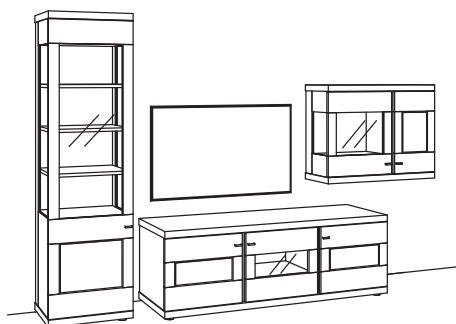

R= spiegelseitig zur Abbildung (preisgleich)

B 333 cm
H 216 cm
T 53/43/33 cm

KOMBI-GESAMTPREIS

Kombination bestehend aus:

1x Vitrine next level 3000	1255-....L
1x Lowboard next level 3000	1203-
1x Hängetype next level 3000	1208-....L