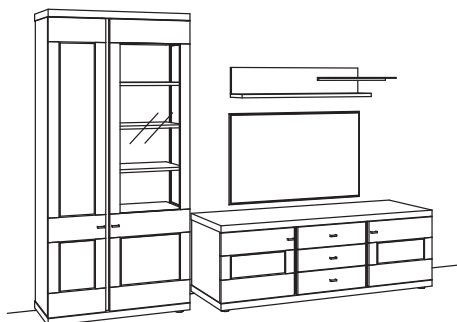

R= spiegelseitig zur Abbildung (preisgleich)

B 313 cm
H 216 cm
T 53/43/22 cm

KOMBI-GESAMTPREIS

Kombination bestehend aus:

1x	Vitrine next level 3000	1256-....R
1x	Lowboard next level 3000	1202-..80
1x	Wandboard mit Aluablage next level 3000	1261-..18L