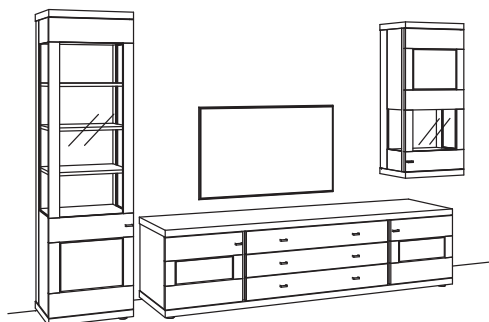

R= spiegelseitig zur Abbildung (preisgleich)

B 364 cm
H 216 cm
T 53/43/33 cm

KOMBI-GESAMTPREIS

Kombination bestehend aus:

1x	Vitrine next level 3000	1255-....L
1x	Lowboard next level 3000	1204-..80
1x	Hängetype next level 3000	1212-....R