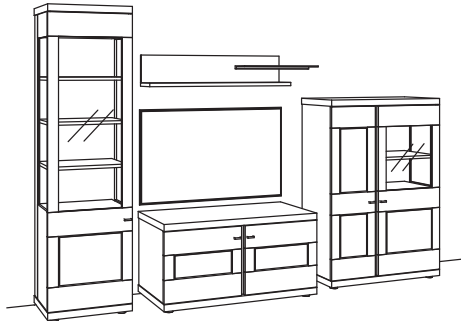

Kombination NE13-....L/R

R= spiegelseitig zur Abbildung (preisgleich)

B 330 cm
H 216 cm
T 53/43/22 cm

KOMBI-GESAMTPREIS

Kombination bestehend aus:

1x Vitrine next level 3000	1255-...L
1x Lowboard next level 3000	1200-..80
1x Wandboard mit Aluablage next level 3000	1261-..18L
1x Highboard next level 3000	1229-...R

BELEUCHTUNGS-PAKET:

Komplette Beleuchtung inkl. Trafo, Verlängerung u. Funkdimmer **NB13-0000**

BELEUCHTUNG für Einzelbestellungen:

6x 1er Set LED-Beleuchtung, Vitrine/Highboard à	1290-0001
1x Ambiente Beleuchtung, Lowboard	1291-0001
1x Ambiente Beleuchtung, Highboard	1291-0009
1x Ambiente Beleuchtung, Vitrine	1291-0017
1x Ambiente Beleuchtung, Wandboard	1292-0002
3x Trafo à	1295-0000
1x Extra Verlängerung	1296-0000
1x Funkdimmer-Set	0094-0040

Zusatzausstattung, wahlweise:

1x Holzuntergestell, Lowboard	1279-7213
1x Holzuntergestell, Highboard	1279-7202
1x Kabeldurchlass, Lowboard	1278-0000
1x Kabelblende + TV-Wandhalterung	0098-7240
1x Infrarot-Repeater	0089-0040