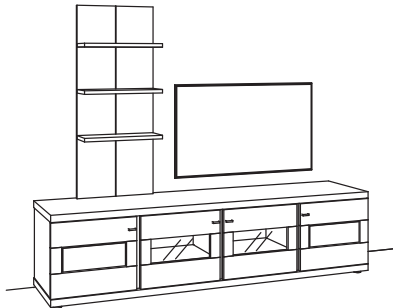

Kombination NE15-....

B 252 cm
H 207 cm
T 53/24 cm

KOMBI-GESAMTPREIS

Kombination bestehend aus:

1x Lowboard next level 3000	1205-
1x Panel next level 3000	1275-..80
1x Aufpreis, Paneelkürzung	9999-9973
3x Wandboard next level 3000	1266-..80

Zusatzausstattung, wahlweise:

Komplette Beleuchtung inkl. Trafo, Verlängerung u. Funkdimmer **NB15-0000**

BELEUCHTUNG für Einzelbestellungen:

5x 1er Set LED-Beleuchtung, Lowboard/Wandboard à	1290-0001
1x Ambiente Beleuchtung, Lowboard	1291-0003
1x Ambiente Beleuchtung, Panel	1293-0001
2x Trafo à	1295-0000
2x Extra Verlängerung à	1296-0000
1x Funkdimmer-Set	0094-0040

Zusatzausstattung, wahlweise:

1x Kabeldurchlass, Lowboard	1278-0000
1x Kabelblende + TV-Wandhalterung	0098-7240
1x Infrarot-Repeater	0089-0040