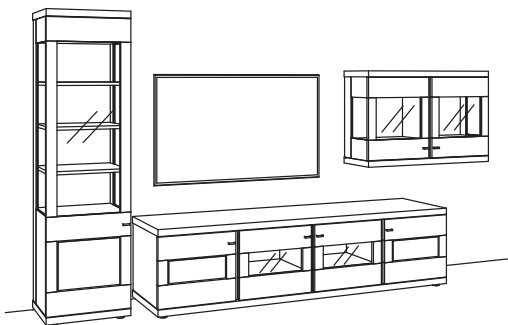

R= spiegelseitig zur Abbildung (preisgleich)

B 393 cm
H 216 cm
T 53/43/33 cm

KOMBI-GESAMTPREIS

Kombination bestehend aus:

1x Vitrine next level 3000	1255-....L
1x Lowboard next level 3000	1205-
1x Hängetype next level 3000	1209-