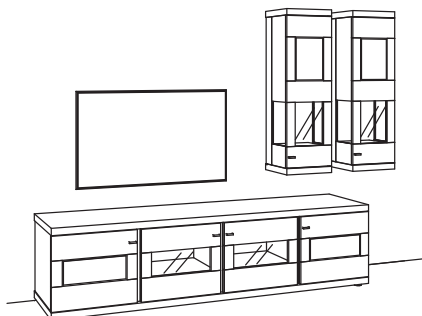

R= spiegelseitig zur Abbildung (preisgleich)

B 293 cm
H 216 cm
T 53/33 cm

KOMBI-GESAMTPREIS

Kombination bestehend aus:

1x Lowboard next level 3000	1205-
2x Hängetype next level 3000	1211-....R

BELEUCHTUNGS-PAKET: