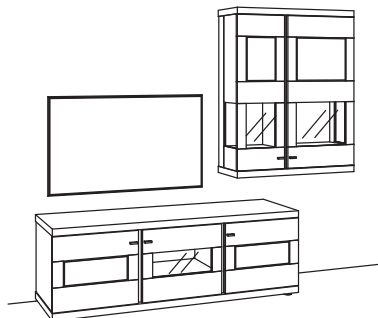

BELEUCHTUNGS-PAKET:

Komplette Beleuchtung inkl. Trafo, Verlängerung u. Funkdimmer **NB02-0000**

BELEUCHTUNG für Einzelbestellungen:

3x 1er Set LED-Beleuchtung, Lowboard/Hängetype à	1290-0001
1x Ambiente Beleuchtung, Lowboard	1291-0002
1x Trafo	1295-0000
1x Extra Verlängerung	1296-0000
1x Funkdimmer-Set	0094-0040

Zusatzausstattung, wahlweise:

1x Holzuntergestell, Lowboard	1279-7214
1x Kabeldurchlass, Lowboard	1278-0000
1x Kabelblende + TV-Wandhalterung	0098-7240
1x Infrarot-Repeater	0089-0040

Kombination NE03-....

B 316 cm
H 216 cm
T 53/33 cm

KOMBI-GESAMTPREIS

Kombination bestehend aus:

1x Lowboard next level 3000	1204-..80
1x Hängetype next level 3000	1214-