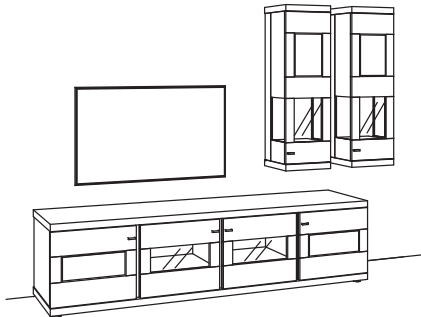

R= spiegelseitig zur Abbildung (preisgleich)

B 293 cm
H 216 cm
T 53/33 cm

KOMBI-GESAMTPREIS

Kombination bestehend aus:

1x Lowboard next level 3000	1205-
2x Hängetype next level 3000	1211-....R

BELEUCHTUNGS-PAKET: