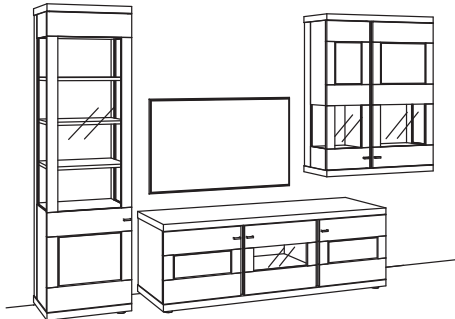

R= spiegelseitig zur Abbildung (preisgleich)

B 333 cm
H 216 cm
T 53/43/33 cm

KOMBI-GESAMTPREIS

Kombination bestehend aus:

1x Vitrine next level 3000	1255-...L
1x Lowboard next level 3000	1203-
1x Hängetype next level 3000	1213-...R