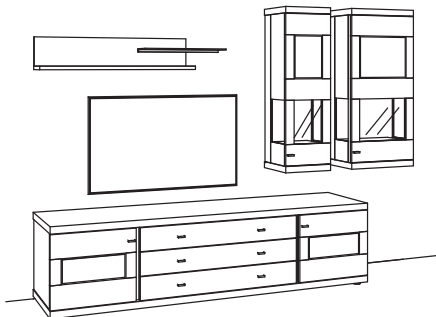

R= spiegelseitig zur Abbildung (preisgleich)

B 313 cm
H 216 cm
T 53/33/22 cm

KOMBI-GESAMTPREIS

Kombination bestehend aus:

1x Lowboard next level 3000	1204-..80
1x Wandboard mit Aluablage next level 3000	1261-..18L
1x Hängetype next level 3000	1211-...R
1x Hängetype next level 3000	1212-...R