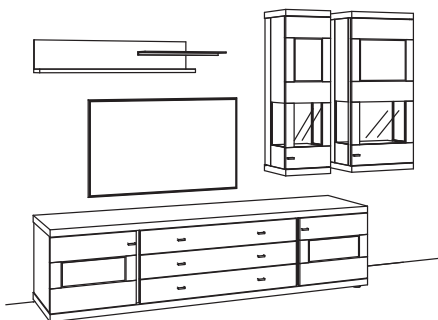

R= spiegelseitig zur Abbildung (preisgleich)

B 313 cm
H 216 cm
T 53/33/22 cm

KOMBI-GESAMTPREIS

Kombination bestehend aus:

1x Lowboard next level 3000	1204-..80
1x Wandboard mit Aluablage next level 3000	1261-..18L
1x Hängetype next level 3000	1211-...R
1x Hängetype next level 3000	1212-...R