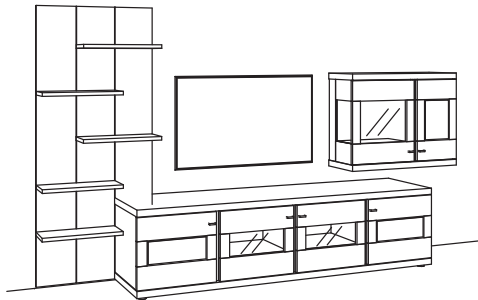

Kombination NE16-....L/R

R= spiegelseitig zur Abbildung (preisgleich)

B 356 cm
H 207 cm
T 53/33/24 cm

KOMBI-GESAMTPREIS

Kombination bestehend aus:

1x Panel next level 3000	1276-..80
1x Aufpreis, Paneelkürzung	9999-9973
5x Wandboard next level 3000	1266-..80
1x Lowboard next level 3000	1205-
1x Hängetype next level 3000	1208-...L

Zusatzausstattung, wahlweise:

Komplette Beleuchtung inkl. Trafo, Verlängerung u. Funkdimmer **NB16-0000**

BELEUCHTUNG für Einzelbestellungen:

8x 1er Set LED-Beleuchtung, Wandboard/Lowboard/Hängetype à	1290-0001
1x Ambiente Beleuchtung, Lowboard	1291-0003
1x Ambiente Beleuchtung, Panel	1293-0002
2x Trafo à	1295-0000
2x Extra Verlängerung à	1296-0000
1x Funkdimmer-Set	0094-0040

Zusatzausstattung, wahlweise:

1x Kabeldurchlass, Lowboard	1278-0000
1x Kabelblende + TV-Wandhalterung	0098-7240
1x Infrarot-Repeater	0089-0040