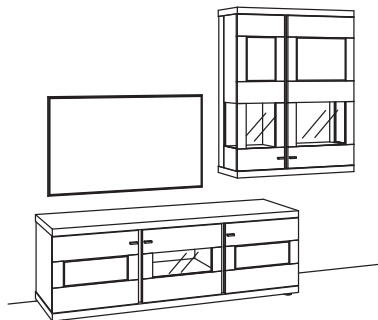

BELEUCHTUNGS-PAKET:

Komplette Beleuchtung inkl. Trafo, Verlängerung u. Funkdimmer **NB02-0000**

BELEUCHTUNG für Einzelbestellungen:

3x 1er Set LED-Beleuchtung, Lowboard/Hängetype à	1290-0001
1x Ambiente Beleuchtung, Lowboard	1291-0002
1x Trafo	1295-0000
1x Extra Verlängerung	1296-0000
1x Funkdimmer-Set	0094-0040

Zusatzausstattung, wahlweise:

1x Holzuntergestell, Lowboard	1279-7214
1x Kabeldurchlass, Lowboard	1278-0000
1x Kabelblende + TV-Wandhalterung	0098-7240
1x Infrarot-Repeater	0089-0040

Kombination NE03-....

B 316 cm
H 216 cm
T 53/33 cm

KOMBI-GESAMTPREIS

Kombination bestehend aus:

1x Lowboard next level 3000	1204-..80
1x Hängetype next level 3000	1214-