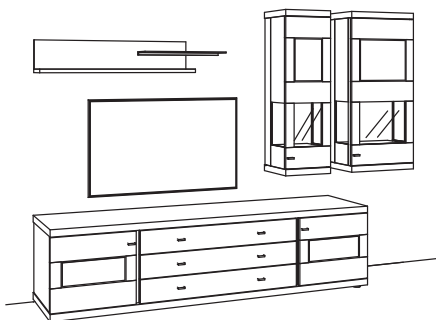

Kombination NE09-....L/R

R= spiegelseitig zur Abbildung (preisgleich)

B 313 cm
H 216 cm
T 53/33/22 cm

KOMBI-GESAMTPREIS

Kombination bestehend aus:

1x Lowboard next level 3000	1204-..80
1x Wandboard mit Aluablage next level 3000	1261-..18L
1x Hängetype next level 3000	1211-....R
1x Hängetype next level 3000	1212-....R

BELEUCHTUNGS-PAKET:

Komplette Beleuchtung inkl. Trafo, Verlängerung u. Funkdimmer **NB09-0000**

BELEUCHTUNG für Einzelbestellungen:

2x 1er Set LED-Beleuchtung, Hängetype à	1290-0001
1x Ambiente Beleuchtung, Lowboard	1291-0003
1x Ambiente Beleuchtung, Wandboard	1292-0002
2x Trafo à	1295-0000
2x Extra Verlängerung à	1296-0000
1x Funkdimmer-Set	0094-0040

Zusatzausstattung, wahlweise:

1x Holzuntergestell, Lowboard	1279-7216
1x Kabeldurchlass, Lowboard	1278-0000
1x Kabelblende + TV-Wandhalterung	0098-7240
1x Infrarot-Repeater	0089-0040