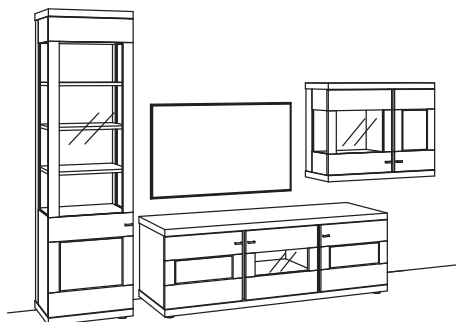

R= spiegelseitig zur Abbildung (preisgleich)

B 333 cm
H 216 cm
T 53/43/33 cm

KOMBI-GESAMTPREIS

Kombination bestehend aus:

1x Vitrine next level 3000	1255-....L
1x Lowboard next level 3000	1203-
1x Hängetype next level 3000	1208-....L