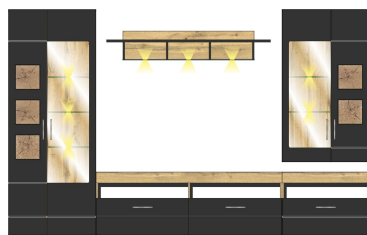

SONATE

Sets

10 J8 2S 80

TV-/Wohnlösung
inkl. LED-Beleuchtung

best. aus Typen - 01/11/30/31/40

ca. 330 / 208 / 52