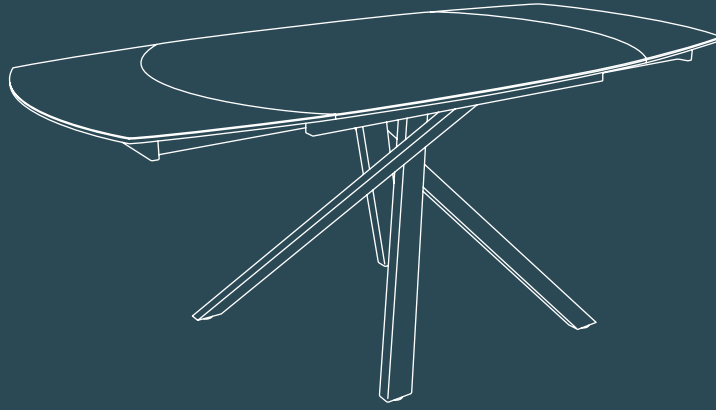

Möbel Letz GmbH
Am Gewerbepark 11
06895 Zahna-Elster

Tel.: 035383 - 6018 50
Fax.: 035383 - 6018 17

AKANTE

KHEOPS

KHEOPS

TABLE DE REPAS

Plateau : Céramique sur verre épaisseur : 3 + 8 mm - 2 rallonges rétractables synchronisées
Piétement : Acier laqué noir

DT080 : Dimensions : 130/190 x 100 x 76 cm Poids Net : 99 kg

DT081 : Dimensions : 120/180 x 85 x 76 cm Poids Net : 82 kg

DT080/81 HA / SD / AR / MA

Plateau céramique havane / acier / argile / marbre mat

DINING TABLE

Top : Ceramic over glass 3 + 8 mm - Two synchronised pull-out extensions
Legs : Black lacquered steel

DT080 : Dimensions : 130/190 x 100 x 76 cm Net Weight : 99 kgs

DT081 : Dimensions : 120/180 x 85 x 76 cm Net Weight : 82 kgs

DT080: Abmessung: 130/190 x 100 x 76 cm Nettogewicht: 99 kg

DT08: Abmessung: 120/180 x 85 x 76 cm Nettogewicht: 82 kg

DT080/81 HA / SD / AR / MA

Obere Platte aus Keramik Havanna / rostbraun / zementgrau / Marmoroptik matt