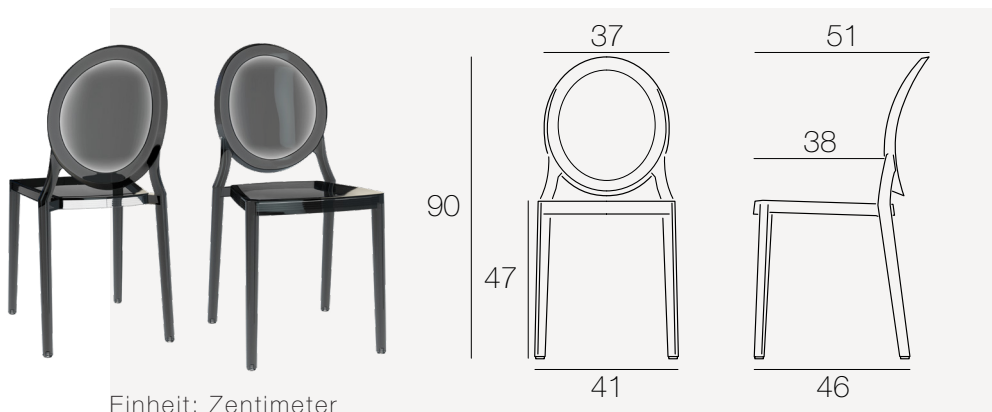

Möbel Letz GmbH
Am Gewerbepark 11
06895 Zahna-Elster

Tel.: 035383 - 6018 50
Fax.: 035383 - 6018 17

LAFAYETTE-DINING[®]

REF:
CH032

Vorgestellte Version
CH032G

Kategorie
Stuhl

Nutzung
Innenraum

Modell
CH032: stapelbare Stühle

Produkt nur im 2er-Set erhältlich

Einheit: Zentimeter

AUSFÜHRUNGEN

Polycarbonat:

Grau getönt

Transparent

TECHNISCHE INFORMATIONEN

Sitz: