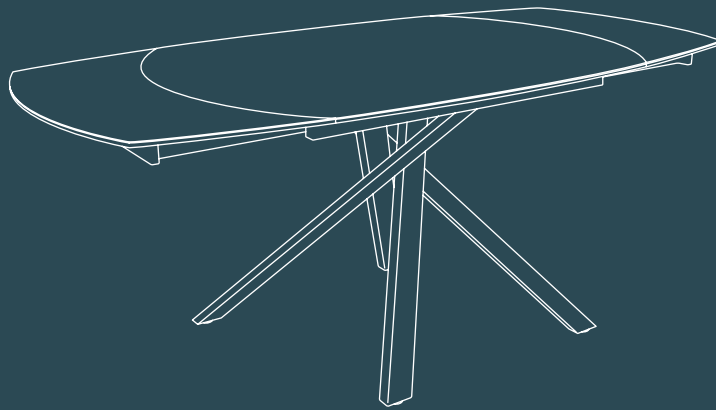

Möbel Letz GmbH
Am Gewerbepark 11
06895 Zahna-Elster

Tel.: 035383 - 6018 50

Fax.: 035383 - 6018 17

AKANTE

KHEOPS

KHEOPS

TABLE DE REPAS

Plateau : Céramique sur verre épaisseur : 3 + 8 mm - 2 rallonges rétractables synchronisées
Piétement : Acier laqué noir

DT080 : Dimensions : 130/190 x 100 x 76 cm Poids Net : 99 kg
DT081 : Dimensions : 120/180 x 85 x 76 cm Poids Net : 82 kg

DT080/81 HA / SD / AR / MA

Plateau céramique havane / acier / argile / marbre mat

DINING TABLE

Top : Ceramic over glass 3 + 8 mm - Two synchronised pull-out extensions
Legs : Black lacquered steel

DT080 : Dimensions : 130/190 x 100 x 76 cm Net Weight : 99 kgs
DT081 : Dimensions : 120/180 x 85 x 76 cm Net Weight : 82 kgs

DT080: Abmessung: 130/190 x 100 x 76 cm Nettogewicht: 99 kg
DT08: Abmessung: 120/180 x 85 x 76 cm Nettogewicht: 82 kg

DT080/81 HA / SD / AR / MA

Obere Platte aus Keramik Havanna / rostbraun / zementgrau / Marmoroptik matt