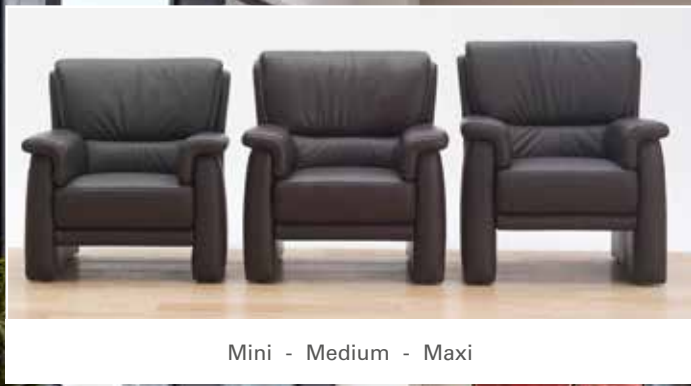

9002

TANGRAM^{sofa}

Zusammenstellung:
62 / 60 / 32
Bezug:
Torro pinot

Sofas

Sessel, Hocker

62

32

61

01

60

Variante	Ausführung	Breite	Tiefe	Höhe	Sitzhöhe	Sitztiefe
62	W - MINI	186	89	86	41	50
	X - MEDIUM	186	89	89	44	52
	Y - MAXI	186	89	96	48	54
61	W - MINI	163	89	86	41	50
	X - MEDIUM	163	89	89	44	52
	Y - MAXI	163	89	96	48	54
60	W - MINI	134	89	86	41	50
	X - MEDIUM	134	89	89	44	52
	Y - MAXI	134	89	96	48	54
32	W - MINI	81	89	86	41	50
	X - MEDIUM	81	89	89	44	52
	Y - MAXI	81	89	96	48	54
01	W - MINI	64	63	41		
	X - MEDIUM	64	63	41		
	Y - MAXI	64	63	41		

Dieses Modell ist in drei verschiedenen Größen erhältlich:

1) MINI Ausführung „W“
2) MEDIUM Ausführung „X“
3) MAXI Ausführung „Y“

Die Ausführungen „W“-MINI und „X“-MEDIUM sind preisgleich!