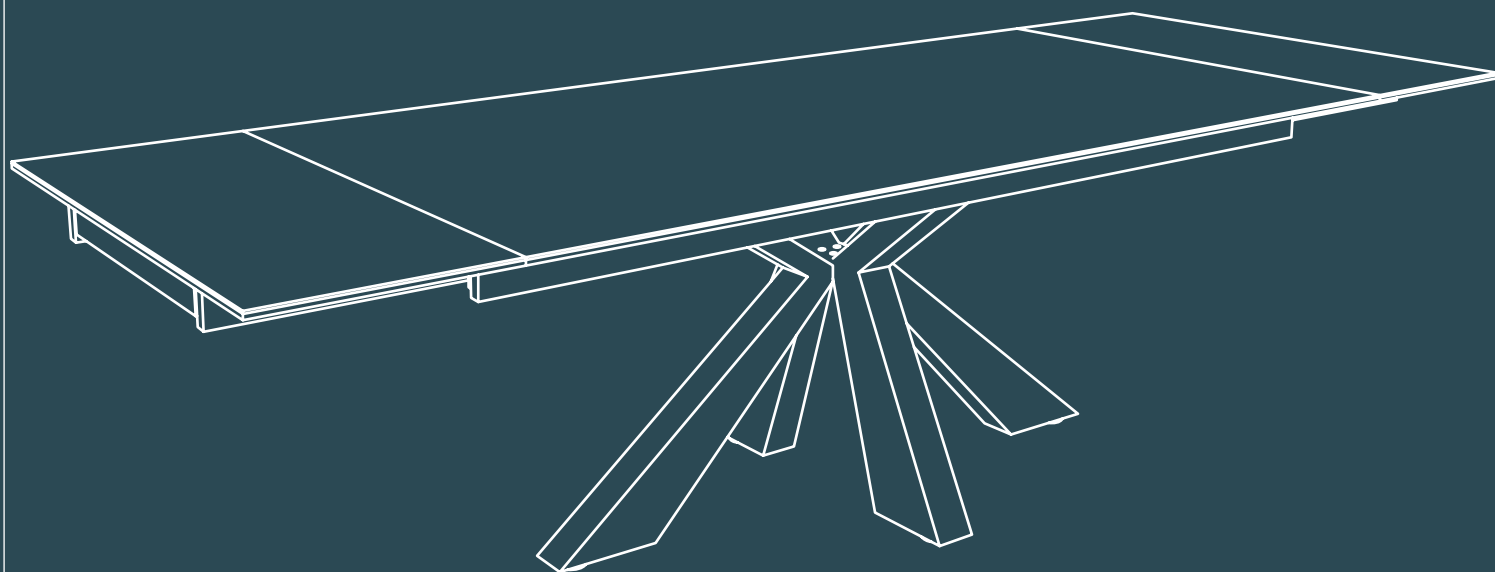

OTTAWA

TABLE DE REPAS

Plateau : céramique sur verre épaisseur : 3 + 8 mm - 2 rallonges rétractables indépendantes

Dimensions : 190/270x100x76 CM - Poids Net : 116 KGS

DT040AR : Plateau céramique argile - Piètement : acier laqué taupe

DT040MA : Plateau céramique marbre mat - Piètement : acier laqué taupe

DT041SD : Plateau céramique acier - Piètement : acier laqué noir

DT041TI : Plateau céramique titane - Piètement : acier laqué noir

DINING TABLE

Top : ceramic over glass 3 + 8 mm - Two independant pull-out extensions

Dimensions : 190/270x100x76 CM - Net Weight : 116 KGS

DT040AR : Argile ceramic top - Legs : taupe lacquered steel

DT040MA : Matt marble ceramic top - Legs : taupe lacquered steel

DT041SD : Steel ceramic top - Legs : black lacquered steel

DT041TI : Titanium ceramic top - Legs : black lacquered steel

ESSTISCH

3 mm Keramikplatte auf 8 mm starkem Glas - 2 voneinander unabhängig einziehbare Verlängerungen

Abmessung: 190/270x100x76 cm - Nettogewicht: 116 kg

DT040AR: Keramikplatte zementgrau - Gestell: Edelstahl taupe lackiert

DT040MA: Keramikplatte Marmoroptik matt - Gestell: Edelstahl taupe lackiert

DT041SD: Keramikplatte rostbraun - Gestell: Edelstahl schwarz lackiert

DT041TI: Keramikplatte Titan - Gestell: Edelstahl schwarz lackiert