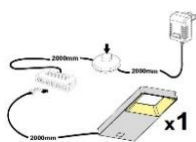

Beleuchtung = Zusatzartikel!

Abstand zwischen Typen der Kombinationen

ohne Beleuchtung

ohne Beleuchtung

ohne Beleuchtung

Art.-Nr.	AW WC 20	AW WC 21	AW WC 22
Breite/ Höhe/ Tiefe cm	350 (310)/ 197/ 40-45	~ 400/ 197/ 40-45	440 (400)/ 180/ 30-40
Mögliche Beleuchtung	AF Q2 NW 01	AF Q2 NW 02/ AF SL NW 05	AF Q2 NW 02/ AF SL NW 05
Best. aus Type (vlnr):	24, 30, 56, 71 (2x)	24 (2x), 33 + 72	27 (2x), 46 (2x) + 72
Beschreibung	Beschreibung siehe Typen.	Beschreibung siehe Typen.	Beschreibung siehe Typen.