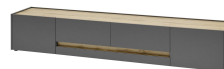

Art.-Nr.	AA AC Ci 30	AA AC Ci 31	AA AC Ci 33
Breite/ Höhe/ Tiefe cm	140/ 40/ 45	170/ 40/ 45	220/ 40/ 45
Mögliche Beleuchtung			
Beschreibung	Lowboard mit 2 Türen. Doppelschubkasten.	Lowboard mit 2 Türen. Doppelschubkasten.	Lowboard mit 2 Türen. Doppelschubkasten.