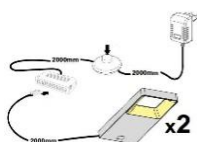

City-living

Das Zeichen für verantwortungsvolle Waldwirtschaft

Typenprogramm

Modell-Nr.: AA AC --
Front: Anthrazit
Korpus: Anthrazit
Applikation: Wotan Eiche

alternativ:

AW WC --
Weiss
Weiss
Wotan Eiche

Beleuchtung = Zusatzartikel!

Abstand zwischen Typen der Kombinationen

Art.-Nr.	AW WC 20	AW WC 21	AW WC 22
Breite/ Höhe/ Tiefe cm	350 (310)/ 197/ 40-45	~ 400/ 197/ 40-45	440 (400)/ 180/ 30-40
Mögliche Beleuchtung	AF Q2 NW 01	AF Q2 NW 02/ AF SL NW 05	AF Q2 NW 02/ AF SL NW 05
Best. aus Type (vlnr):	24, 30, 56, 71 (2x)	24 (2x), 33 + 72	27 (2x), 46 (2x) + 72
Beschreibung	Beschreibung siehe Typen.	Beschreibung siehe Typen.	Beschreibung siehe Typen.

AF Q2 NW 02

Art.-Nr.	AF Q2 NW 01	AF Q2 NW 02	AF Q2 NW 03	AF SL NW 05
Beschreibung	Unterbaubeleuchtung, LED (1 Stück/ Trafo). Lichtfarbe NW = 4.200 K	Unterbaubeleuchtung, LED (2 Stück/ Trafo). Lichtfarbe NW = 4.200 K	Unterbaubeleuchtung, LED (3 Stück/ Trafo). Lichtfarbe NW = 4.200 K	Flex-/ Stripebeleuchtung, LED (5 m/ Trafo). Lichtfarbe NW = 4.200 K