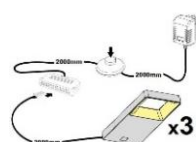

City-living

Das Zeichen für verantwortungsvolle Waldwirtschaft

Typenprogramm

Modell-Nr.: AA AC --
Front: Anthrazit
Korpus: Anthrazit
Applikation: Wotan Eiche

alternativ:

AW WC --
Weiss
Weiss
Wotan Eiche

Beleuchtung = Zusatzartikel!

Abstand zwischen Typen der Kombinationen

Art.-Nr.	AW WC 20	AW WC 21	AW WC 22
Breite/ Höhe/ Tiefe cm	350 (310)/ 197/ 40-45	~ 400/ 197/ 40-45	440 (400)/ 180/ 30-40
Mögliche Beleuchtung	AF Q2 NW 01	AF Q2 NW 02/ AF SL NW 05	AF Q2 NW 02/ AF SL NW 05
Best. aus Type (vlnr):	24, 30, 56, 71 (2x)	24 (2x), 33 + 72	27 (2x), 46 (2x) + 72
Beschreibung	Beschreibung siehe Typen.	Beschreibung siehe Typen.	Beschreibung siehe Typen.

AF Q2 NW 03

Art.-Nr.	AF Q2 NW 01	AF Q2 NW 02	AF Q2 NW 03	AF SL NW 05
Beschreibung	Unterbaubeleuchtung, LED (1 Stück/ Trafo). Lichtfarbe NW = 4.200 K	Unterbaubeleuchtung, LED (2 Stück/ Trafo). Lichtfarbe NW = 4.200 K	Unterbaubeleuchtung, LED (3 Stück/ Trafo). Lichtfarbe NW = 4.200 K	Flex-/ Stripebeleuchtung, LED (5 m/ Trafo). Lichtfarbe NW = 4.200 K