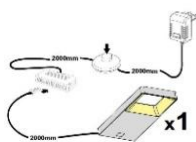

Abstand zwischen Typen der Kombinationen

ohne Beleuchtung

ohne Beleuchtung

ohne Beleuchtung

Art.-Nr.	AW WC 20	AW WC 21	AW WC 22
Breite/ Höhe/ Tiefe cm	350 (310)/ 197/ 40-45	~ 400/ 197/ 40-45	440 (400)/ 180/ 30-40
Mögliche Beleuchtung	AF Q2 NW 01	AF Q2 NW 02/ AF SL NW 05	AF Q2 NW 02/ AF SL NW 05
Best. aus Type (vlnr):	24, 30, 56, 71 (2x)	24 (2x), 33 + 72	27 (2x), 46 (2x) + 72
Beschreibung	Beschreibung siehe Typen.	Beschreibung siehe Typen.	Beschreibung siehe Typen.