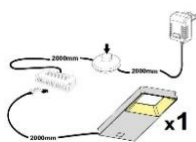

## alternativ:

**AW WC --**  
**Weiss**  
**Weiss**  
 Wotan Eiche

Beleuchtung = Zusatzartikel!

Abstand zwischen Typen der Kombinationen: 20 cm

ohne Beleuchtung

ohne Beleuchtung

ohne Beleuchtung

Art.-Nr.	AW WC 20	AW WC 21	AW WC 22
Breite/ Höhe/ Tiefe cm	350 (310)/ 197/ 40-45	~ 400/ 197/ 40-45	440 (400)/ 180/ 30-40
Mögliche Beleuchtung	AF Q2 NW 01	AF Q2 NW 02/ AF SL NW 05	AF Q2 NW 02/ AF SL NW 05
Best. aus Type (vlnr):	24, 30, 56, 71 (2x)	24 (2x), 33 + 72	27 (2x), 46 (2x) + 72
Beschreibung	Beschreibung siehe Typen.	Beschreibung siehe Typen.	Beschreibung siehe Typen.