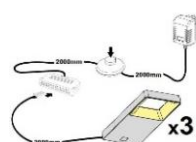

City-living

Das Zeichen für verantwortungsvolle Waldwirtschaft

Typenprogramm

Modell-Nr.: AA AC --
Front: Anthrazit
Korpus: Anthrazit
Applikation: Wotan Eiche

alternativ:

AW WC --
Weiss
Weiss
Wotan Eiche

Beleuchtung = Zusatzartikel!

Abstand zwischen Typen der Kombinationen: 20 cm

Art.-Nr.	AW WC 20	AW WC 21	AW WC 22
Breite/ Höhe/ Tiefe cm	350 (310)/ 197/ 40-45	~ 400/ 197/ 40-45	440 (400)/ 180/ 30-40
Mögliche Beleuchtung	AF Q2 NW 01	AF Q2 NW 02/ AF SL NW 05	AF Q2 NW 02/ AF SL NW 05
Best. aus Type (vlnr):	24, 30, 56, 71 (2x)	24 (2x), 33 + 72	27 (2x), 46 (2x) + 72
Beschreibung	Beschreibung siehe Typen.	Beschreibung siehe Typen.	Beschreibung siehe Typen.

AF Q2 NW 03

Art.-Nr.	AF Q2 NW 01	AF Q2 NW 02	AF Q2 NW 03	AF SL NW 05
Beschreibung	Unterbaubeleuchtung, LED (1 Stück/ Trafo). Lichtfarbe NW = 4.200 K	Unterbaubeleuchtung, LED (2 Stück/ Trafo). Lichtfarbe NW = 4.200 K	Unterbaubeleuchtung, LED (3 Stück/ Trafo). Lichtfarbe NW = 4.200 K	Flex-/ Stripecteuerung, LED (5 m/ Trafo). Lichtfarbe NW = 4.200 K