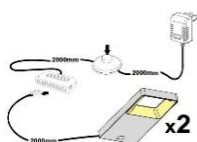

City-living

Das Zeichen für verantwortungsvolle Waldwirtschaft

Typenprogramm

Modell-Nr.: AA AC --
Front: Anthrazit
Korpus: Anthrazit
Applikation: Wotan Eiche

alternativ:

AW WC --
Weiss
Weiss
Wotan Eiche

Beleuchtung = Zusatzartikel!

Abstand zwischen Typen der Kombinationen: 20 cm

Art.-Nr.	AW WC 20	AW WC 21	AW WC 22
Breite/ Höhe/ Tiefe cm	350 (310)/ 197/ 40-45	~ 400/ 197/ 40-45	440 (400)/ 180/ 30-40
Mögliche Beleuchtung	AF Q2 NW 01	AF Q2 NW 02/ AF SL NW 05	AF Q2 NW 02/ AF SL NW 05
Best. aus Type (vlnr):	24, 30, 56, 71 (2x)	24 (2x), 33 + 72	27 (2x), 46 (2x) + 72
Beschreibung	Beschreibung siehe Typen.	Beschreibung siehe Typen.	Beschreibung siehe Typen.

AF Q2 NW 02

Art.-Nr.	AF Q2 NW 01	AF Q2 NW 02	AF Q2 NW 03	AF SL NW 05
Beschreibung	Unterbaubeleuchtung, LED (1 Stück/ Trafo). Lichtfarbe NW = 4.200 K	Unterbaubeleuchtung, LED (2 Stück/ Trafo). Lichtfarbe NW = 4.200 K	Unterbaubeleuchtung, LED (3 Stück/ Trafo). Lichtfarbe NW = 4.200 K	Flex-/ Stripecteuerung, LED (5 m/ Trafo). Lichtfarbe NW = 4.200 K