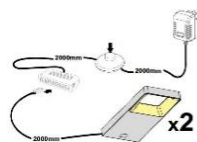

City-living

Typenprogramm

Modell-Nr.: AA AC --
Front: Anthrazit
Korpus: Anthrazit
Applikation: Wotan Eiche

alternativ:

AW WC --
Weiss
Weiss
Wotan Eiche

Beleuchtung = Zusatzartikel!

Abstand zwischen Typen der Kombinationen: 20 cm

Das Zeichen für verantwortungsvolle Waldwirtschaft

Art.-Nr.	AA AC 20	AA AC 21	AA AC 22
Breite/ Höhe/ Tiefe cm	350 (310)/ 197/ 40-45	~ 400/ 197/ 40-45	440 (400)/ 180/ 30-40
Mögliche Beleuchtung	AF Q2 NW 01	AF Q2 NW 02/ AF SL NW 05	AF Q2 NW 02/ AF SL NW 05
Best. aus Type (vlnr):	24, 30, 56, 71 (2x)	24 (2x), 33 + 72	27 (2x), 46 (2x) + 72
Beschreibung	Beschreibung siehe Typen.	Beschreibung siehe Typen.	Beschreibung siehe Typen.

AF Q2 NW 02

Art.-Nr.	AF Q2 NW 01	AF Q2 NW 02	AF Q2 NW 03	AF SL NW 05
Beschreibung	Unterbaubeleuchtung, LED (1 Stück/ Trafo). Lichtfarbe NW = 4.200 K	Unterbaubeleuchtung, LED (2 Stück/ Trafo). Lichtfarbe NW = 4.200 K	Unterbaubeleuchtung, LED (3 Stück/ Trafo). Lichtfarbe NW = 4.200 K	Flex-/ Stripebeleuchtung, LED (5 m/ Trafo). Lichtfarbe NW = 4.200 K