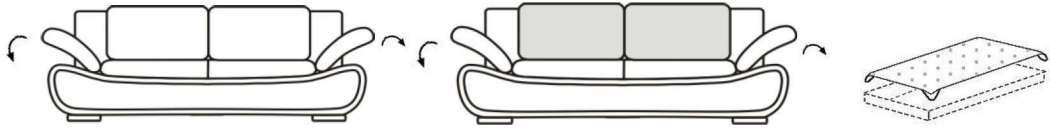

Möbel LETZ

Finden und Wohlfühlen

Typenplan

Verena-Sleep von Restyl - Schlafsofa grau mit Bettkasten

Wichtiger Hinweis für Sie

Etwaige Hinweise des Herstellers in dieser Produktinformation, die sich auf die Gewährleistung beziehen, haben für Sie keinerlei Bindungswirkung und können von Ihnen ignoriert werden. Ihre gesetzlichen Gewährleistungsrechte als Verbraucher uns gegenüber, als Ihrem Verkäufer, werden dadurch in keiner Weise berührt oder eingeschränkt. Sie können sich wegen aller Mängel jederzeit an uns wenden. Darüber hinaus gehende Herstellergarantien bleiben natürlich unberührt. Dieser Artikel wird hergestellt von Restyl.

Möbel Letz GmbH
Am Gewerbepark 11
06895 Zahna-Elster

Tel.: 035383 - 6018 50

Fax.: 035383 - 6018 17

Verena-Sleep | Querschläfer

Maße ca:
B: 210 cm
H: 84 cm
T: 90 cm
SH: 43 cm
LH: 43 cm

Querschläfer mit Bettkasten
einfarbig
Liegefläche 150 x 210 cm

Querschläfer mit Bettkasten
zweifarbig
Liegefläche 150 x 210 cm

Option
lose Schonerdecke
150 x 200 cm

Stoffgruppe (Rücken echt):	
Preisgrundlage für Fremdstoff	1
	2
	3
	4
	5
Leder (Rücken Nessel):	10
Leder (Rücken echt):	10
Dickleder (Rücken Nessel):	11
Dickleder (Rücken echt):	11
Premiumleder (Rücken Nessel):	12
Premiumleder (Rücken echt):	12

Aufpreis für Hubbeschlag

Stoffanordnung zweifarbig:

1. Stoff: Korpus+ Sitz
2. Stoff: nur Rückenkissen

Produktmerkmale: Durch Vorziehen der Sitzfläche und Herunterklappen des Rückenteils entsteht eine Doppelliege. Schlafen auf Sitzhöhe.