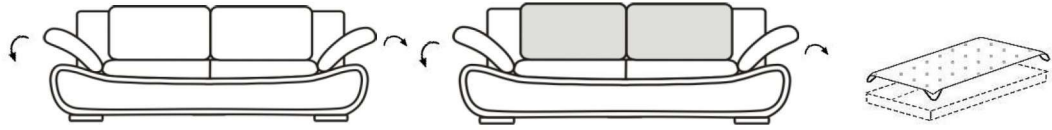

Möbel LETZ

Finden und Wohlfühlen

Typenplan

Verdena von Restyl - Schlafsofa grau mit Bettkasten

Wichtiger Hinweis für Sie

Etwaige Hinweise des Herstellers in dieser Produktinformation, die sich auf die Gewährleistung beziehen, haben für Sie keinerlei Bindungswirkung und können von Ihnen ignoriert werden. Ihre gesetzlichen Gewährleistungsrechte als Verbraucher uns gegenüber, als Ihrem Verkäufer, werden dadurch in keiner Weise berührt oder eingeschränkt. Sie können sich wegen aller Mängel jederzeit an uns wenden. Darüber hinaus gehende Herstellergarantien bleiben

Polen, info@restyl.pl

Möbel Letz GmbH
Am Gewerbepark 11
06895 Zahna-Elster

Tel.: 035383 - 6018 50

Fax.: 035383 - 6018 17

Verdena-Sleep | Querschläfer

Maße ca:
B: 210 cm
H: 84 cm
T: 90 cm
SH: 43 cm
LH: 43 cm

Querschläfer mit Bettkasten
einfarbig
Liegefläche 150 x 210 cm

Querschläfer mit Bettkasten
zweifarbig
Liegefläche 150 x 210 cm

Option
lose Schonerdecke
150 x 200 cm

Stoffgruppe (Rücken echt):	
Preisgrundlage für Fremdstoff	1
	2
	3
	4
	5
Leder (Rücken Nessel):	10
Leder (Rücken echt):	10
Dickleder (Rücken Nessel):	11
Dickleder (Rücken echt):	11
Premiumleder (Rücken Nessel):	12
Premiumleder (Rücken echt):	12

Aufpreis für Hubbeschlag

Stoffanordnung zweifarbig:

1. Stoff: Korpus+ Sitz
2. Stoff: nur Rückenkissen

Produktmerkmale: Durch Vorziehen der Sitzfläche und Herunterklappen des Rückenteils entsteht eine Doppelliege. Schlafen auf Sitzhöhe.