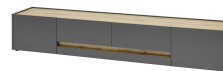

ohne Beleuchtung

Art.-Nr.	AA AC Ci 24	AA AC Ci 27
Breite/ Höhe/ Tiefe cm	50/ 197/ 40	50/ 155/ 40
Mögliche Beleuchtung	AF Q2 NW 01	AF Q2 NW 01
Beschreibung	Vitrine mit 3 Türen, Mitte mit Glaseinsatz. Innen 4 Böden.	Vitrine mit 2 Türen, Oben mit Glaseinsatz. Innen 3 Böden.