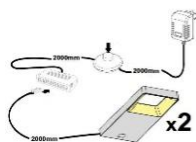

City-living

Das Zeichen für verantwortungsvolle Waldwirtschaft

Typenprogramm

Modell-Nr.: AA AC --
Front: Anthrazit
Korpus: Anthrazit
Applikation: Wotan Eiche

alternativ:
AW WC --
Weiss
Weiss
Wotan Eiche

Beleuchtung = Zusatzartikel!

Abstand zwischen Typen der Kombinationen: 20 cm

Art.-Nr.	AA AC 20	AA AC 21	AA AC 22
Breite/ Höhe/ Tiefe cm	350 (310)/ 197/ 40-45	~ 400/ 197/ 40-45	440 (400)/ 180/ 30-40
Mögliche Beleuchtung	AF Q2 NW 01	AF Q2 NW 02/ AF SL NW 05	AF Q2 NW 02/ AF SL NW 05
Best. aus Type (vlnr):	24, 30, 56, 71 (2x)	24 (2x), 33 + 72	27 (2x), 46 (2x) + 72
Beschreibung	Beschreibung siehe Typen.	Beschreibung siehe Typen.	Beschreibung siehe Typen.

AF Q2 NW 02

Art.-Nr.	AF Q2 NW 01	AF Q2 NW 02	AF Q2 NW 03	AF SL NW 05
Beschreibung	Unterbaubeleuchtung, LED (1 Stück/ Trafo). Lichtfarbe NW = 4.200 K	Unterbaubeleuchtung, LED (2 Stück/ Trafo). Lichtfarbe NW = 4.200 K	Unterbaubeleuchtung, LED (3 Stück/ Trafo). Lichtfarbe NW = 4.200 K	Flex-/ Stripebeleuchtung, LED (5 m/ Trafo). Lichtfarbe NW = 4.200 K