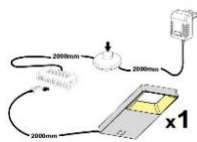

Beleuchtung = Zusatzartikel!

Abstand zwischen Typen der Kombinationen: 20 cm

ohne Beleuchtung

ohne Beleuchtung

ohne Beleuchtung

Art.-Nr.	AA AC 20	AA AC 21	AA AC 22
Breite/ Höhe/ Tiefe cm	350 (310)/ 197/ 40-45	~ 400/ 197/ 40-45	440 (400)/ 180/ 30-40
Mögliche Beleuchtung	AF Q2 NW 01	AF Q2 NW 02/ AF SL NW 05	AF Q2 NW 02/ AF SL NW 05
Best. aus Type (vlnr):	24, 30, 56, 71 (2x)	24 (2x), 33 + 72	27 (2x), 46 (2x) + 72
Beschreibung	Beschreibung siehe Typen.	Beschreibung siehe Typen.	Beschreibung siehe Typen.