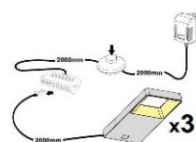

City-living

Das Zeichen für verantwortungsvolle Waldwirtschaft

Typenprogramm

Modell-Nr.: AA AC --
Front: Anthrazit
Korpus: Anthrazit
Applikation: Wotan Eiche

alternativ:
AW WC --
Weiss
Weiss
Wotan Eiche

Beleuchtung = Zusatzartikel!

Abstand zwischen Typen der Kombinationen: 20 cm

Art.-Nr.	AA AC 20	AA AC 21	AA AC 22
Breite/ Höhe/ Tiefe cm	350 (310)/ 197/ 40-45	~ 400/ 197/ 40-45	440 (400)/ 180/ 30-40
Mögliche Beleuchtung	AF Q2 NW 01	AF Q2 NW 02/ AF SL NW 05	AF Q2 NW 02/ AF SL NW 05
Best. aus Type (vlnr):	24, 30, 56, 71 (2x)	24 (2x), 33 + 72	27 (2x), 46 (2x) + 72
Beschreibung	Beschreibung siehe Typen.	Beschreibung siehe Typen.	Beschreibung siehe Typen.

AF Q2 NW 03

Art.-Nr.	AF Q2 NW 01	AF Q2 NW 02	AF Q2 NW 03	AF SL NW 05
Beschreibung	Unterbaubeleuchtung, LED (1 Stück/ Trafo). Lichtfarbe NW = 4.200 K	Unterbaubeleuchtung, LED (2 Stück/ Trafo). Lichtfarbe NW = 4.200 K	Unterbaubeleuchtung, LED (3 Stück/ Trafo). Lichtfarbe NW = 4.200 K	Flex-/ Stripebeleuchtung, LED (5 m/ Trafo). Lichtfarbe NW = 4.200 K