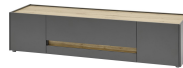

Beleuchtung = Zusatzartikel !

Rechts/ links montierbar

ohne Beleuchtung

Rechts/ links montierbar

ohne Beleuchtung

Art.-Nr.	AA AC Ci 24	AA AC Ci 27
Breite/ Höhe/ Tiefe cm	50/ 197/ 40	50/ 155/ 40
Mögliche Beleuchtung	AF Q2 NW 01	AF Q2 NW 01
Beschreibung	Vitrine mit 3 Türen, Mitte mit Glaseinsatz. Innen 4 Böden.	Vitrine mit 2 Türen, Oben mit Glaseinsatz. Innen 3 Böden.