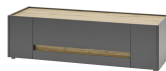

Beleuchtung = Zusatzartikel !

Rechts/ links montierbar

ohne Beleuchtung

Rechts/ links montierbar

ohne Beleuchtung

Art.-Nr.	AA AC Ci 24	AA AC Ci 27
Breite/ Höhe/ Tiefe cm	50/ 197/ 40	50/ 155/ 40
Mögliche Beleuchtung	AF Q2 NW 01	AF Q2 NW 01
Beschreibung	Vitrine mit 3 Türen, Mitte mit Glaseinsatz. Innen 4 Böden.	Vitrine mit 2 Türen, Oben mit Glaseinsatz. Innen 3 Böden.