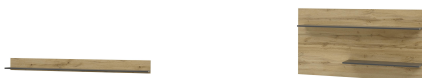

Typenprogramm

Modell-Nr.: AA AC Ci --
Front: Anthrazit
Korpus: Anthrazit
Applikation: Wotan Eiche

Beleuchtung = Zusatzartikel!

Rechts/ links montierbar.

ohne Beleuchtung

Art.-Nr.	AC CA Ci 71	AC CA Ci 72
Breite/ Höhe/ Tiefe cm	170/ 15/ 17	155/ 80/ 20
Mögliche Beleuchtung		AF SL NW 05
Beschreibung	Wandboard mit 1 Ablageboden.	Wandpaneel mit 2 Ablageböden. Für Beleuchtung vorbereitet!