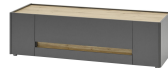

Beleuchtung = Zusatzartikel !

Rechts/ links montierbar

ohne Beleuchtung

Rechts/ links montierbar

ohne Beleuchtung

Art.-Nr.	AA AC Ci 24	AA AC Ci 27
Breite/ Höhe/ Tiefe cm	50/ 197/ 40	50/ 155/ 40
Mögliche Beleuchtung	AF Q2 NW 01	AF Q2 NW 01
Beschreibung	Vitrine mit 3 Türen, Mitte mit Glaseinsatz. Innen 4 Böden.	Vitrine mit 2 Türen, Oben mit Glaseinsatz. Innen 3 Böden.