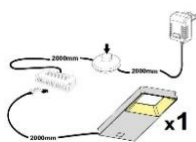

## alternativ:

AW WC --  
 Weiss  
 Weiss  
 Wotan Eiche

Beleuchtung = Zusatzartikel!

Abstand zwischen Typen der Kombinationen

ohne Beleuchtung

ohne Beleuchtung

ohne Beleuchtung

Art.-Nr.	AW WC 20	AW WC 21	AW WC 22
Breite/ Höhe/ Tiefe cm	350 (310)/ 197/ 40-45	~ 400/ 197/ 40-45	440 (400)/ 180/ 30-40
Mögliche Beleuchtung	AF Q2 NW 01	AF Q2 NW 02/ AF SL NW 05	AF Q2 NW 02/ AF SL NW 05
Best. aus Type (vlnr):	24, 30, 56, 71 (2x)	24 (2x), 33 + 72	27 (2x), 46 (2x) + 72
Beschreibung	Beschreibung siehe Typen.	Beschreibung siehe Typen.	Beschreibung siehe Typen.