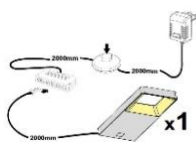

## alternativ:

AW WC --  
 Weiss  
 Weiss  
 Wotan Eiche

Beleuchtung = Zusatzartikel!

Abstand zwischen Typen der Kombinationen: 20 cm

ohne Beleuchtung

ohne Beleuchtung

ohne Beleuchtung

Art.-Nr.	AW WC 20	AW WC 21	AW WC 22
Breite/ Höhe/ Tiefe cm	350 (310)/ 197/ 40-45	~ 400/ 197/ 40-45	440 (400)/ 180/ 30-40
Mögliche Beleuchtung	AF Q2 NW 01	AF Q2 NW 02/ AF SL NW 05	AF Q2 NW 02/ AF SL NW 05
Best. aus Type (vlnr):	24, 30, 56, 71 (2x)	24 (2x), 33 + 72	27 (2x), 46 (2x) + 72
Beschreibung	Beschreibung siehe Typen.	Beschreibung siehe Typen.	Beschreibung siehe Typen.