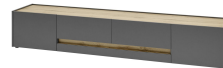

ohne Beleuchtung

Art.-Nr.	AA AC Ci 24	AA AC Ci 27
Breite/ Höhe/ Tiefe cm	50/ 197/ 40	50/ 155/ 40
Mögliche Beleuchtung	AF Q2 NW 01	AF Q2 NW 01
Beschreibung	Vitrine mit 3 Türen, Mitte mit Glaseinsatz. Innen 4 Böden.	Vitrine mit 2 Türen, Oben mit Glaseinsatz. Innen 3 Böden.