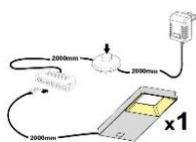

ohne Beleuchtung

ohne Beleuchtung

ohne Beleuchtung

Art.-Nr.	AW WC 20	AW WC 21	AW WC 22
Breite/ Höhe/ Tiefe cm	350 (310)/ 197/ 40-45	~ 400/ 197/ 40-45	440 (400)/ 180/ 30-40
Mögliche Beleuchtung	AF Q2 NW 01	AF Q2 NW 02/ AF SL NW 05	AF Q2 NW 02/ AF SL NW 05
Best. aus Type (vlnr):	24, 30, 56, 71 (2x)	24 (2x), 33 + 72	27 (2x), 46 (2x) + 72
Beschreibung	Beschreibung siehe Typen.	Beschreibung siehe Typen.	Beschreibung siehe Typen.