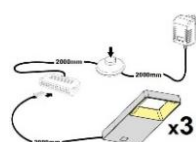

City-living

Typenprogramm

Modell-Nr.: AA AC --
Front: Anthrazit
Korpus: Anthrazit
Applikation: Wotan Eiche

alternativ:

AW WC --
Weiss
Weiss
Wotan Eiche

Beleuchtung = Zusatzartikel!

Abstand zwischen Typen der Kombinationen: 20 cm

Art.-Nr.	AW WC 20	AW WC 21	AW WC 22
Breite/ Höhe/ Tiefe cm	350 (310)/ 197/ 40-45	~ 400/ 197/ 40-45	440 (400)/ 180/ 30-40
Mögliche Beleuchtung	AF Q2 NW 01	AF Q2 NW 02/ AF SL NW 05	AF Q2 NW 02/ AF SL NW 05
Best. aus Type (vlnr):	24, 30, 56, 71 (2x)	24 (2x), 33 + 72	27 (2x), 46 (2x) + 72
Beschreibung	Beschreibung siehe Typen.	Beschreibung siehe Typen.	Beschreibung siehe Typen.

AF Q2 NW 03

Art.-Nr.	AF Q2 NW 01	AF Q2 NW 02	AF Q2 NW 03	AF SL NW 05
Beschreibung	Unterbaubeleuchtung, LED (1 Stück/ Trafo). Lichtfarbe NW = 4.200 K	Unterbaubeleuchtung, LED (2 Stück/ Trafo). Lichtfarbe NW = 4.200 K	Unterbaubeleuchtung, LED (3 Stück/ Trafo). Lichtfarbe NW = 4.200 K	Flex-/ Stripebeleuchtung, LED (5 m/ Trafo). Lichtfarbe NW = 4.200 K