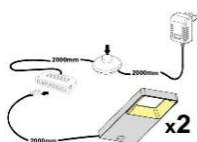

City-living

Typenprogramm

Modell-Nr.: AA AC --
Front: Anthrazit
Korpus: Anthrazit
Applikation: Wotan Eiche

alternativ:

AW WC --
Weiss
Weiss
Wotan Eiche

Beleuchtung = Zusatzartikel!

Abstand zwischen Typen der Kombinationen: 20 cm

Art.-Nr.	AW WC 20	AW WC 21	AW WC 22
Breite/ Höhe/ Tiefe cm	350 (310)/ 197/ 40-45	~ 400/ 197/ 40-45	440 (400)/ 180/ 30-40
Mögliche Beleuchtung	AF Q2 NW 01	AF Q2 NW 02/ AF SL NW 05	AF Q2 NW 02/ AF SL NW 05
Best. aus Type (vlnr):	24, 30, 56, 71 (2x)	24 (2x), 33 + 72	27 (2x), 46 (2x) + 72
Beschreibung	Beschreibung siehe Typen.	Beschreibung siehe Typen.	Beschreibung siehe Typen.

AF Q2 NW 02

Art.-Nr.	AF Q2 NW 01	AF Q2 NW 02	AF Q2 NW 03	AF SL NW 05
Beschreibung	Unterbaubeleuchtung, LED (1 Stück/ Trafo). Lichtfarbe NW = 4.200 K	Unterbaubeleuchtung, LED (2 Stück/ Trafo). Lichtfarbe NW = 4.200 K	Unterbaubeleuchtung, LED (3 Stück/ Trafo). Lichtfarbe NW = 4.200 K	Flex-/ Stripebeleuchtung, LED (5 m/ Trafo). Lichtfarbe NW = 4.200 K