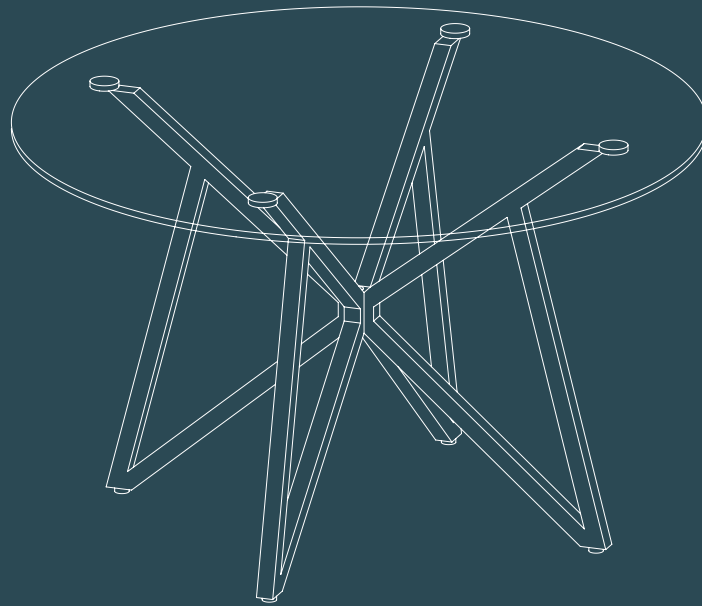

# FLORA

 TABLE DE REPAS

DT014C

Plateau : Verre clair trempé avec une épaisseur de 12 mm  
Piétement : Acier inoxydable poli

Dimensions : Ø120 x 75 cm  
Poids Net : 44 kg

 DINING TABLE

DT014C

Top : 12 mm clear tempered glass  
Legs : polished stainless steel

Dimensions : Ø120 x 75 cm  
Net Weight : 44 kgs

 TABLE DE REPAS

DT014C

Tischplatte: klares Temperglas, Stärke 12 mm  
Gestell: Edelstahl glanzpoliert

Abmessung: Ø120 x 75 cm  
Nettogewicht: 44 kg