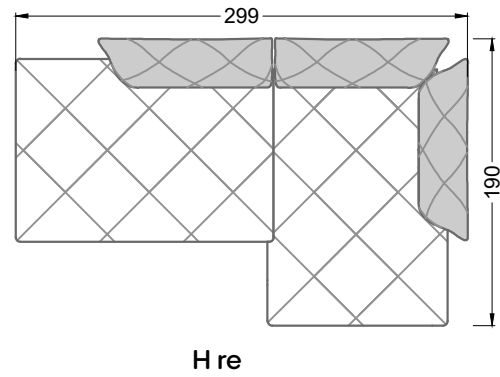

Möbel Letz GmbH  
Am Gewerbepark 11  
06895 Zahna-Elster

Tel.: 035383 - 6018 50

Fax.: 035383 - 6018 17

Die Maße gelten für freistehende Einzelteile.

Die Anbauteile weisen an den Anstellseiten eine unecht bezogene Anstellseite ohne Rundung auf.

Die Abschluss- und Einzelteile weisen an den freien Seiten eine Rundung auf (6 cm).

D.h. Bei freier Kombination aus Einzelteilen müssen jeweils 6 cm an den Anstellseiten abgezogen werden.

XB li - VM - XB re