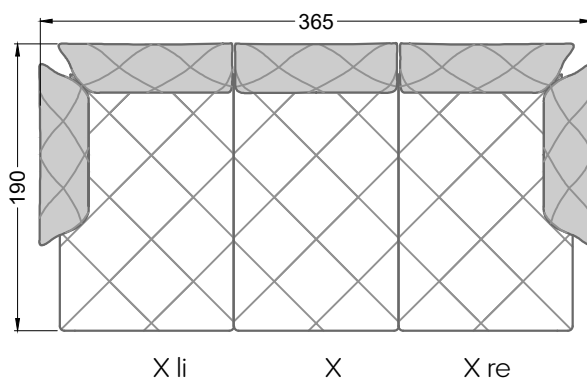

Möbel Letz GmbH  
Am Gewerbepark 11  
06895 Zahna-Elster

Tel.: 035383 - 6018 50

Fax.: 035383 - 6018 17

Die Maße gelten für freistehende Einzelteile.

Die Anbauteile weisen an den Anstellseiten eine unecht bezogene Anstellseite ohne Rundung auf.

Die Abschluss- und Einzelteile weisen an den freien Seiten eine Rundung auf (6 cm).

D.h. Bei freier Kombination aus Einzelteilen müssen jeweils 6 cm an den Anstellseiten abgezogen werden.

XB li - VM - XB re