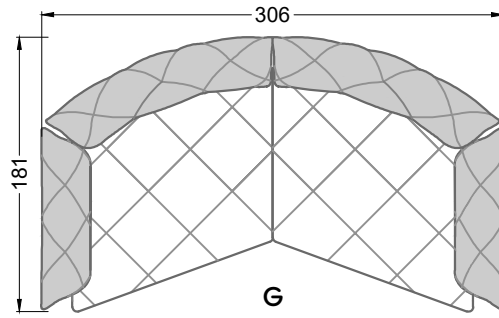

Möbel Letz GmbH  
Am Gewerbepark 11  
06895 Zahna-Elster

Tel.: 035383 - 6018 50

Fax.: 035383 - 6018 17

Die Maße gelten für freistehende Einzelteile.

Die Anbauteile weisen an den Anstellseiten eine unecht bezogene Anstellseite ohne Rundung auf.

Die Abschluss- und Einzelteile weisen an den freien Seiten eine Rundung auf (6 cm).

D.h. Bei freier Kombination aus Einzelteilen müssen jeweils 6 cm an den Anstellseiten abgezogen werden.

XB li - VM - XB re