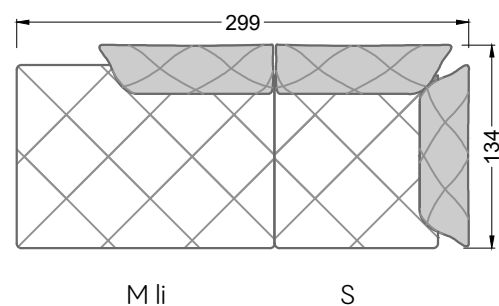

Möbel Letz GmbH  
Am Gewerbepark 11  
06895 Zahna-Elster

Tel.: 035383 - 6018 50

Fax.: 035383 - 6018 17

Die Maße gelten für freistehende Einzelteile.

Die Anbauteile weisen an den Anstellseiten eine unecht bezogene Anstellseite ohne Rundung auf.

Die Abschluss- und Einzelteile weisen an den freien Seiten eine Rundung auf (6 cm).

D.h. Bei freier Kombination aus Einzelteilen müssen jeweils 6 cm an den Anstellseiten abgezogen werden.

XB li - VM - XB re