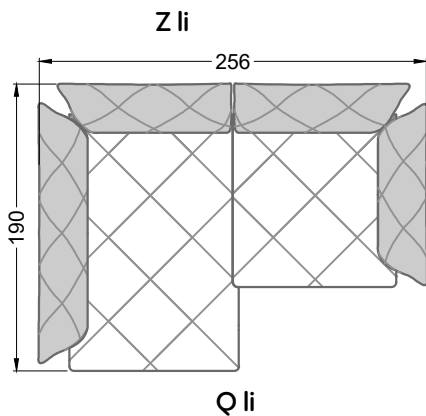

Möbel Letz GmbH  
Am Gewerbepark 11  
06895 Zahna-Elster

Tel.: 035383 - 6018 50

Fax.: 035383 - 6018 17

Die Maße gelten für freistehende Einzelteile.

Die Anbauteile weisen an den Anstellseiten eine unecht bezogene Anstellseite ohne Rundung auf.

Die Abschluss- und Einzelteile weisen an den freien Seiten eine Rundung auf (6 cm).

D.h. Bei freier Kombination aus Einzelteilen müssen jeweils 6 cm an den Anstellseiten abgezogen werden.

XB li - VM - XB re