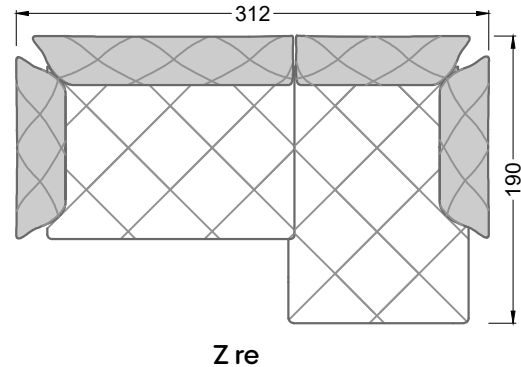

Möbel Letz GmbH  
Am Gewerbepark 11  
06895 Zahna-Elster

Tel.: 035383 - 6018 50

Fax.: 035383 - 6018 17

Die Maße gelten für freistehende Einzelteile.

Die Anbauteile weisen an den Anstellseiten eine unecht bezogene Anstellseite ohne Rundung auf.

Die Abschluss- und Einzelteile weisen an den freien Seiten eine Rundung auf (6 cm).

D.h. Bei freier Kombination aus Einzelteilen müssen jeweils 6 cm an den Anstellseiten abgezogen werden.

XB li - VM - XB re