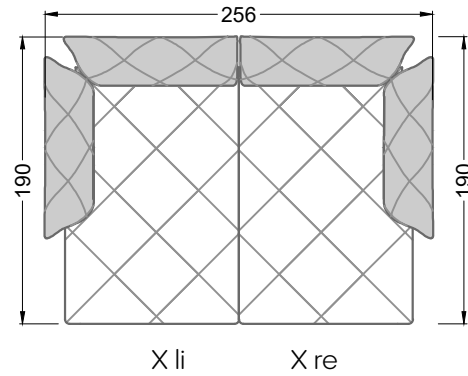

Möbel Letz GmbH  
Am Gewerbepark 11  
06895 Zahna-Elster

Tel.: 035383 - 6018 50

Fax.: 035383 - 6018 17

Die Maße gelten für freistehende Einzelteile.

Die Anbauteile weisen an den Anstellseiten eine unecht bezogene Anstellseite ohne Rundung auf.

Die Abschluss- und Einzelteile weisen an den freien Seiten eine Rundung auf (6 cm).

D.h. Bei freier Kombination aus Einzelteilen müssen jeweils 6 cm an den Anstellseiten abgezogen werden.

XB li - VM - XB re