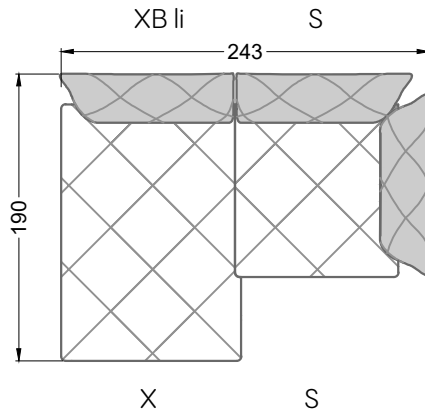

Möbel Letz GmbH  
Am Gewerbepark 11  
06895 Zahna-Elster

Tel.: 035383 - 6018 50

Fax.: 035383 - 6018 17

Die Maße gelten für freistehende Einzelteile.

Die Anbauteile weisen an den Anstellseiten eine unecht bezogene Anstellseite ohne Rundung auf.

Die Abschluss- und Einzelteile weisen an den freien Seiten eine Rundung auf (6 cm).

D.h. Bei freier Kombination aus Einzelteilen müssen jeweils 6 cm an den Anstellseiten abgezogen werden.

XB li - VM - XB re