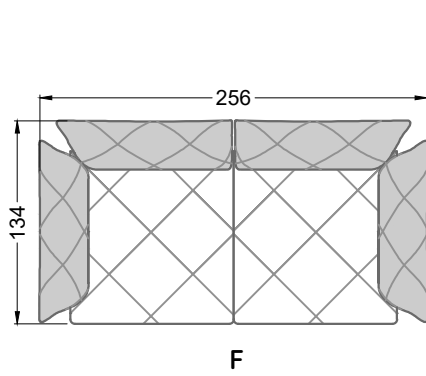

Möbel Letz GmbH  
Am Gewerbepark 11  
06895 Zahna-Elster

Tel.: 035383 - 6018 50

Fax.: 035383 - 6018 17

Die Maße gelten für freistehende Einzelteile.

Die Anbauteile weisen an den Anstellseiten eine unecht bezogene Anstellseite ohne Rundung auf.

Die Abschluss- und Einzelteile weisen an den freien Seiten eine Rundung auf (6 cm).

D.h. Bei freier Kombination aus Einzelteilen müssen jeweils 6 cm an den Anstellseiten abgezogen werden.

XB li - VM - XB re