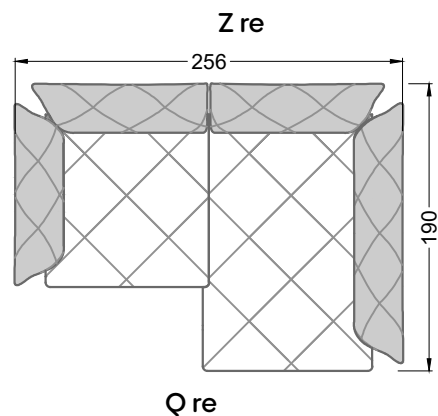

Möbel Letz GmbH  
Am Gewerbepark 11  
06895 Zahna-Elster

Tel.: 035383 - 6018 50

Fax.: 035383 - 6018 17

Die Maße gelten für freistehende Einzelteile.

Die Anbauteile weisen an den Anstellseiten eine unecht bezogene Anstellseite ohne Rundung auf.

Die Abschluss- und Einzelteile weisen an den freien Seiten eine Rundung auf (6 cm).

D.h. Bei freier Kombination aus Einzelteilen müssen jeweils 6 cm an den Anstellseiten abgezogen werden.

XB li - VM - XB re