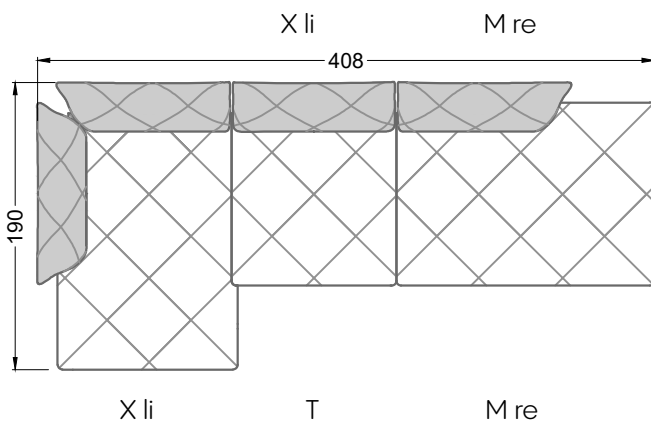

Möbel Letz GmbH  
Am Gewerbepark 11  
06895 Zahna-Elster

Tel.: 035383 - 6018 50

Fax.: 035383 - 6018 17

Die Maße gelten für freistehende Einzelteile.

Die Anbauteile weisen an den Anstellseiten eine unecht bezogene Anstellseite ohne Rundung auf.

Die Abschluss- und Einzelteile weisen an den freien Seiten eine Rundung auf (6 cm).

D.h. Bei freier Kombination aus Einzelteilen müssen jeweils 6 cm an den Anstellseiten abgezogen werden.

XB li - VM - XB re