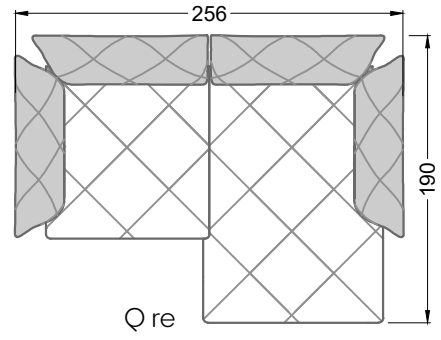

Möbel Letz GmbH  
Am Gewerbepark 11  
06895 Zahna-Elster

Tel.: 035383 - 6018 50

Fax.: 035383 - 6018 17

Die Maße gelten für freistehende Einzelteile.

Die Anbauteile weisen an den Anstellseiten eine unecht bezogene Anstellseite ohne Rundung auf.

Die Abschluss- und Einzelteile weisen an den freien Seiten eine Rundung auf (6 cm).

D.h. Bei freier Kombination aus Einzelteilen müssen jeweils 6 cm an den Anstellseiten abgezogen werden.

XB li - VM - XB re