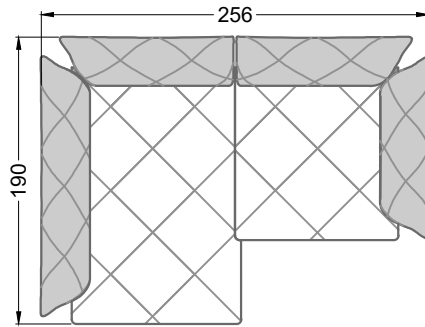

Möbel Letz GmbH  
Am Gewerbepark 11  
06895 Zahna-Elster

Tel.: 035383 - 6018 50

Fax.: 035383 - 6018 17

Die Maße gelten für freistehende Einzelteile.

Die Anbauteile weisen an den Anstellseiten eine unecht bezogene Anstellseite ohne Rundung auf.

Die Abschluss- und Einzelteile weisen an den freien Seiten eine Rundung auf (6 cm).

D.h. Bei freier Kombination aus Einzelteilen müssen jeweils 6 cm an den Anstellseiten abgezogen werden.

XB li - VM - XB re