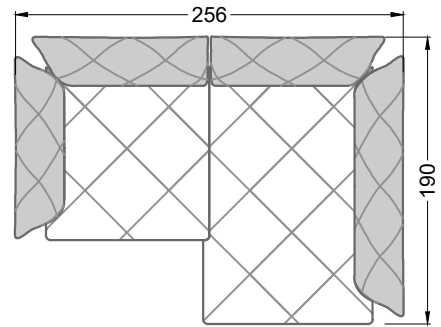

Möbel Letz GmbH  
Am Gewerbepark 11  
06895 Zahna-Elster

Tel.: 035383 - 6018 50

Fax.: 035383 - 6018 17

Die Maße gelten für freistehende Einzelteile.

Die Anbauteile weisen an den Anstellseiten eine unecht bezogene Anstellseite ohne Rundung auf.

Die Abschluss- und Einzelteile weisen an den freien Seiten eine Rundung auf (6 cm).

D.h. Bei freier Kombination aus Einzelteilen müssen jeweils 6 cm an den Anstellseiten abgezogen werden.

XB li - VM - XB re