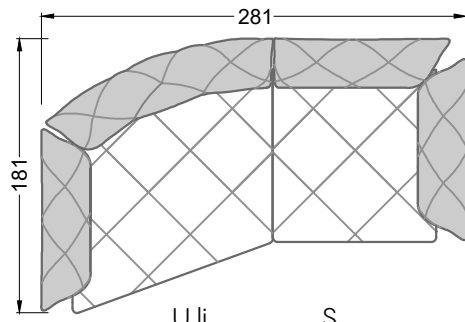

Möbel Letz GmbH  
Am Gewerbepark 11  
06895 Zahna-Elster

Tel.: 035383 - 6018 50

Fax.: 035383 - 6018 17

Die Maße gelten für freistehende Einzelteile.

Die Anbauteile weisen an den Anstellseiten eine unecht bezogene Anstellseite ohne Rundung auf.

Die Abschluss- und Einzelteile weisen an den freien Seiten eine Rundung auf (6 cm).

D.h. Bei freier Kombination aus Einzelteilen müssen jeweils 6 cm an den Anstellseiten abgezogen werden.

XB li - VM - XB re