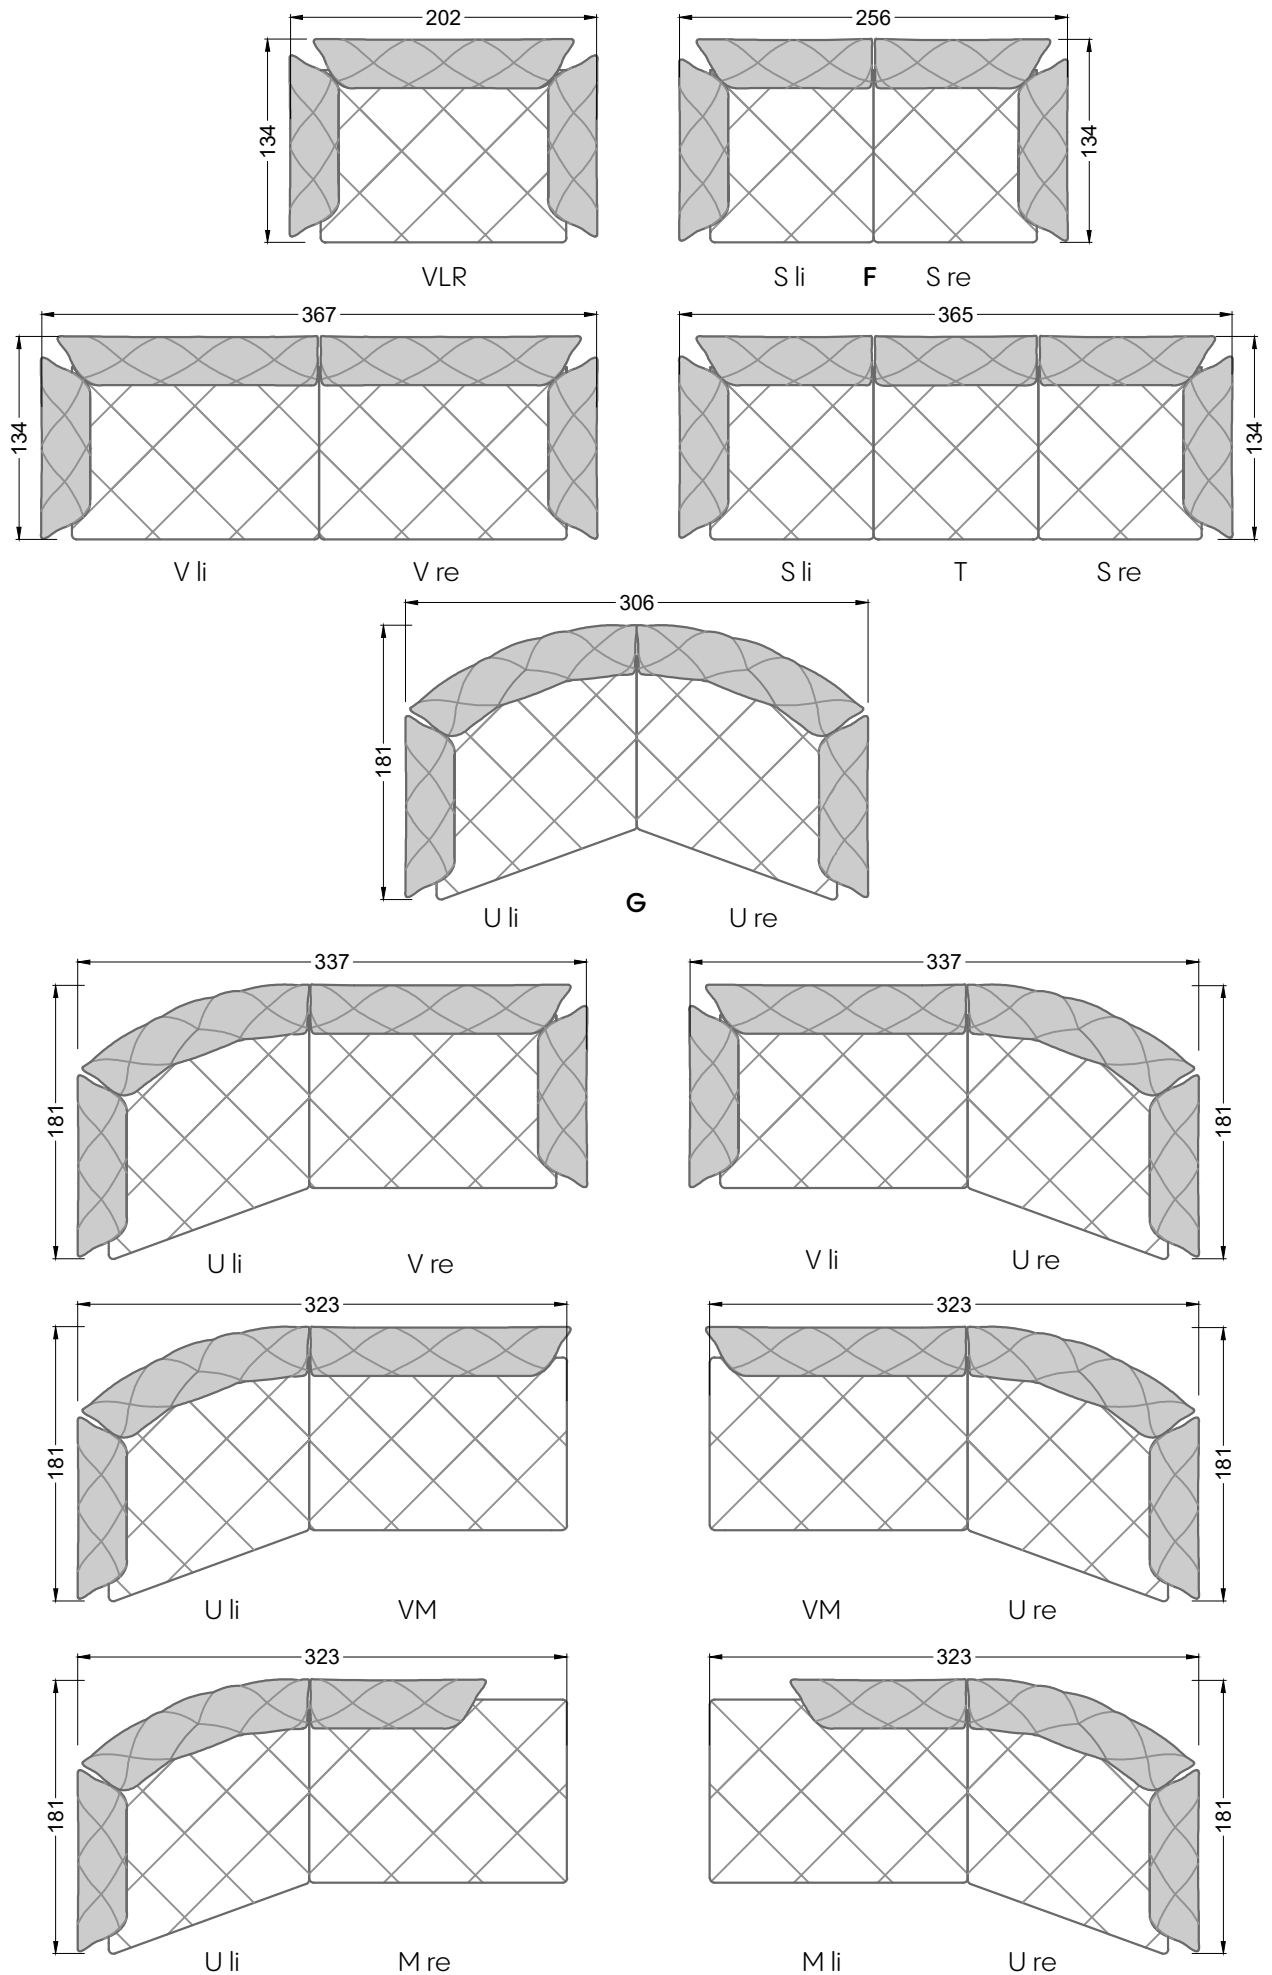

Möbel Letz GmbH  
Am Gewerbepark 11  
06895 Zahna-Elster

Tel.: 035383 - 6018 50

Fax.: 035383 - 6018 17

Die Maße gelten für freistehende Einzelteile.

Die Anbauteile weisen an den Anstellseiten eine unecht bezogene Anstellseite ohne Rundung auf.

Die Abschluss- und Einzelteile weisen an den freien Seiten eine Rundung auf (6 cm).

D.h. Bei freier Kombination aus Einzelteilen müssen jeweils 6 cm an den Anstellseiten abgezogen werden.

XB li - VM - XB re