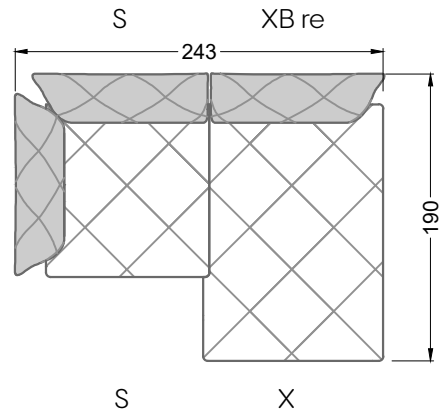

Möbel Letz GmbH  
Am Gewerbepark 11  
06895 Zahna-Elster

Tel.: 035383 - 6018 50

Fax.: 035383 - 6018 17

Die Maße gelten für freistehende Einzelteile.

Die Anbauteile weisen an den Anstellseiten eine unecht bezogene Anstellseite ohne Rundung auf.

Die Abschluss- und Einzelteile weisen an den freien Seiten eine Rundung auf (6 cm).

D.h. Bei freier Kombination aus Einzelteilen müssen jeweils 6 cm an den Anstellseiten abgezogen werden.

XB li - VM - XB re