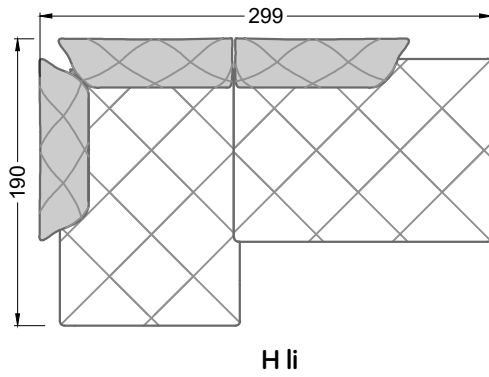

Möbel Letz GmbH  
Am Gewerbepark 11  
06895 Zahna-Elster

Tel.: 035383 - 6018 50

Fax.: 035383 - 6018 17

Die Maße gelten für freistehende Einzelteile.

Die Anbauteile weisen an den Anstellseiten eine unecht bezogene Anstellseite ohne Rundung auf.

Die Abschluss- und Einzelteile weisen an den freien Seiten eine Rundung auf (6 cm).

D.h. Bei freier Kombination aus Einzelteilen müssen jeweils 6 cm an den Anstellseiten abgezogen werden.

XB li - VM - XB re