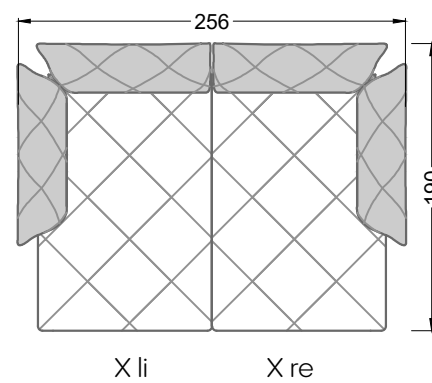

Möbel Letz GmbH  
Am Gewerbepark 11  
06895 Zahna-Elster

Tel.: 035383 - 6018 50

Fax.: 035383 - 6018 17

Die Maße gelten für freistehende Einzelteile.

Die Anbauteile weisen an den Anstellseiten eine unecht bezogene Anstellseite ohne Rundung auf.

Die Abschluss- und Einzelteile weisen an den freien Seiten eine Rundung auf (6 cm).

D.h. Bei freier Kombination aus Einzelteilen müssen jeweils 6 cm an den Anstellseiten abgezogen werden.

XB li - VM - XB re