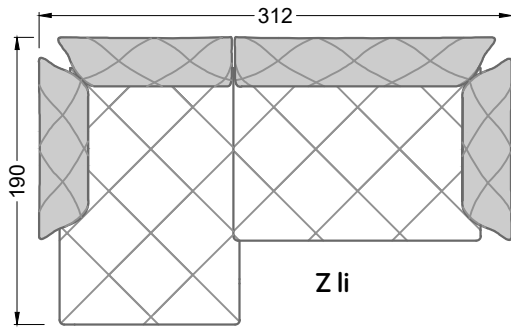

Möbel Letz GmbH  
Am Gewerbepark 11  
06895 Zahna-Elster

Tel.: 035383 - 6018 50

Fax.: 035383 - 6018 17

Die Maße gelten für freistehende Einzelteile.

Die Anbauteile weisen an den Anstellseiten eine unecht bezogene Anstellseite ohne Rundung auf.

Die Abschluss- und Einzelteile weisen an den freien Seiten eine Rundung auf (6 cm).

D.h. Bei freier Kombination aus Einzelteilen müssen jeweils 6 cm an den Anstellseiten abgezogen werden.

XB li - VM - XB re