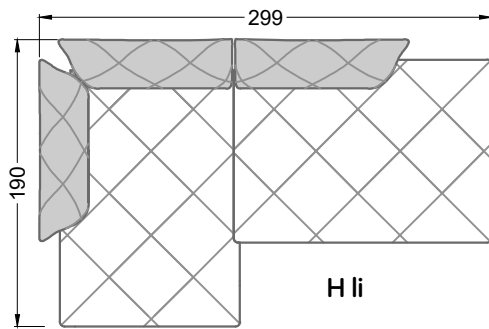

Möbel Letz GmbH  
Am Gewerbepark 11  
06895 Zahna-Elster

Tel.: 035383 - 6018 50

Fax.: 035383 - 6018 17

Die Maße gelten für freistehende Einzelteile.

Die Anbauteile weisen an den Anstellseiten eine unecht bezogene Anstellseite ohne Rundung auf.

Die Abschluss- und Einzelteile weisen an den freien Seiten eine Rundung auf (6 cm).

D.h. Bei freier Kombination aus Einzelteilen müssen jeweils 6 cm an den Anstellseiten abgezogen werden.

XB li - VM - XB re