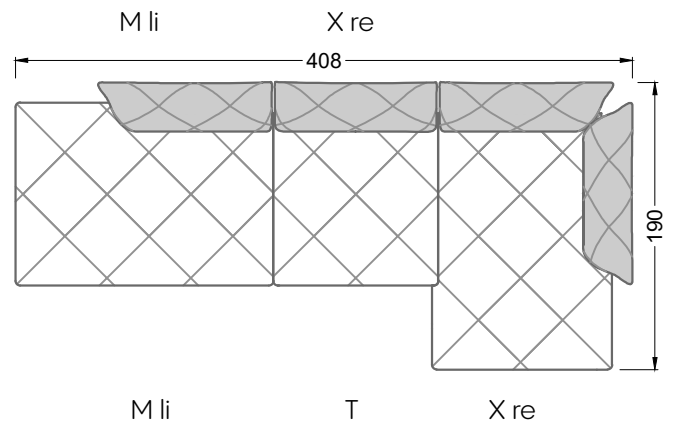

Möbel Letz GmbH  
Am Gewerbepark 11  
06895 Zahna-Elster

Tel.: 035383 - 6018 50

Fax.: 035383 - 6018 17

Die Maße gelten für freistehende Einzelteile.

Die Anbauteile weisen an den Anstellseiten eine unecht bezogene Anstellseite ohne Rundung auf.

Die Abschluss- und Einzelteile weisen an den freien Seiten eine Rundung auf (6 cm).

D.h. Bei freier Kombination aus Einzelteilen müssen jeweils 6 cm an den Anstellseiten abgezogen werden.

XB li - VM - XB re