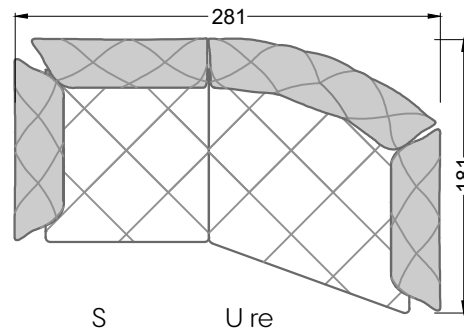

Möbel Letz GmbH  
Am Gewerbepark 11  
06895 Zahna-Elster

Tel.: 035383 - 6018 50

Fax.: 035383 - 6018 17

Die Maße gelten für freistehende Einzelteile.

Die Anbauteile weisen an den Anstellseiten eine unecht bezogene Anstellseite ohne Rundung auf.

Die Abschluss- und Einzelteile weisen an den freien Seiten eine Rundung auf (6 cm).

D.h. Bei freier Kombination aus Einzelteilen müssen jeweils 6 cm an den Anstellseiten abgezogen werden.

XB li - VM - XB re