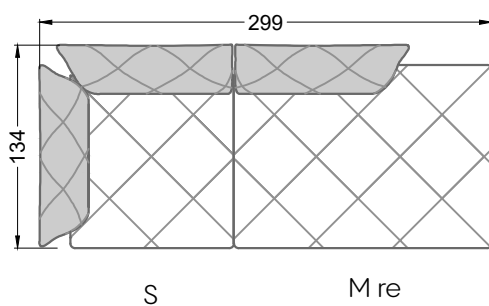

Möbel Letz GmbH  
Am Gewerbepark 11  
06895 Zahna-Elster

Tel.: 035383 - 6018 50

Fax.: 035383 - 6018 17

Die Maße gelten für freistehende Einzelteile.

Die Anbauteile weisen an den Anstellseiten eine unecht bezogene Anstellseite ohne Rundung auf.

Die Abschluss- und Einzelteile weisen an den freien Seiten eine Rundung auf (6 cm).

D.h. Bei freier Kombination aus Einzelteilen müssen jeweils 6 cm an den Anstellseiten abgezogen werden.

XB li - VM - XB re