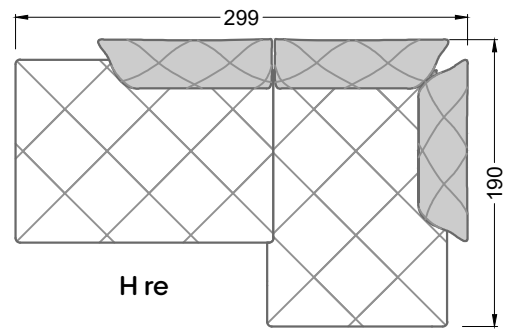

Möbel Letz GmbH  
Am Gewerbepark 11  
06895 Zahna-Elster

Tel.: 035383 - 6018 50

Fax.: 035383 - 6018 17

Die Maße gelten für freistehende Einzelteile.

Die Anbauteile weisen an den Anstellseiten eine unecht bezogene Anstellseite ohne Rundung auf.

Die Abschluss- und Einzelteile weisen an den freien Seiten eine Rundung auf (6 cm).

D.h. Bei freier Kombination aus Einzelteilen müssen jeweils 6 cm an den Anstellseiten abgezogen werden.

XB li - VM - XB re