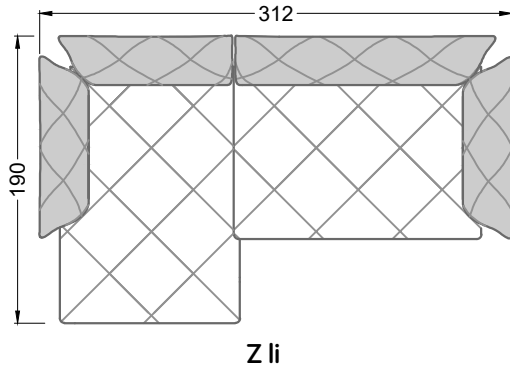

Möbel Letz GmbH  
Am Gewerbepark 11  
06895 Zahna-Elster

Tel.: 035383 - 6018 50

Fax.: 035383 - 6018 17

Die Maße gelten für freistehende Einzelteile.

Die Anbauteile weisen an den Anstellseiten eine unecht bezogene Anstellseite ohne Rundung auf.

Die Abschluss- und Einzelteile weisen an den freien Seiten eine Rundung auf (6 cm).

D.h. Bei freier Kombination aus Einzelteilen müssen jeweils 6 cm an den Anstellseiten abgezogen werden.

XB li - VM - XB re