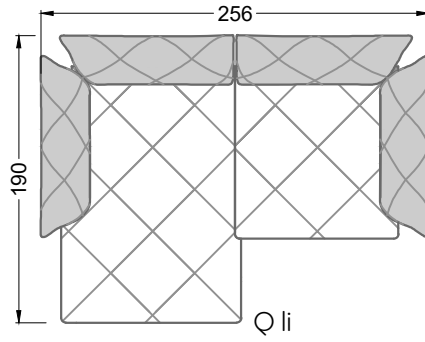

Möbel Letz GmbH  
Am Gewerbepark 11  
06895 Zahna-Elster

Tel.: 035383 - 6018 50

Fax.: 035383 - 6018 17

Die Maße gelten für freistehende Einzelteile.

Die Anbauteile weisen an den Anstellseiten eine unecht bezogene Anstellseite ohne Rundung auf.

Die Abschluss- und Einzelteile weisen an den freien Seiten eine Rundung auf (6 cm).

D.h. Bei freier Kombination aus Einzelteilen müssen jeweils 6 cm an den Anstellseiten abgezogen werden.

XB li - VM - XB re