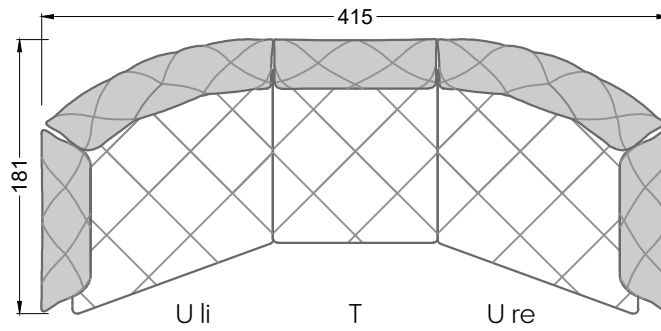

Möbel Letz GmbH  
Am Gewerbepark 11  
06895 Zahna-Elster

Tel.: 035383 - 6018 50

Fax.: 035383 - 6018 17

Die Maße gelten für freistehende Einzelteile.

Die Anbauteile weisen an den Anstellseiten eine unecht bezogene Anstellseite ohne Rundung auf.

Die Abschluss- und Einzelteile weisen an den freien Seiten eine Rundung auf (6 cm).

D.h. Bei freier Kombination aus Einzelteilen müssen jeweils 6 cm an den Anstellseiten abgezogen werden.

XB li - VM - XB re