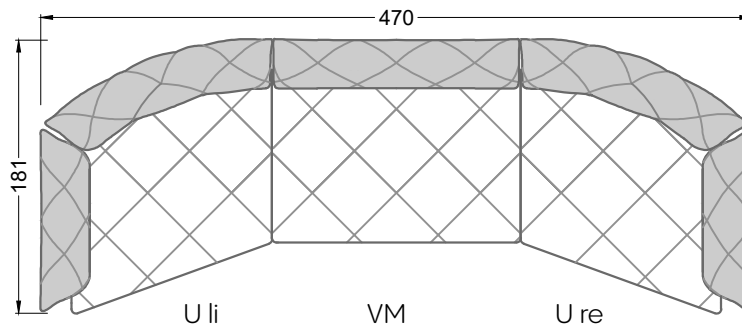

Möbel Letz GmbH  
Am Gewerbepark 11  
06895 Zahna-Elster

Tel.: 035383 - 6018 50

Fax.: 035383 - 6018 17

Die Maße gelten für freistehende Einzelteile.

Die Anbauteile weisen an den Anstellseiten eine unecht bezogene Anstellseite ohne Rundung auf.

Die Abschluss- und Einzelteile weisen an den freien Seiten eine Rundung auf (6 cm).

D.h. Bei freier Kombination aus Einzelteilen müssen jeweils 6 cm an den Anstellseiten abgezogen werden.

XB li - VM - XB re