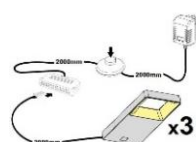

City-living

Das Zeichen für verantwortungsvolle Waldwirtschaft

Typenprogramm

Modell-Nr.: AA AC --
Front: Anthrazit
Korpus: Anthrazit
Applikation: Wotan Eiche

alternativ:
AW WC --
Weiss
Weiss
Wotan Eiche

Beleuchtung = Zusatzartikel!

Abstand zwischen Typen der Kombinationen: 20 cm

Art.-Nr.	AA AC 20	AA AC 21	AA AC 22
Breite/ Höhe/ Tiefe cm	350 (310)/ 197/ 40-45	~ 400/ 197/ 40-45	440 (400)/ 180/ 30-40
Mögliche Beleuchtung	AF Q2 NW 01	AF Q2 NW 02/ AF SL NW 05	AF Q2 NW 02/ AF SL NW 05
Best. aus Type (vlnr):	24, 30, 56, 71 (2x)	24 (2x), 33 + 72	27 (2x), 46 (2x) + 72
Beschreibung	Beschreibung siehe Typen.	Beschreibung siehe Typen.	Beschreibung siehe Typen.

AF Q2 NW 03

Art.-Nr.	AF Q2 NW 01	AF Q2 NW 02	AF Q2 NW 03	AF SL NW 05
Beschreibung	Unterbaubeleuchtung, LED (1 Stück/ Trafo). Lichtfarbe NW = 4.200 K	Unterbaubeleuchtung, LED (2 Stück/ Trafo). Lichtfarbe NW = 4.200 K	Unterbaubeleuchtung, LED (3 Stück/ Trafo). Lichtfarbe NW = 4.200 K	Flex-/ Stripebeleuchtung, LED (5 m/ Trafo). Lichtfarbe NW = 4.200 K