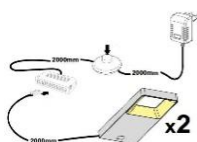

City-living

Das Zeichen für verantwortungsvolle Waldwirtschaft

Typenprogramm

Modell-Nr.: AA AC --
Front: Anthrazit
Korpus: Anthrazit
Applikation: Wotan Eiche

alternativ:
AW WC --
Weiss
Weiss
Wotan Eiche

Beleuchtung = Zusatzartikel!

Abstand zwischen Typen der Kombinationen: 20 cm

Art.-Nr.	AA AC 20	AA AC 21	AA AC 22
Breite/ Höhe/ Tiefe cm	350 (310)/ 197/ 40-45	~ 400/ 197/ 40-45	440 (400)/ 180/ 30-40
Mögliche Beleuchtung	AF Q2 NW 01	AF Q2 NW 02/ AF SL NW 05	AF Q2 NW 02/ AF SL NW 05
Best. aus Type (vlnr):	24, 30, 56, 71 (2x)	24 (2x), 33 + 72	27 (2x), 46 (2x) + 72
Beschreibung	Beschreibung siehe Typen.	Beschreibung siehe Typen.	Beschreibung siehe Typen.

AF Q2 NW 02

Art.-Nr.	AF Q2 NW 01	AF Q2 NW 02	AF Q2 NW 03	AF SL NW 05
Beschreibung	Unterbaubeleuchtung, LED (1 Stück/ Trafo). Lichtfarbe NW = 4.200 K	Unterbaubeleuchtung, LED (2 Stück/ Trafo). Lichtfarbe NW = 4.200 K	Unterbaubeleuchtung, LED (3 Stück/ Trafo). Lichtfarbe NW = 4.200 K	Flex-/ Stripebeleuchtung, LED (5 m/ Trafo). Lichtfarbe NW = 4.200 K