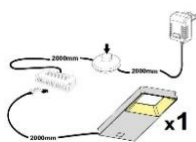

Abstand zwischen Typen der Kombinationen: 20 cm

ohne Beleuchtung

ohne Beleuchtung

ohne Beleuchtung

Art.-Nr.	AW WC 20	AW WC 21	AW WC 22
Breite/ Höhe/ Tiefe cm	350 (310)/ 197/ 40-45	~ 400/ 197/ 40-45	440 (400)/ 180/ 30-40
Mögliche Beleuchtung	AF Q2 NW 01	AF Q2 NW 02/ AF SL NW 05	AF Q2 NW 02/ AF SL NW 05
Best. aus Type (vlnr):	24, 30, 56, 71 (2x)	24 (2x), 33 + 72	27 (2x), 46 (2x) + 72
Beschreibung	Beschreibung siehe Typen.	Beschreibung siehe Typen.	Beschreibung siehe Typen.