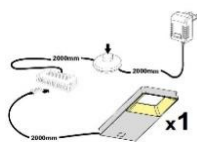

Beleuchtung = Zusatzartikel!

Abstand zwischen Typen der Kombinationen: 20 cm

ohne Beleuchtung

ohne Beleuchtung

ohne Beleuchtung

Art.-Nr.	AA AC 20	AA AC 21	AA AC 22
Breite/ Höhe/ Tiefe cm	350 (310)/ 197/ 40-45	~ 400/ 197/ 40-45	440 (400)/ 180/ 30-40
Mögliche Beleuchtung	AF Q2 NW 01	AF Q2 NW 02/ AF SL NW 05	AF Q2 NW 02/ AF SL NW 05
Best. aus Type (vlnr):	24, 30, 56, 71 (2x)	24 (2x), 33 + 72	27 (2x), 46 (2x) + 72
Beschreibung	Beschreibung siehe Typen.	Beschreibung siehe Typen.	Beschreibung siehe Typen.