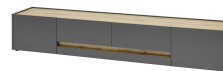

Beleuchtung = Zusatzartikel !

Rechts/ links montierbar

ohne Beleuchtung

Rechts/ links montierbar

ohne Beleuchtung

Art.-Nr.	AA AC Ci 24	AA AC Ci 27
Breite/ Höhe/ Tiefe cm	50/ 197/ 40	50/ 155/ 40
Mögliche Beleuchtung	AF Q2 NW 01	AF Q2 NW 01
Beschreibung	Vitrine mit 3 Türen, Mitte mit Glaseinsatz. Innen 4 Böden.	Vitrine mit 2 Türen, Oben mit Glaseinsatz. Innen 3 Böden.