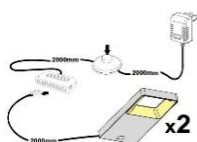

City-living

Das Zeichen für verantwortungsvolle Waldwirtschaft

Typenprogramm

Modell-Nr.: AA AC --
Front: Anthrazit
Korpus: Anthrazit
Applikation: Wotan Eiche

alternativ:

AW WC --
Weiss
Weiss
Wotan Eiche

Beleuchtung = Zusatzartikel!

Abstand zwischen Typen der Kombinationen: 20 cm

Art.-Nr.	AW WC 20	AW WC 21	AW WC 22
Breite/ Höhe/ Tiefe cm	350 (310)/ 197/ 40-45	~ 400/ 197/ 40-45	440 (400)/ 180/ 30-40
Mögliche Beleuchtung	AF Q2 NW 01	AF Q2 NW 02/ AF SL NW 05	AF Q2 NW 02/ AF SL NW 05
Best. aus Type (vlnr):	24, 30, 56, 71 (2x)	24 (2x), 33 + 72	27 (2x), 46 (2x) + 72
Beschreibung	Beschreibung siehe Typen.	Beschreibung siehe Typen.	Beschreibung siehe Typen.

AF Q2 NW 02

Art.-Nr.	AF Q2 NW 01	AF Q2 NW 02	AF Q2 NW 03	AF SL NW 05
Beschreibung	Unterbaubeleuchtung, LED (1 Stück/ Trafo). Lichtfarbe NW = 4.200 K	Unterbaubeleuchtung, LED (2 Stück/ Trafo). Lichtfarbe NW = 4.200 K	Unterbaubeleuchtung, LED (3 Stück/ Trafo). Lichtfarbe NW = 4.200 K	Flex-/ Stripebeleuchtung, LED (5 m/ Trafo). Lichtfarbe NW = 4.200 K