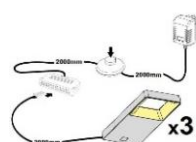

City-living

Das Zeichen für verantwortungsvolle Waldwirtschaft

Typenprogramm

Modell-Nr.: AA AC --
Front: Anthrazit
Korpus: Anthrazit
Applikation: Wotan Eiche

alternativ:

AW WC --
Weiss
Weiss
Wotan Eiche

Beleuchtung = Zusatzartikel!

Abstand zwischen Typen der Kombinationen: 20 cm

Art.-Nr.	AW WC 20	AW WC 21	AW WC 22
Breite/ Höhe/ Tiefe cm	350 (310)/ 197/ 40-45	~ 400/ 197/ 40-45	440 (400)/ 180/ 30-40
Mögliche Beleuchtung	AF Q2 NW 01	AF Q2 NW 02/ AF SL NW 05	AF Q2 NW 02/ AF SL NW 05
Best. aus Type (vlnr):	24, 30, 56, 71 (2x)	24 (2x), 33 + 72	27 (2x), 46 (2x) + 72
Beschreibung	Beschreibung siehe Typen.	Beschreibung siehe Typen.	Beschreibung siehe Typen.

AF Q2 NW 03

Art.-Nr.	AF Q2 NW 01	AF Q2 NW 02	AF Q2 NW 03	AF SL NW 05
Beschreibung	Unterbaubeleuchtung, LED (1 Stück/ Trafo). Lichtfarbe NW = 4.200 K	Unterbaubeleuchtung, LED (2 Stück/ Trafo). Lichtfarbe NW = 4.200 K	Unterbaubeleuchtung, LED (3 Stück/ Trafo). Lichtfarbe NW = 4.200 K	Flex-/ Stripebeleuchtung, LED (5 m/ Trafo). Lichtfarbe NW = 4.200 K