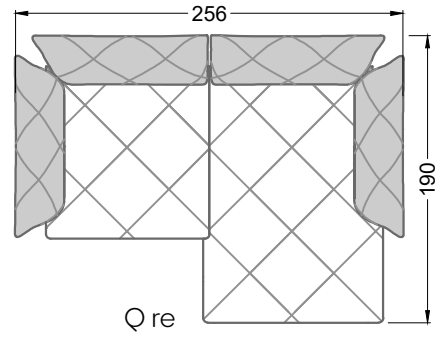

Möbel Letz GmbH
Am Gewerbepark 11
06895 Zahna-Elster

Tel.: 035383 - 6018 50

Fax.: 035383 - 6018 17

Die Maße gelten für freistehende Einzelteile.

Die Anbauteile weisen an den Anstellseiten eine unecht bezogene Anstellseite ohne Rundung auf.

Die Abschluss- und Einzelteile weisen an den freien Seiten eine Rundung auf (6 cm).

D.h. Bei freier Kombination aus Einzelteilen müssen jeweils 6 cm an den Anstellseiten abgezogen werden.

X li M re

M li X re