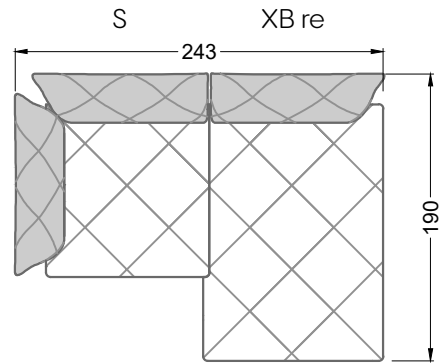

Möbel Letz GmbH
Am Gewerbepark 11
06895 Zahna-Elster

Tel.: 035383 - 6018 50

Fax.: 035383 - 6018 17

Die Maße gelten für freistehende Einzelteile.

Die Anbauteile weisen an den Anstellseiten eine unecht bezogene Anstellseite ohne Rundung auf.

Die Abschluss- und Einzelteile weisen an den freien Seiten eine Rundung auf (6 cm).

D.h. Bei freier Kombination aus Einzelteilen müssen jeweils 6 cm an den Anstellseiten abgezogen werden.

X li M re

M li X re