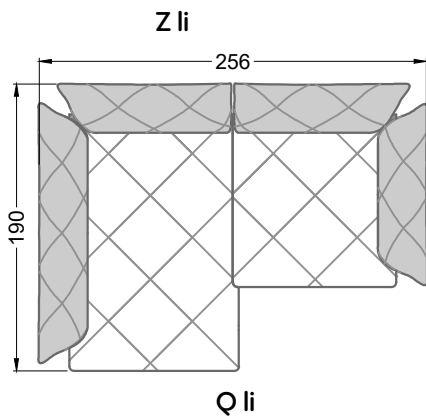

Möbel Letz GmbH
Am Gewerbepark 11
06895 Zahna-Elster

Tel.: 035383 - 6018 50

Fax.: 035383 - 6018 17

Die Maße gelten für freistehende Einzelteile.

Die Anbauteile weisen an den Anstellseiten eine unecht bezogene Anstellseite ohne Rundung auf.

Die Abschluss- und Einzelteile weisen an den freien Seiten eine Rundung auf (6 cm).

D.h. Bei freier Kombination aus Einzelteilen müssen jeweils 6 cm an den Anstellseiten abgezogen werden.

X li M re

M li X re