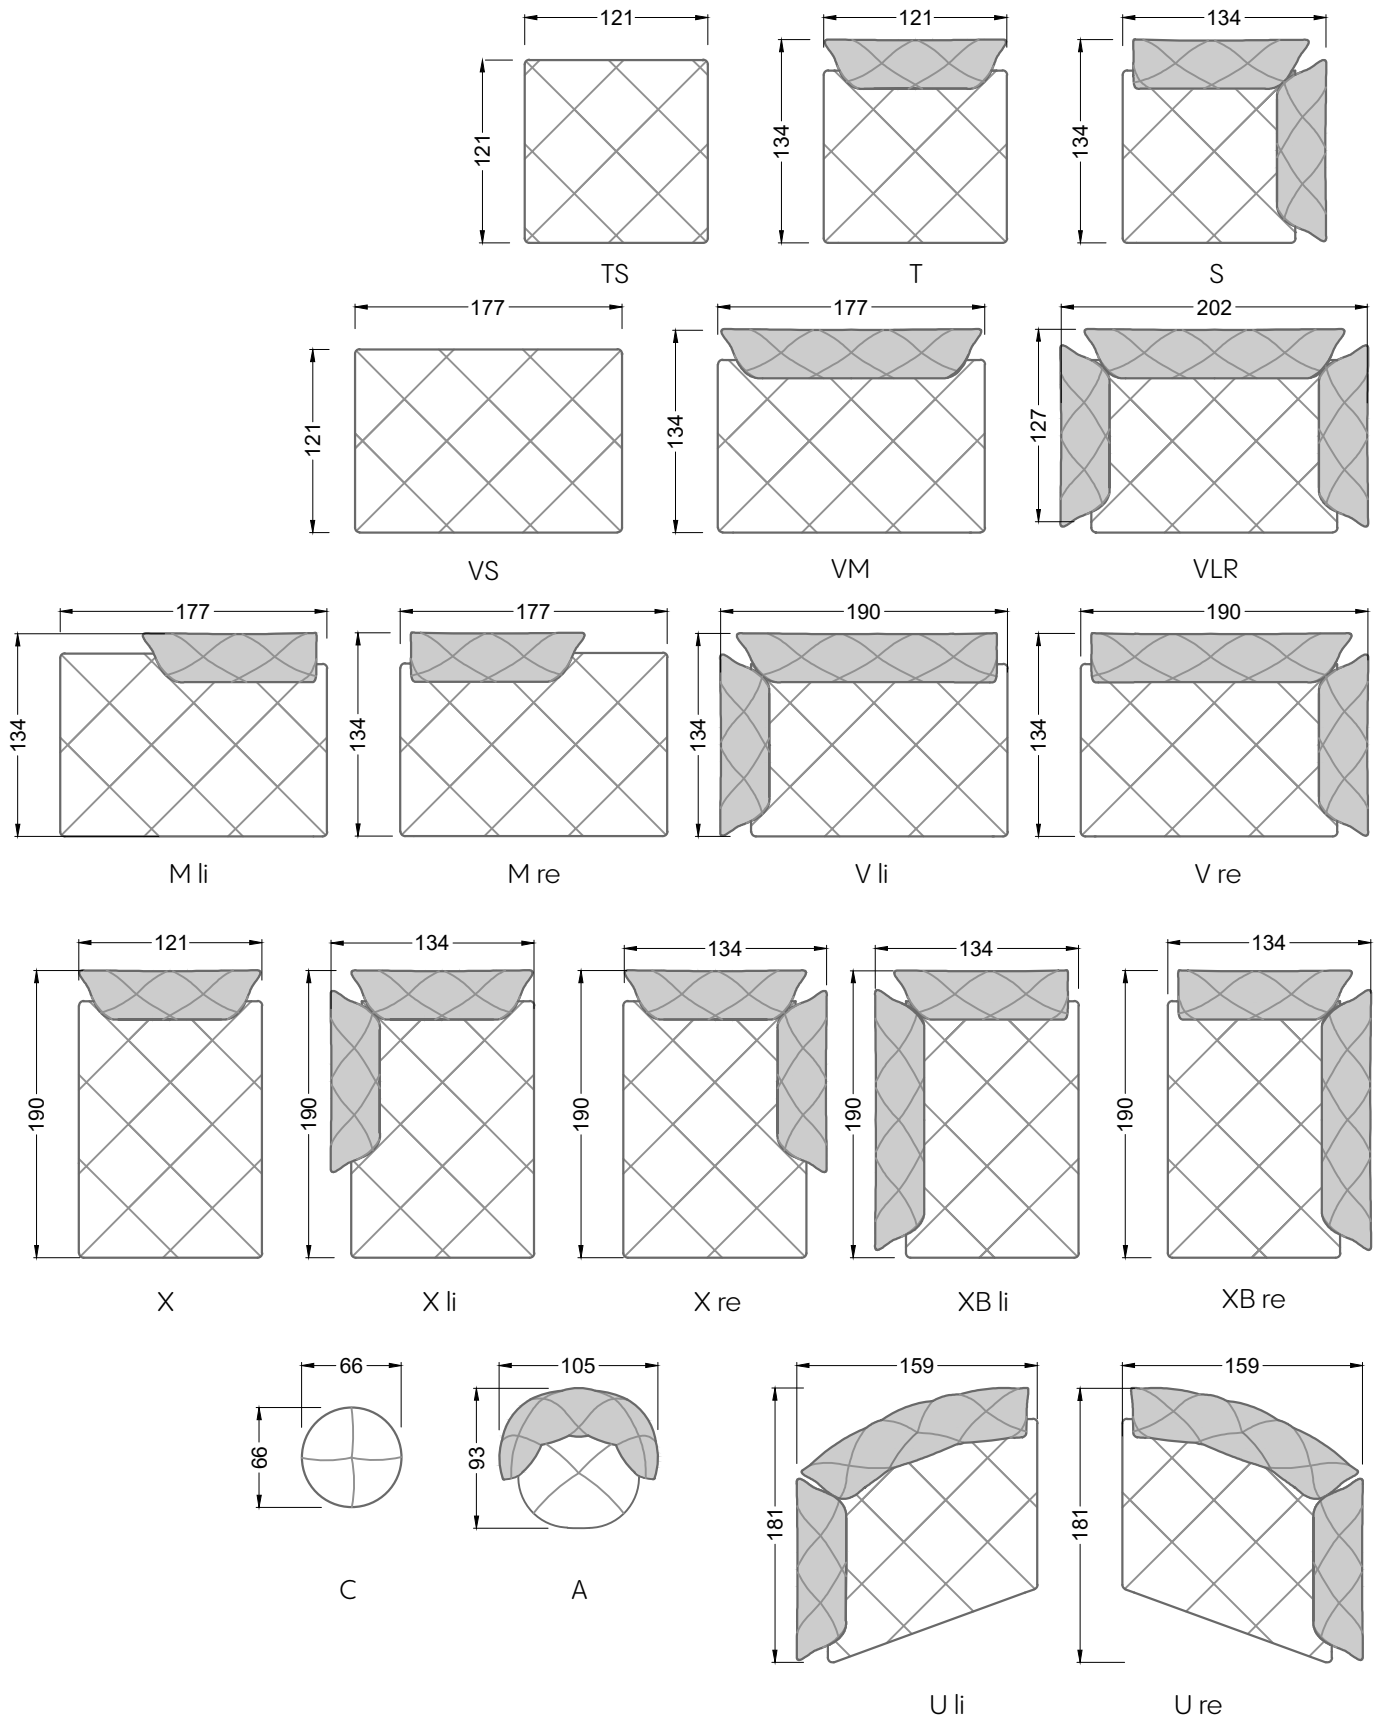

Möbel Letz GmbH
Am Gewerbepark 11
06895 Zahna-Elster

Tel.: 035383 - 6018 50

Fax.: 035383 - 6018 17

Die Maße gelten für freistehende Einzelteile.

Die Anbauteile weisen an den Anstellseiten eine unecht bezogene Anstellseite ohne Rundung auf.

Die Abschluss- und Einzelteile weisen an den freien Seiten eine Rundung auf (6 cm).

D.h. Bei freier Kombination aus Einzelteilen müssen jeweils 6 cm an den Anstellseiten abgezogen werden.

U li

S

S

U re

U li