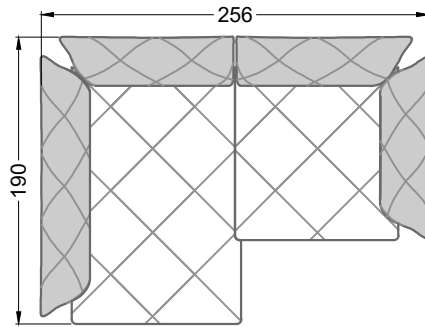

Möbel Letz GmbH
Am Gewerbepark 11
06895 Zahna-Elster

Tel.: 035383 - 6018 50

Fax.: 035383 - 6018 17

Die Maße gelten für freistehende Einzelteile.

Die Anbauteile weisen an den Anstellseiten eine unecht bezogene Anstellseite ohne Rundung auf.

Die Abschluss- und Einzelteile weisen an den freien Seiten eine Rundung auf (6 cm).

D.h. Bei freier Kombination aus Einzelteilen müssen jeweils 6 cm an den Anstellseiten abgezogen werden.

X li M re

M li X re