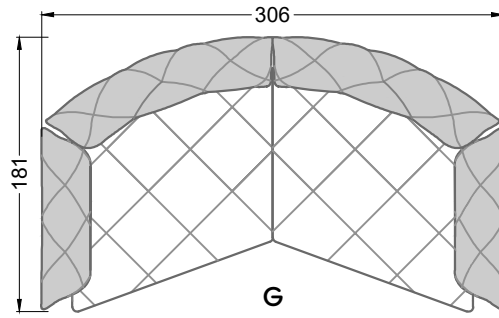

Möbel Letz GmbH
Am Gewerbepark 11
06895 Zahna-Elster

Tel.: 035383 - 6018 50

Fax.: 035383 - 6018 17

Die Maße gelten für freistehende Einzelteile.

Die Anbauteile weisen an den Anstellseiten eine unecht bezogene Anstellseite ohne Rundung auf.

Die Abschluss- und Einzelteile weisen an den freien Seiten eine Rundung auf (6 cm).

D.h. Bei freier Kombination aus Einzelteilen müssen jeweils 6 cm an den Anstellseiten abgezogen werden.

X li M re

M li X re