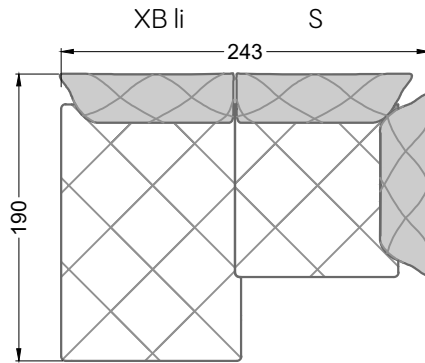

Möbel Letz GmbH
Am Gewerbepark 11
06895 Zahna-Elster

Tel.: 035383 - 6018 50

Fax.: 035383 - 6018 17

Die Maße gelten für freistehende Einzelteile.

Die Anbauteile weisen an den Anstellseiten eine unecht bezogene Anstellseite ohne Rundung auf.

Die Abschluss- und Einzelteile weisen an den freien Seiten eine Rundung auf (6 cm).

D.h. Bei freier Kombination aus Einzelteilen müssen jeweils 6 cm an den Anstellseiten abgezogen werden.

X li M re

M li X re