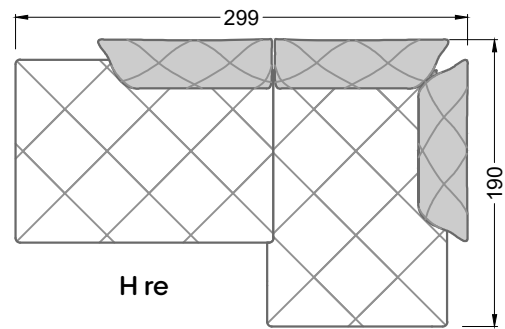

Möbel Letz GmbH
Am Gewerbepark 11
06895 Zahna-Elster

Tel.: 035383 - 6018 50

Fax.: 035383 - 6018 17

Die Maße gelten für freistehende Einzelteile.

Die Anbauteile weisen an den Anstellseiten eine unecht bezogene Anstellseite ohne Rundung auf.

Die Abschluss- und Einzelteile weisen an den freien Seiten eine Rundung auf (6 cm).

D.h. Bei freier Kombination aus Einzelteilen müssen jeweils 6 cm an den Anstellseiten abgezogen werden.

X li M re

M li X re