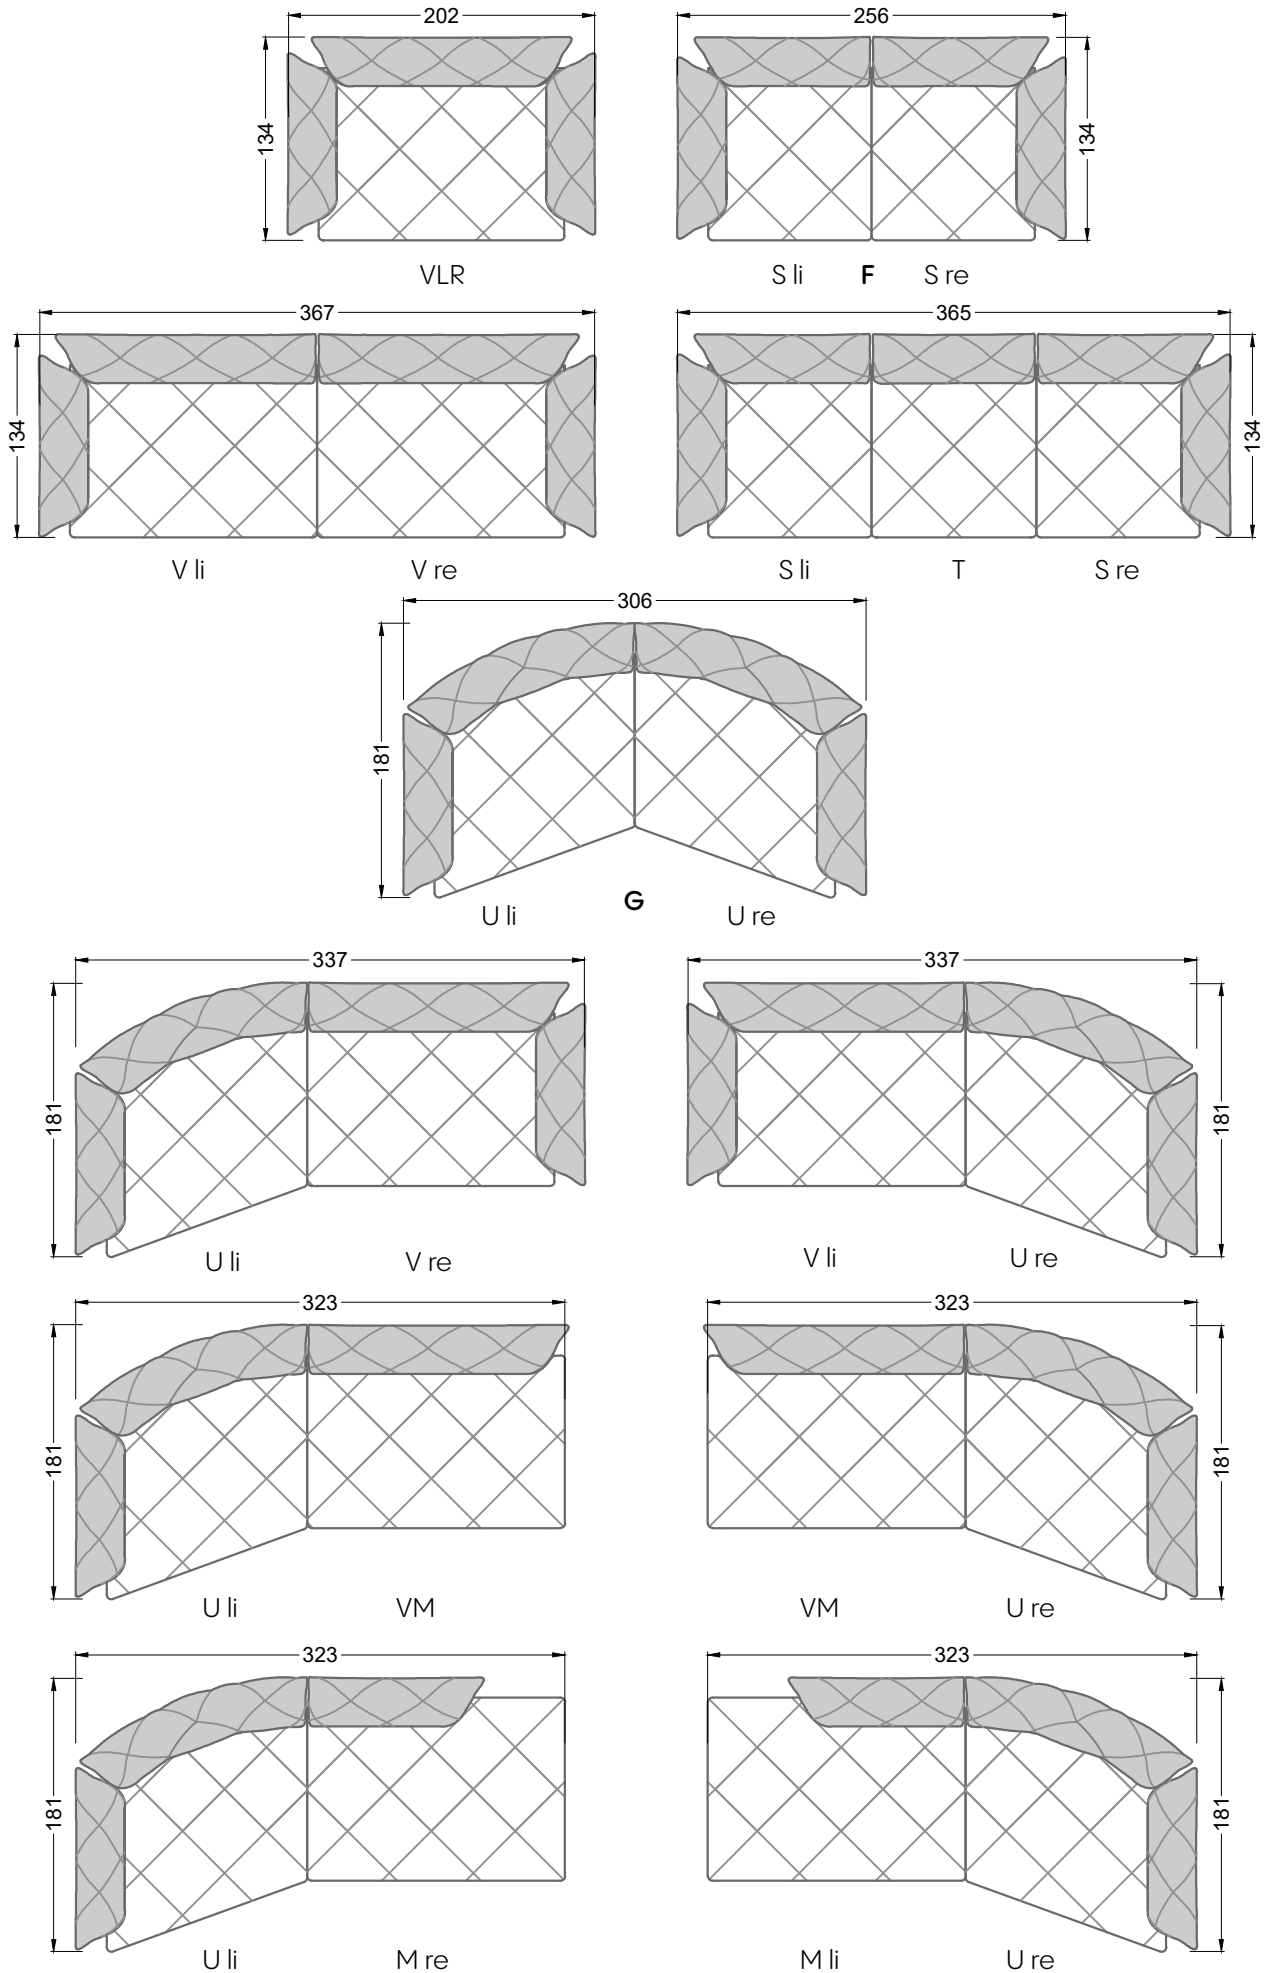

Möbel Letz GmbH
Am Gewerbepark 11
06895 Zahna-Elster

Tel.: 035383 - 6018 50

Fax.: 035383 - 6018 17

Die Maße gelten für freistehende Einzelteile.

Die Anbauteile weisen an den Anstellseiten eine unecht bezogene Anstellseite ohne Rundung auf.

Die Abschluss- und Einzelteile weisen an den freien Seiten eine Rundung auf (6 cm).

D.h. Bei freier Kombination aus Einzelteilen müssen jeweils 6 cm an den Anstellseiten abgezogen werden.

X li M re

M li X re