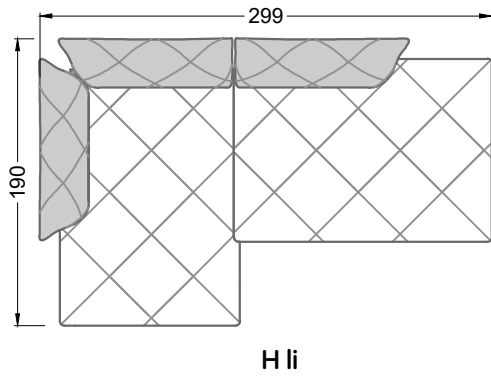

Möbel Letz GmbH
Am Gewerbepark 11
06895 Zahna-Elster

Tel.: 035383 - 6018 50

Fax.: 035383 - 6018 17

Die Maße gelten für freistehende Einzelteile.

Die Anbauteile weisen an den Anstellseiten eine unecht bezogene Anstellseite ohne Rundung auf.

Die Abschluss- und Einzelteile weisen an den freien Seiten eine Rundung auf (6 cm).

D.h. Bei freier Kombination aus Einzelteilen müssen jeweils 6 cm an den Anstellseiten abgezogen werden.

X li M re

M li X re