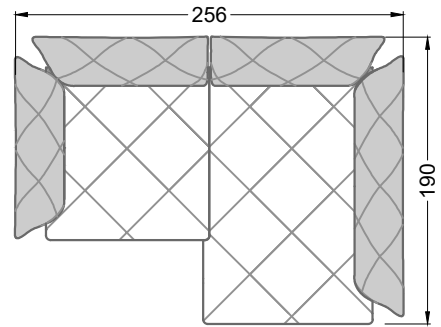

Möbel Letz GmbH
Am Gewerbepark 11
06895 Zahna-Elster

Tel.: 035383 - 6018 50

Fax.: 035383 - 6018 17

Die Maße gelten für freistehende Einzelteile.

Die Anbauteile weisen an den Anstellseiten eine unecht bezogene Anstellseite ohne Rundung auf.

Die Abschluss- und Einzelteile weisen an den freien Seiten eine Rundung auf (6 cm).

D.h. Bei freier Kombination aus Einzelteilen müssen jeweils 6 cm an den Anstellseiten abgezogen werden.

X li M re

M li X re