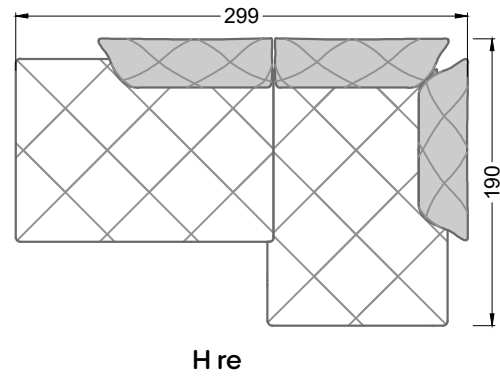

Möbel Letz GmbH
Am Gewerbepark 11
06895 Zahna-Elster

Tel.: 035383 - 6018 50

Fax.: 035383 - 6018 17

Die Maße gelten für freistehende Einzelteile.

Die Anbauteile weisen an den Anstellseiten eine unecht bezogene Anstellseite ohne Rundung auf.

Die Abschluss- und Einzelteile weisen an den freien Seiten eine Rundung auf (6 cm).

D.h. Bei freier Kombination aus Einzelteilen müssen jeweils 6 cm an den Anstellseiten abgezogen werden.

X li M re

M li X re