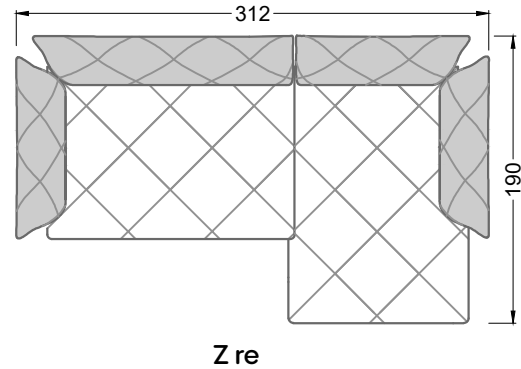

Möbel Letz GmbH
Am Gewerbepark 11
06895 Zahna-Elster

Tel.: 035383 - 6018 50

Fax.: 035383 - 6018 17

Die Maße gelten für freistehende Einzelteile.

Die Anbauteile weisen an den Anstellseiten eine unecht bezogene Anstellseite ohne Rundung auf.

Die Abschluss- und Einzelteile weisen an den freien Seiten eine Rundung auf (6 cm).

D.h. Bei freier Kombination aus Einzelteilen müssen jeweils 6 cm an den Anstellseiten abgezogen werden.

X li M re

M li X re