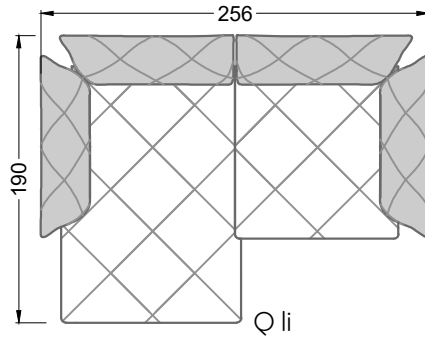

Möbel Letz GmbH
Am Gewerbepark 11
06895 Zahna-Elster

Tel.: 035383 - 6018 50

Fax.: 035383 - 6018 17

Die Maße gelten für freistehende Einzelteile.

Die Anbauteile weisen an den Anstellseiten eine unecht bezogene Anstellseite ohne Rundung auf.

Die Abschluss- und Einzelteile weisen an den freien Seiten eine Rundung auf (6 cm).

D.h. Bei freier Kombination aus Einzelteilen müssen jeweils 6 cm an den Anstellseiten abgezogen werden.

X li M re

M li X re