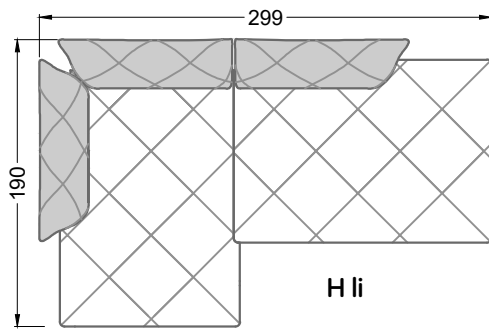

Möbel Letz GmbH
Am Gewerbepark 11
06895 Zahna-Elster

Tel.: 035383 - 6018 50

Fax.: 035383 - 6018 17

Die Maße gelten für freistehende Einzelteile.

Die Anbauteile weisen an den Anstellseiten eine unecht bezogene Anstellseite ohne Rundung auf.

Die Abschluss- und Einzelteile weisen an den freien Seiten eine Rundung auf (6 cm).

D.h. Bei freier Kombination aus Einzelteilen müssen jeweils 6 cm an den Anstellseiten abgezogen werden.

X li M re

M li X re