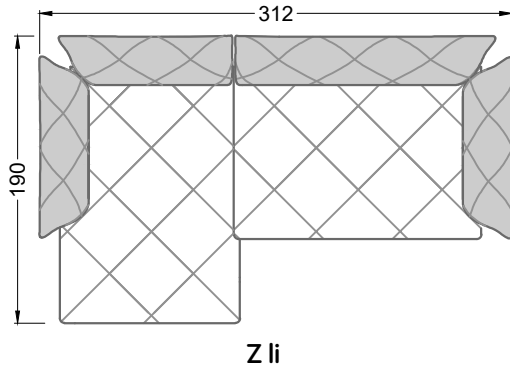

Möbel Letz GmbH
Am Gewerbepark 11
06895 Zahna-Elster

Tel.: 035383 - 6018 50

Fax.: 035383 - 6018 17

Die Maße gelten für freistehende Einzelteile.

Die Anbauteile weisen an den Anstellseiten eine unecht bezogene Anstellseite ohne Rundung auf.

Die Abschluss- und Einzelteile weisen an den freien Seiten eine Rundung auf (6 cm).

D.h. Bei freier Kombination aus Einzelteilen müssen jeweils 6 cm an den Anstellseiten abgezogen werden.

X li M re

M li X re