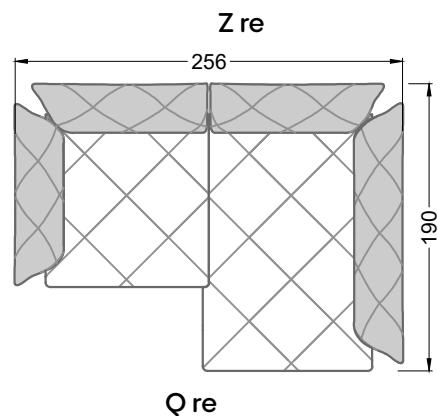

Möbel Letz GmbH
Am Gewerbepark 11
06895 Zahna-Elster

Tel.: 035383 - 6018 50

Fax.: 035383 - 6018 17

Die Maße gelten für freistehende Einzelteile.

Die Anbauteile weisen an den Anstellseiten eine unecht bezogene Anstellseite ohne Rundung auf.

Die Abschluss- und Einzelteile weisen an den freien Seiten eine Rundung auf (6 cm).

D.h. Bei freier Kombination aus Einzelteilen müssen jeweils 6 cm an den Anstellseiten abgezogen werden.

X li M re

M li X re