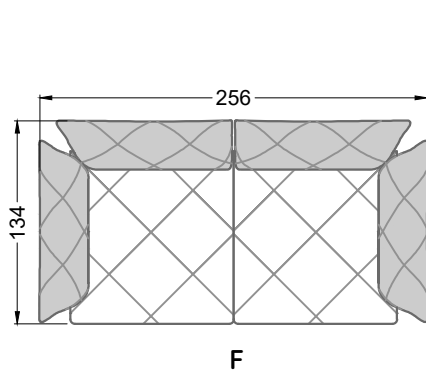

Möbel Letz GmbH
Am Gewerbepark 11
06895 Zahna-Elster

Tel.: 035383 - 6018 50

Fax.: 035383 - 6018 17

Die Maße gelten für freistehende Einzelteile.

Die Anbauteile weisen an den Anstellseiten eine unecht bezogene Anstellseite ohne Rundung auf.

Die Abschluss- und Einzelteile weisen an den freien Seiten eine Rundung auf (6 cm).

D.h. Bei freier Kombination aus Einzelteilen müssen jeweils 6 cm an den Anstellseiten abgezogen werden.

X li M re

M li X re