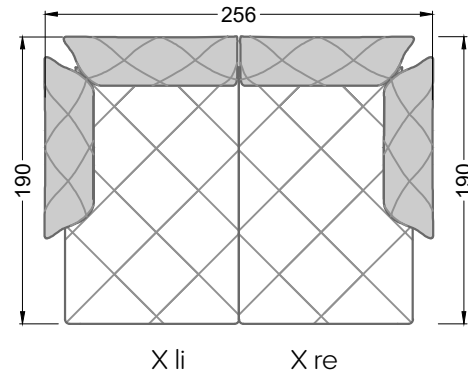

Möbel Letz GmbH
Am Gewerbepark 11
06895 Zahna-Elster

Tel.: 035383 - 6018 50

Fax.: 035383 - 6018 17

Die Maße gelten für freistehende Einzelteile.

Die Anbauteile weisen an den Anstellseiten eine unecht bezogene Anstellseite ohne Rundung auf.

Die Abschluss- und Einzelteile weisen an den freien Seiten eine Rundung auf (6 cm).

D.h. Bei freier Kombination aus Einzelteilen müssen jeweils 6 cm an den Anstellseiten abgezogen werden.

X li M re

M li X re