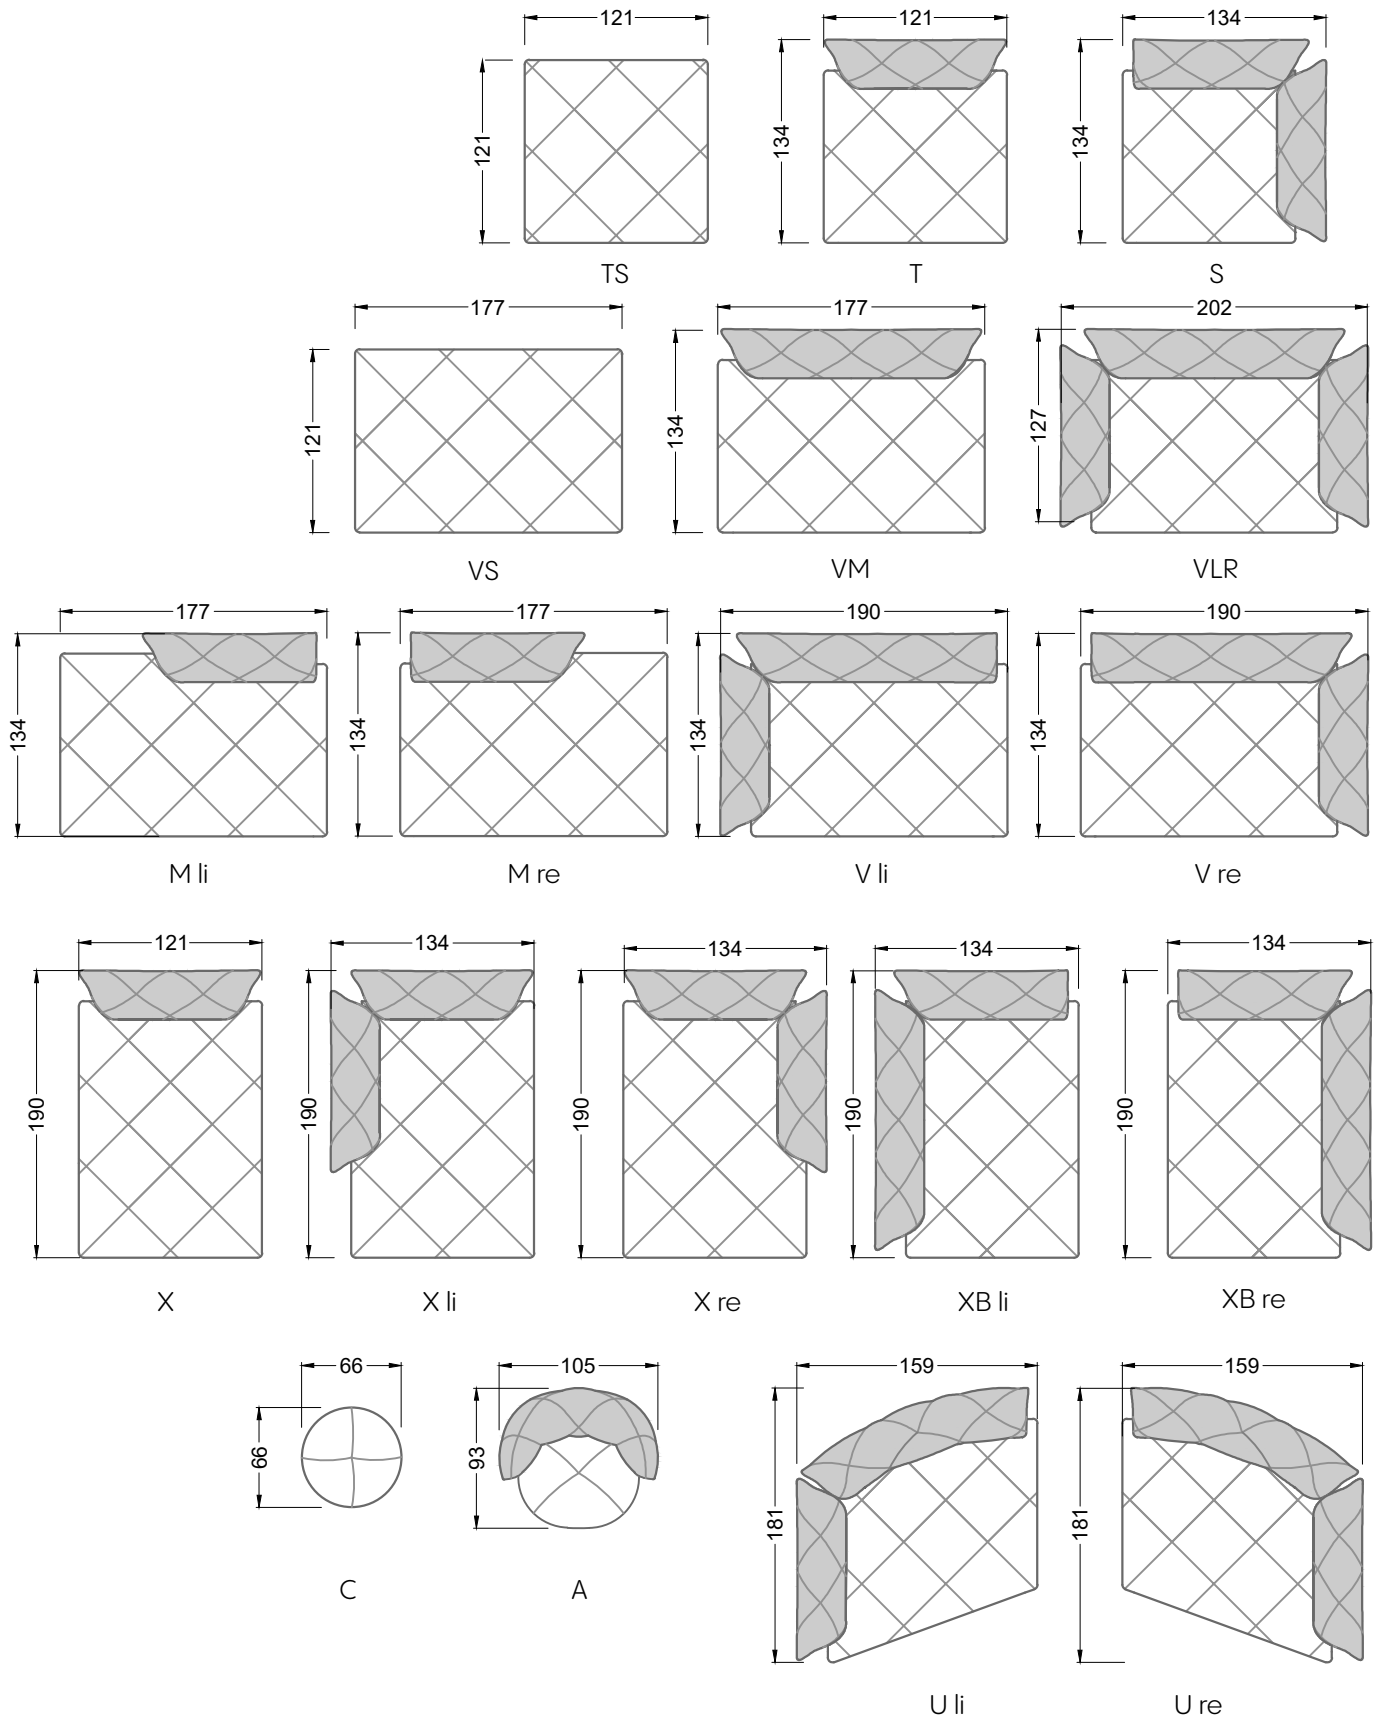

Möbel LETZ

Finden und Wohlfühlen

Typenplan

Teratai von Bretz - Sessel rain forest

Wichtiger Hinweis für Sie

Etwaige Hinweise des Herstellers in dieser Produktinformation, die sich auf die Gewährleistung beziehen, haben für Sie keinerlei Bindungswirkung und können von Ihnen ignoriert werden. Ihre gesetzlichen Gewährleistungsrechte als Verbraucher uns gegenüber, als Ihrem Verkäufer, werden dadurch in keiner Weise berührt oder eingeschränkt. Sie können sich wegen aller Mängel jederzeit an uns wenden. Darüber hinaus gehende Herstellergarantien bleiben natürlich unberührt. Dieser Artikel wird hergestellt von Bretz Wohnträume GmbH, Alexander-Bretz-Straße 2, 55457 Gensingen, Deutschland, service@bretz.de

Möbel Letz GmbH
Am Gewerbepark 11
06895 Zahna-Elster

Tel.: 035383 - 6018 50

Fax.: 035383 - 6018 17

Die Maße gelten für freistehende Einzelteile.

Die Anbauteile weisen an den Anstellseiten eine unecht bezogene Anstellseite ohne Rundung auf.

Die Abschluss- und Einzelteile weisen an den freien Seiten eine Rundung auf (6 cm).

D.h. Bei freier Kombination aus Einzelteilen müssen jeweils 6 cm an den Anstellseiten abgezogen werden.

X li M re

M li X re