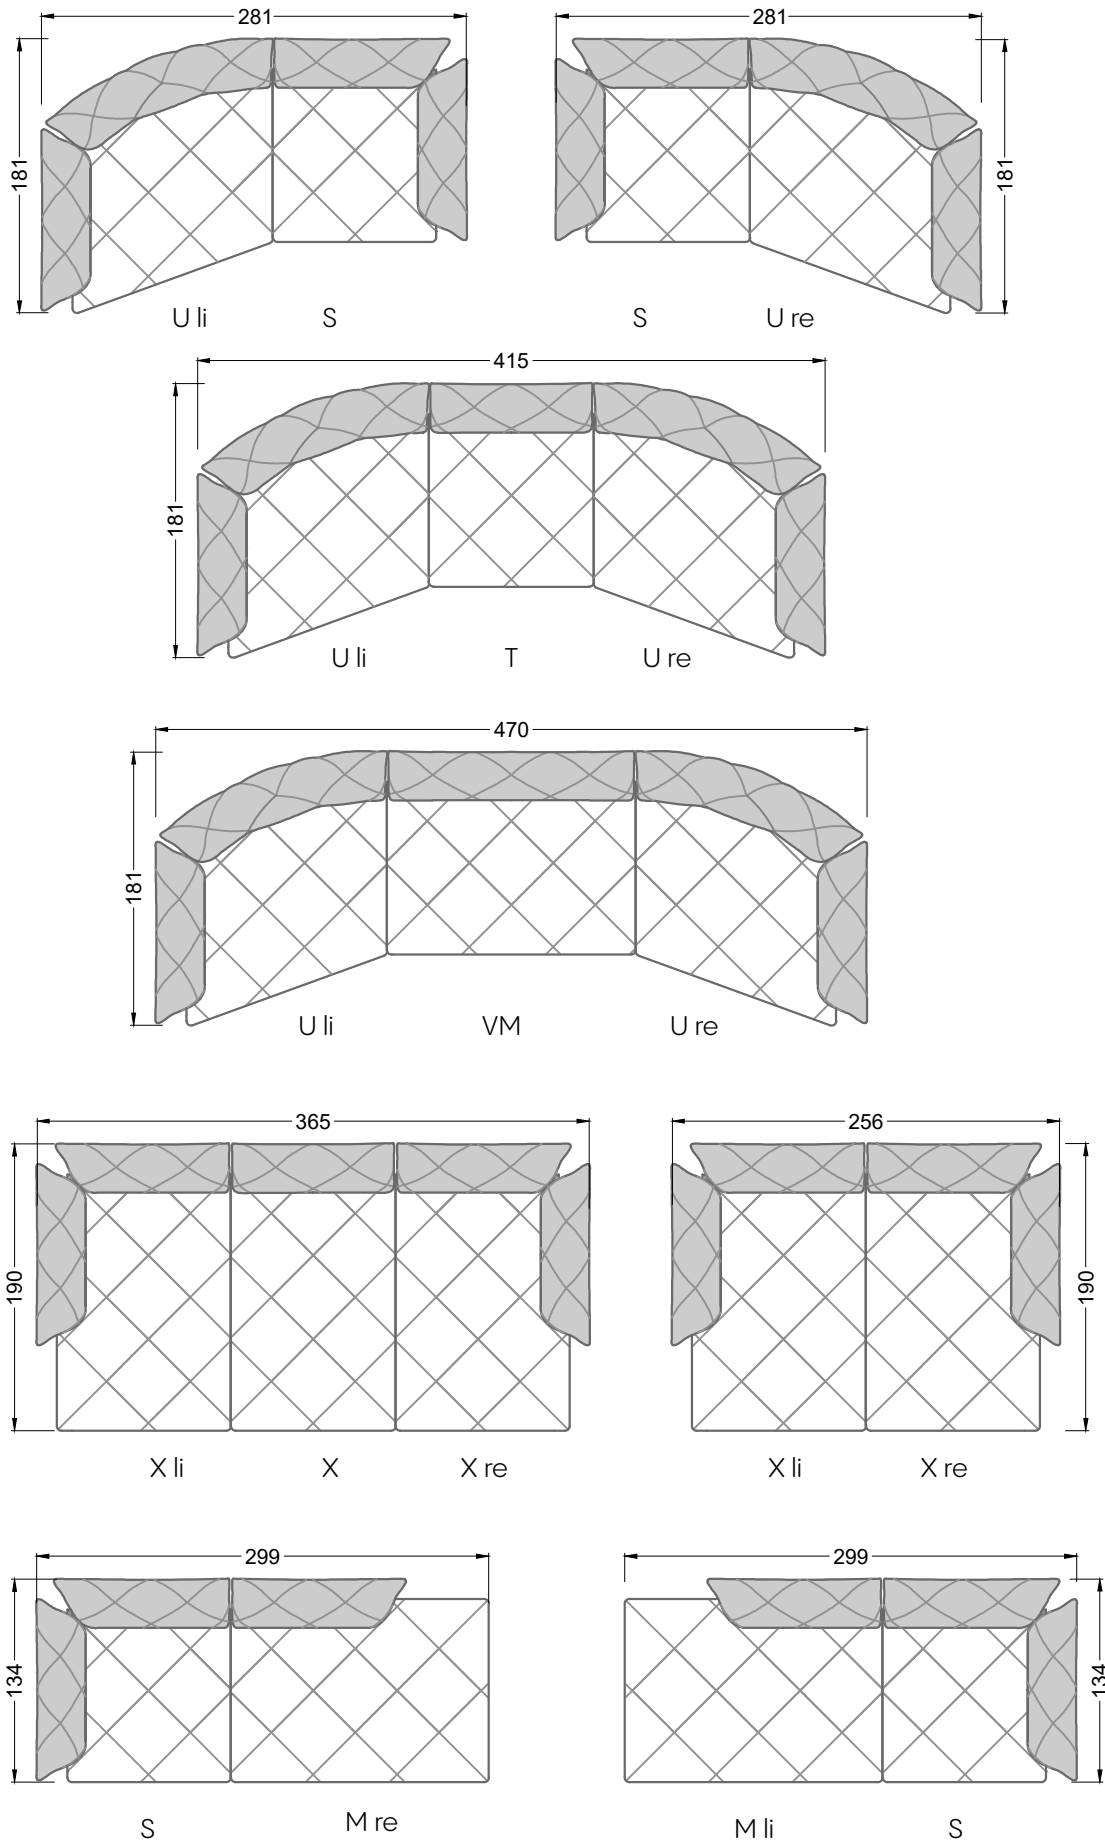

Möbel Letz GmbH
Am Gewerbepark 11
06895 Zahna-Elster

Tel.: 035383 - 6018 50

Fax.: 035383 - 6018 17

Die Maße gelten für freistehende Einzelteile.

Die Anbauteile weisen an den Anstellseiten eine unecht bezogene Anstellseite ohne Rundung auf.

Die Abschluss- und Einzelteile weisen an den freien Seiten eine Rundung auf (6 cm).

D.h. Bei freier Kombination aus Einzelteilen müssen jeweils 6 cm an den Anstellseiten abgezogen werden.

X li M re

M li X re