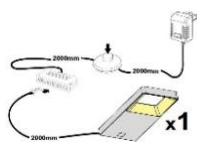

ohne Beleuchtung

ohne Beleuchtung

ohne Beleuchtung

Art.-Nr.	AA AC 20	AA AC 21	AA AC 22
Breite/ Höhe/ Tiefe cm	350 (310)/ 197/ 40-45	~ 400/ 197/ 40-45	440 (400)/ 180/ 30-40
Mögliche Beleuchtung	AF Q2 NW 01	AF Q2 NW 02/ AF SL NW 05	AF Q2 NW 02/ AF SL NW 05
Best. aus Type (vlnr):	24, 30, 56, 71 (2x)	24 (2x), 33 + 72	27 (2x), 46 (2x) + 72
Beschreibung	Beschreibung siehe Typen.	Beschreibung siehe Typen.	Beschreibung siehe Typen.