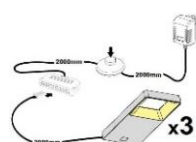

City-living

Typenprogramm

Modell-Nr.: AA AC --
Front: Anthrazit
Korpus: Anthrazit
Applikation: Wotan Eiche

alternativ:
AW WC --
Weiss
Weiss
Wotan Eiche

Beleuchtung = Zusatzartikel!

Abstand zwischen Typen der Kombinationen: 20 cm

Art.-Nr.	AA AC 20	AA AC 21	AA AC 22
Breite/ Höhe/ Tiefe cm	350 (310)/ 197/ 40-45	~ 400/ 197/ 40-45	440 (400)/ 180/ 30-40
Mögliche Beleuchtung	AF Q2 NW 01	AF Q2 NW 02/ AF SL NW 05	AF Q2 NW 02/ AF SL NW 05
Best. aus Type (vlnr):	24, 30, 56, 71 (2x)	24 (2x), 33 + 72	27 (2x), 46 (2x) + 72
Beschreibung	Beschreibung siehe Typen.	Beschreibung siehe Typen.	Beschreibung siehe Typen.

AF Q2 NW 03

Art.-Nr.	AF Q2 NW 01	AF Q2 NW 02	AF Q2 NW 03	AF SL NW 05
Beschreibung	Unterbaubeleuchtung, LED (1 Stück/ Trafo). Lichtfarbe NW = 4.200 K	Unterbaubeleuchtung, LED (2 Stück/ Trafo). Lichtfarbe NW = 4.200 K	Unterbaubeleuchtung, LED (3 Stück/ Trafo). Lichtfarbe NW = 4.200 K	Flex-/ Stripebeleuchtung, LED (5 m/ Trafo). Lichtfarbe NW = 4.200 K