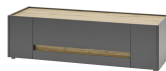

ohne Beleuchtung

Art.-Nr.	AA AC Ci 24	AA AC Ci 27
Breite/ Höhe/ Tiefe cm	50/ 197/ 40	50/ 155/ 40
Mögliche Beleuchtung	AF Q2 NW 01	AF Q2 NW 01
Beschreibung	Vitrine mit 3 Türen, Mitte mit Glaseinsatz. Innen 4 Böden.	Vitrine mit 2 Türen, Oben mit Glaseinsatz. Innen 3 Böden.