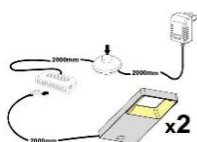

City-living

Typenprogramm

Modell-Nr.: AA AC --
Front: Anthrazit
Korpus: Anthrazit
Applikation: Wotan Eiche

alternativ:
AW WC --
Weiss
Weiss
Wotan Eiche

Beleuchtung = Zusatzartikel!

Abstand zwischen Typen der Kombinationen: 20 cm

Art.-Nr.	AA AC 20	AA AC 21	AA AC 22
Breite/ Höhe/ Tiefe cm	350 (310)/ 197/ 40-45	~ 400/ 197/ 40-45	440 (400)/ 180/ 30-40
Mögliche Beleuchtung	AF Q2 NW 01	AF Q2 NW 02/ AF SL NW 05	AF Q2 NW 02/ AF SL NW 05
Best. aus Type (vlnr):	24, 30, 56, 71 (2x)	24 (2x), 33 + 72	27 (2x), 46 (2x) + 72
Beschreibung	Beschreibung siehe Typen.	Beschreibung siehe Typen.	Beschreibung siehe Typen.

AF Q2 NW 02

Art.-Nr.	AF Q2 NW 01	AF Q2 NW 02	AF Q2 NW 03	AF SL NW 05
Beschreibung	Unterbaubeleuchtung, LED (1 Stück/ Trafo). Lichtfarbe NW = 4.200 K	Unterbaubeleuchtung, LED (2 Stück/ Trafo). Lichtfarbe NW = 4.200 K	Unterbaubeleuchtung, LED (3 Stück/ Trafo). Lichtfarbe NW = 4.200 K	Flex-/ Stripebeleuchtung, LED (5 m/ Trafo). Lichtfarbe NW = 4.200 K