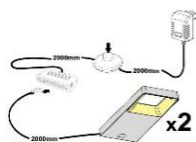

City-living

Typenprogramm

Modell-Nr.: AA AC --
Front: Anthrazit
Korpus: Anthrazit
Applikation: Wotan Eiche

alternativ:

AW WC --
Weiss
Weiss
Wotan Eiche

Beleuchtung = Zusatzartikel!

Abstand zwischen Typen der Kombinationen: 20 cm

Das Zeichen für verantwortungsvolle Waldbirtschaft

Art.-Nr.	AA AC 20	AA AC 21	AA AC 22
Breite/ Höhe/ Tiefe cm	350 (310)/ 197/ 40-45	~ 400/ 197/ 40-45	440 (400)/ 180/ 30-40
Mögliche Beleuchtung	AF Q2 NW 01	AF Q2 NW 02/ AF SL NW 05	AF Q2 NW 02/ AF SL NW 05
Best. aus Type (vlnr):	24, 30, 56, 71 (2x)	24 (2x), 33 + 72	27 (2x), 46 (2x) + 72
Beschreibung	Beschreibung siehe Typen.	Beschreibung siehe Typen.	Beschreibung siehe Typen.

AF Q2 NW 02

Art.-Nr.	AF Q2 NW 01	AF Q2 NW 02	AF Q2 NW 03	AF SL NW 05
Beschreibung	Unterbaubeleuchtung, LED (1 Stück/ Trafo). Lichtfarbe NW = 4.200 K	Unterbaubeleuchtung, LED (2 Stück/ Trafo). Lichtfarbe NW = 4.200 K	Unterbaubeleuchtung, LED (3 Stück/ Trafo). Lichtfarbe NW = 4.200 K	Flex-/ Stripebeleuchtung, LED (5 m/ Trafo). Lichtfarbe NW = 4.200 K