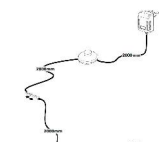

für Wandpaneel Type 72

AF SL NW 05

Art.-Nr.	AF Q2 NW 01	AF Q2 NW 02	AF Q2 NW 03	AF SL NW 05
Beschreibung	Unterbaubeleuchtung, LED (1 Stück/ Trafo). Lichtfarbe NW = 4.200 K	Unterbaubeleuchtung, LED (2 Stück/ Trafo). Lichtfarbe NW = 4.200 K	Unterbaubeleuchtung, LED (3 Stück/ Trafo). Lichtfarbe NW = 4.200 K	Flex-/ Stripebeleuchtung, LED (5 m/ Trafo). Lichtfarbe NW = 4.200 K