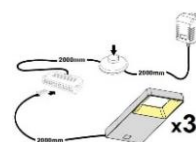

City-living

Typenprogramm

Modell-Nr.: AA AC --
Front: Anthrazit
Korpus: Anthrazit
Applikation: Wotan Eiche

alternativ:

AW WC --
Weiss
Weiss
Wotan Eiche

Beleuchtung = Zusatzartikel!

Abstand zwischen Typen der Kombinationen: 20 cm

Das Zeichen für verantwortungsvolle Waldbirtschaft

Art.-Nr.	AA AC 20	AA AC 21	AA AC 22
Breite/ Höhe/ Tiefe cm	350 (310)/ 197/ 40-45	~ 400/ 197/ 40-45	440 (400)/ 180/ 30-40
Mögliche Beleuchtung	AF Q2 NW 01	AF Q2 NW 02/ AF SL NW 05	AF Q2 NW 02/ AF SL NW 05
Best. aus Type (vlnr):	24, 30, 56, 71 (2x)	24 (2x), 33 + 72	27 (2x), 46 (2x) + 72
Beschreibung	Beschreibung siehe Typen.	Beschreibung siehe Typen.	Beschreibung siehe Typen.

AF Q2 NW 03

Art.-Nr.	AF Q2 NW 01	AF Q2 NW 02	AF Q2 NW 03	AF SL NW 05
Beschreibung	Unterbaubeleuchtung, LED (1 Stück/ Trafo). Lichtfarbe NW = 4.200 K	Unterbaubeleuchtung, LED (2 Stück/ Trafo). Lichtfarbe NW = 4.200 K	Unterbaubeleuchtung, LED (3 Stück/ Trafo). Lichtfarbe NW = 4.200 K	Flex-/ Stripebeleuchtung, LED (5 m/ Trafo). Lichtfarbe NW = 4.200 K