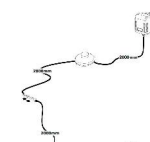

für Wandpaneel Type 72

AF SL NW 05

Art.-Nr.	AF Q2 NW 01	AF Q2 NW 02	AF Q2 NW 03	AF SL NW 05
Beschreibung	Unterbaubeleuchtung, LED (1 Stück/ Trafo). Lichtfarbe NW = 4.200 K	Unterbaubeleuchtung, LED (2 Stück/ Trafo). Lichtfarbe NW = 4.200 K	Unterbaubeleuchtung, LED (3 Stück/ Trafo). Lichtfarbe NW = 4.200 K	Flex-/ Stripecteuerung, LED (5 m/ Trafo). Lichtfarbe NW = 4.200 K