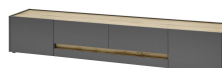

Art.-Nr.	AA AC Ci 30	AA AC Ci 31	AA AC Ci 33
Breite/ Höhe/ Tiefe cm	140/ 40/ 45	170/ 40/ 45	220/ 40/ 45
Mögliche Beleuchtung			
Beschreibung	Lowboard mit 2 Türen. Doppelschubkasten.	Lowboard mit 2 Türen. Doppelschubkasten.	Lowboard mit 2 Türen. Doppelschubkasten.