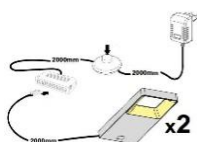

City-living

Typenprogramm

Modell-Nr.: AA AC --
Front: Anthrazit
Korpus: Anthrazit
Applikation: Wotan Eiche

alternativ:

AW WC --
Weiss
Weiss
Wotan Eiche

Beleuchtung = Zusatzartikel!

Abstand zwischen Typen der Kombinationen: 20 cm

Das Zeichen für verantwortungsvolle Waldwirtschaft

Art.-Nr.	AW WC 20	AW WC 21	AW WC 22
Breite/ Höhe/ Tiefe cm	350 (310)/ 197/ 40-45	~ 400/ 197/ 40-45	440 (400)/ 180/ 30-40
Mögliche Beleuchtung	AF Q2 NW 01	AF Q2 NW 02/ AF SL NW 05	AF Q2 NW 02/ AF SL NW 05
Best. aus Type (vlnr):	24, 30, 56, 71 (2x)	24 (2x), 33 + 72	27 (2x), 46 (2x) + 72
Beschreibung	Beschreibung siehe Typen.	Beschreibung siehe Typen.	Beschreibung siehe Typen.

AF Q2 NW 02

Art.-Nr.	AF Q2 NW 01	AF Q2 NW 02	AF Q2 NW 03	AF SL NW 05
Beschreibung	Unterbaubeleuchtung, LED (1 Stück/ Trafo). Lichtfarbe NW = 4.200 K	Unterbaubeleuchtung, LED (2 Stück/ Trafo). Lichtfarbe NW = 4.200 K	Unterbaubeleuchtung, LED (3 Stück/ Trafo). Lichtfarbe NW = 4.200 K	Flex-/ Stripecteuerung, LED (5 m/ Trafo). Lichtfarbe NW = 4.200 K