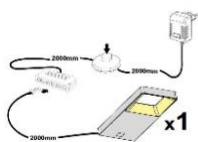

Das Zeichen für verantwortungsvolle Waldwirtschaft

ohne Beleuchtung

ohne Beleuchtung

ohne Beleuchtung

Art.-Nr.	AW WC 20	AW WC 21	AW WC 22
Breite/ Höhe/ Tiefe cm	350 (310)/ 197/ 40-45	~ 400/ 197/ 40-45	440 (400)/ 180/ 30-40
Mögliche Beleuchtung	AF Q2 NW 01	AF Q2 NW 02/ AF SL NW 05	AF Q2 NW 02/ AF SL NW 05
Best. aus Type (vlnr):	24, 30, 56, 71 (2x)	24 (2x), 33 + 72	27 (2x), 46 (2x) + 72
Beschreibung	Beschreibung siehe Typen.	Beschreibung siehe Typen.	Beschreibung siehe Typen.