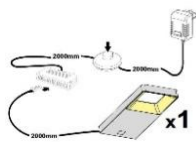

Das Zeichen für verantwortungsvolle Waldbirtschaft

ohne Beleuchtung

ohne Beleuchtung

ohne Beleuchtung

Art.-Nr.	AA AC 20	AA AC 21	AA AC 22
Breite/ Höhe/ Tiefe cm	350 (310)/ 197/ 40-45	~ 400/ 197/ 40-45	440 (400)/ 180/ 30-40
Mögliche Beleuchtung	AF Q2 NW 01	AF Q2 NW 02/ AF SL NW 05	AF Q2 NW 02/ AF SL NW 05
Best. aus Type (vlnr):	24, 30, 56, 71 (2x)	24 (2x), 33 + 72	27 (2x), 46 (2x) + 72
Beschreibung	Beschreibung siehe Typen.	Beschreibung siehe Typen.	Beschreibung siehe Typen.