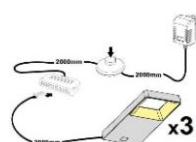

City-living

Typenprogramm

Modell-Nr.: AA AC --
Front: Anthrazit
Korpus: Anthrazit
Applikation: Wotan Eiche

alternativ:

AW WC --
Weiss
Weiss
Wotan Eiche

Beleuchtung = Zusatzartikel!

Abstand zwischen Typen der Kombinationen: 20 cm

Das Zeichen für verantwortungsvolle Waldwirtschaft

Art.-Nr.	AW WC 20	AW WC 21	AW WC 22
Breite/ Höhe/ Tiefe cm	350 (310)/ 197/ 40-45	~ 400/ 197/ 40-45	440 (400)/ 180/ 30-40
Mögliche Beleuchtung	AF Q2 NW 01	AF Q2 NW 02/ AF SL NW 05	AF Q2 NW 02/ AF SL NW 05
Best. aus Type (vlnr):	24, 30, 56, 71 (2x)	24 (2x), 33 + 72	27 (2x), 46 (2x) + 72
Beschreibung	Beschreibung siehe Typen.	Beschreibung siehe Typen.	Beschreibung siehe Typen.

AF Q2 NW 03

Art.-Nr.	AF Q2 NW 01	AF Q2 NW 02	AF Q2 NW 03	AF SL NW 05
Beschreibung	Unterbaubeleuchtung, LED (1 Stück/ Trafo). Lichtfarbe NW = 4.200 K	Unterbaubeleuchtung, LED (2 Stück/ Trafo). Lichtfarbe NW = 4.200 K	Unterbaubeleuchtung, LED (3 Stück/ Trafo). Lichtfarbe NW = 4.200 K	Flex-/ Stripecteuerung, LED (5 m/ Trafo). Lichtfarbe NW = 4.200 K