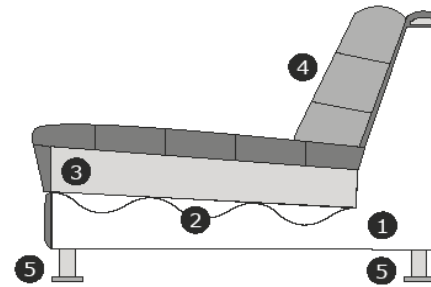

Produktinformationen

Erläuterung der Schnittzeichnung:

1) Korpus: Holzfaserplatte, Kiefernleisten, Hartholz, Hartfaserplatte
2) Sitzfederung: Nosag-Federn + Polypropylen 70 g/m²
3) Sitzfüllung: Schaum HR3032, mit Federn und Silikonfasern
4) Rücken- und Lendenfüllung: Mischung Federn und Silikonfasern
5) Ausführungen Füße: schwarz Kunststoff

Sitzhöhe/Tiefe: ± 46/57 - 75 cm

Modell ist vollständig gepolstert. Verbindung der Elemente mittels s.g. Krokodilverbinder

Bedingungen

Es kann vorkommen, dass der von Ihnen gewünschte Stoff nicht für ein Modell verwendet werden kann oder nicht mehr lieferbar ist.

EasySofa wird sich dann so schnell wie möglich mit Ihnen in Verbindung setzen, damit ein alternativer Stoff ausgewählt werden kann. Größenabweichungen bis zu 3% sind möglich.

Angaben unter Vorbehalt von Tippfehlern.