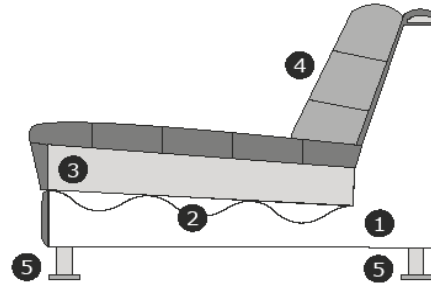

Produktinformationen

Erläuterung der Schnittzeichnung:

Achtung: Dieses Modell ist mit Federn gepolstert und sollte täglich aufgeschüttelt werden. Es erhält schließlich eine lässige Sitzoptik. Während der Nutzung entsteht eine natürliche Faltenbildung, die sich im Laufe der Zeit zunehmend zeigt.

1) Korpus: Holzfaserplatte, Kiefernleisten, Hartholz, Hartfaserplatte
2) Sitzfederung: Nosag-Federn + Polypropylen 70 g/m²
3) Sitzfüllung: Schaum HR3032, mit Federn und Silikonfasern
4) Rücken- und Lendenfüllung: Mischung Federn und Silikonfasern
5) Ausführungen Füße: schwarz Kunststoff

Sitzhöhe/Tiefe: ± 46/57 - 75 cm

Modell ist vollständig gepolstert. Verbindung der Elemente mittels s.g. Krokodilverbinder

Stoffe mit einem Muster (u.a. Print, Blumen, Flor, Rippen, Muster, Kontrastnaht oder Streifen) können nicht musterbezogen bezogen werden. Auf den großen Elementen, wie Longchair, Divan, Ottomane oder Insel, kann abhängig von der gewählten Stoffart eine zusätzliche Naht vorkommen

Bedingungen

Es kann vorkommen, dass der von Ihnen gewünschte Stoff nicht für ein Modell verwendet werden kann oder nicht mehr *lieferbar ist*.

EasySofa wird sich dann so schnell wie möglich mit Ihnen in Verbindung setzen, damit ein alternativer Stoff ausgewählt werden kann. Größenabweichungen bis zu 3% sind möglich.

Angaben unter Vorbehalt von Tippfehlern.