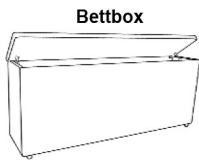

4 Stück pro Element: DL 130, 150 und 170 mit AT, Sofa fest 140, 160 und 180 mit AT, Hocker fest, Ottomane mit BK

**Hocker
ohne Stauraum**
60 x 45 x 50 cm

**Steckkopfstütze
mit Rasterbeschlag**
GB 65 cm

Maße:

Stoffgruppe (Rücken echt):	1
	2
	3
	4
	5
Leder (Rücken echt):	10
Dickleder (Rücken echt):	11
Premiumleder (Rücken echt):	12

Dekokissen

Maße:

40 x 40 cm

Arnteilkissen

35 x 50 cm

Dekokissen

35 x 35 cm

Stoffgruppe (Rücken echt):	1
	2
	3
	4
	5
Leder (Rücken echt):	10
Dickleder (Rücken echt):	11
Premiumleder (Rücken echt):	12

Maße ca:
B: 140/ 160/ 180 cm
Höhe: 80 cm
Tiefe: 30 cm

Bettbox

für Doppelliege

130 cm

150 cm

170 cm

Stoffgruppe (Rücken echt):	1
Preisgrundlage für Fremdstoff	2
	3
	4
	5
Leder	10
Dickleder	11
Premiumleder	12

Matratzen als Nachbestellung

Liegefläche B x L 130 x 200 cm 150 x 200 cm 170 x 200 cm