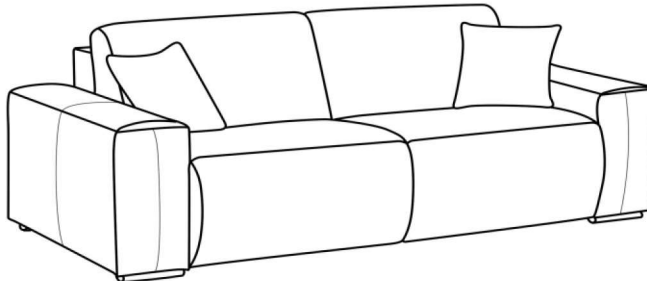

Möbel Letz GmbH
Am Gewerbepark 11
06895 Zahna-Elster

Tel.: 035383 - 6018 50

Fax.: 035383 - 6018 17

Scala-Sleep | Faltbett

in Stoff und in Leder

Maße ca:

GB: SB+2AT

H: 81 cm

T: 102 cm

SH: 45 cm

LH: 56 cm (bei Matratze 11 cm)

LH: 59 cm (bei Matratze 14 cm)

Faltbett mit Kaltschaummatratze 11 cm

Doppelliege

	DL 130	DL 150	DL170
Sitzbreite:	140 cm	160 cm	180 cm
Liegefläche B x L ca.	128 x 198 cm	148 x 198cm	168 x 198cm