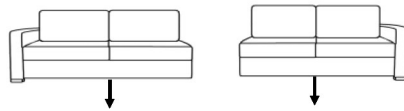

Aufpreis für Kopfteilverstellung in Lattenrost

DL 170 nur bei Ver.2

Aufpreis für Move-Funktion

MOVE Beschlag mit kunststoffbeschichteten Rollen zur Bodenschonung und einfachen Beweglichkeit des Sofas von der Wand nach vorne. (Hebel unten mittig innen vor der Rückenplatte) Hebel nach oben ziehen um die Funktion zu aktivieren.

Aufpreis für Longlife Matratze 11cm:

Aufpreis für Kaltschaum Matratze 14cm:

Aufpreis für Long-Life Matratze 14cm:

Aufpreis für Gelplus Matratze 14cm:

**Anbaufaltbetten mit 1 Armteil links oder rechts
incl. Kaltschaummatratze 11 cm**

Maße ca:
Gesamtbreite: SB + 1 AL
Höhe: 81 cm
Sitzhöhe: 45 cm
Liegehöhe: 56 cm (bei Matratze 11 cm)
Liegehöhe: 59 cm (bei Matratze 14 cm)

	Doppelliege mit AT links oder rechts		
	DL 130	DL 150	DL170
Tiefe:	97 cm	97 cm	97cm
Sitzbreite:	140 cm	160 cm	180 cm
Liegefläche B x L ca.	130 x 200cm	150 x 200cm	170 x 200cm