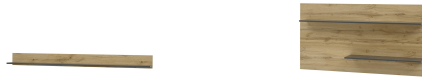

Typenprogramm

Modell-Nr.: AA AC Ci --
Front: Anthrazit
Korpus: Anthrazit
Applikation: Wotan Eiche

Beleuchtung = Zusatzartikel!

Rechts/ links montierbar.

ohne Beleuchtung

Art.-Nr.	AC CA Ci 71	AC CA Ci 72
Breite/ Höhe/ Tiefe cm	170/ 15/ 17	155/ 80/ 20
Mögliche Beleuchtung		AF SL NW 05
Beschreibung	Wandboard mit 1 Ablageboden.	Wandpaneel mit 2 Ablageböden. Für Beleuchtung vorbereitet!