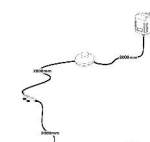

für Wandpaneel Type 72

AF SL NW 05

Art.-Nr.	AF Q2 NW 01	AF Q2 NW 02	AF Q2 NW 03	AF SL NW 05
Beschreibung	Unterbaubeleuchtung, LED (1 Stück/ Trafo). Lichtfarbe NW = 4.200 K	Unterbaubeleuchtung, LED (2 Stück/ Trafo). Lichtfarbe NW = 4.200 K	Unterbaubeleuchtung, LED (3 Stück/ Trafo). Lichtfarbe NW = 4.200 K	Flex-/ Stripebeleuchtung, LED (5 m/ Trafo). Lichtfarbe NW = 4.200 K