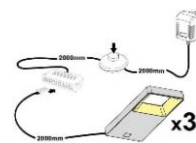

City-living

Typenprogramm

Modell-Nr.: AA AC --
Front: Anthrazit
Korpus: Anthrazit
Applikation: Wotan Eiche

alternativ:

AW WC --
Weiss
Weiss
Wotan Eiche

Beleuchtung = Zusatzartikel!

Abstand zwischen Typen der Kombinationen: 20 cm

Das Zeichen für verantwortungsvolle Waldwirtschaft

Art.-Nr.	AA AC 20	AA AC 21	AA AC 22
Breite/ Höhe/ Tiefe cm	350 (310)/ 197/ 40-45	~ 400/ 197/ 40-45	440 (400)/ 180/ 30-40
Mögliche Beleuchtung	AF Q2 NW 01	AF Q2 NW 02/ AF SL NW 05	AF Q2 NW 02/ AF SL NW 05
Best. aus Type (vlnr):	24, 30, 56, 71 (2x)	24 (2x), 33 + 72	27 (2x), 46 (2x) + 72
Beschreibung	Beschreibung siehe Typen.	Beschreibung siehe Typen.	Beschreibung siehe Typen.

AF Q2 NW 03

Art.-Nr.	AF Q2 NW 01	AF Q2 NW 02	AF Q2 NW 03	AF SL NW 05
Beschreibung	Unterbaubeleuchtung, LED (1 Stück/ Trafo). Lichtfarbe NW = 4.200 K	Unterbaubeleuchtung, LED (2 Stück/ Trafo). Lichtfarbe NW = 4.200 K	Unterbaubeleuchtung, LED (3 Stück/ Trafo). Lichtfarbe NW = 4.200 K	Flex-/ Stripebeleuchtung, LED (5 m/ Trafo). Lichtfarbe NW = 4.200 K