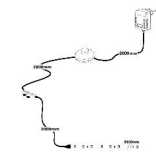

für Wandpaneel Type 72

AF SL NW 05

Art.-Nr.	AF Q2 NW 01	AF Q2 NW 02	AF Q2 NW 03	AF SL NW 05
Beschreibung	Unterbaubeleuchtung, LED (1 Stück/ Trafo). Lichtfarbe NW = 4.200 K	Unterbaubeleuchtung, LED (2 Stück/ Trafo). Lichtfarbe NW = 4.200 K	Unterbaubeleuchtung, LED (3 Stück/ Trafo). Lichtfarbe NW = 4.200 K	Flex-/ Stripebeleuchtung, LED (5 m/ Trafo). Lichtfarbe NW = 4.200 K