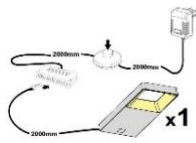

Das Zeichen für verantwortungsvolle Waldwirtschaft

ohne Beleuchtung

ohne Beleuchtung

ohne Beleuchtung

Art.-Nr.	AA AC 20	AA AC 21	AA AC 22
Breite/ Höhe/ Tiefe cm	350 (310)/ 197/ 40-45	~ 400/ 197/ 40-45	440 (400)/ 180/ 30-40
Mögliche Beleuchtung	AF Q2 NW 01	AF Q2 NW 02/ AF SL NW 05	AF Q2 NW 02/ AF SL NW 05
Best. aus Type (vlnr):	24, 30, 56, 71 (2x)	24 (2x), 33 + 72	27 (2x), 46 (2x) + 72
Beschreibung	Beschreibung siehe Typen.	Beschreibung siehe Typen.	Beschreibung siehe Typen.