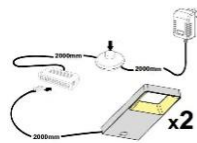

City-living

Typenprogramm

Modell-Nr.: AA AC --
Front: Anthrazit
Korpus: Anthrazit
Applikation: Wotan Eiche

alternativ:

AW WC --
Weiss
Weiss
Wotan Eiche

Beleuchtung = Zusatzartikel!

Abstand zwischen Typen der Kombinationen: 20 cm

Das Zeichen für verantwortungsvolle Waldwirtschaft

Art.-Nr.	AA AC 20	AA AC 21	AA AC 22
Breite/ Höhe/ Tiefe cm	350 (310)/ 197/ 40-45	~ 400/ 197/ 40-45	440 (400)/ 180/ 30-40
Mögliche Beleuchtung	AF Q2 NW 01	AF Q2 NW 02/ AF SL NW 05	AF Q2 NW 02/ AF SL NW 05
Best. aus Type (vlnr):	24, 30, 56, 71 (2x)	24 (2x), 33 + 72	27 (2x), 46 (2x) + 72
Beschreibung	Beschreibung siehe Typen.	Beschreibung siehe Typen.	Beschreibung siehe Typen.

AF Q2 NW 02

Art.-Nr.	AF Q2 NW 01	AF Q2 NW 02	AF Q2 NW 03	AF SL NW 05
Beschreibung	Unterbaubeleuchtung, LED (1 Stück/ Trafo). Lichtfarbe NW = 4.200 K	Unterbaubeleuchtung, LED (2 Stück/ Trafo). Lichtfarbe NW = 4.200 K	Unterbaubeleuchtung, LED (3 Stück/ Trafo). Lichtfarbe NW = 4.200 K	Flex-/ Stripebeleuchtung, LED (5 m/ Trafo). Lichtfarbe NW = 4.200 K